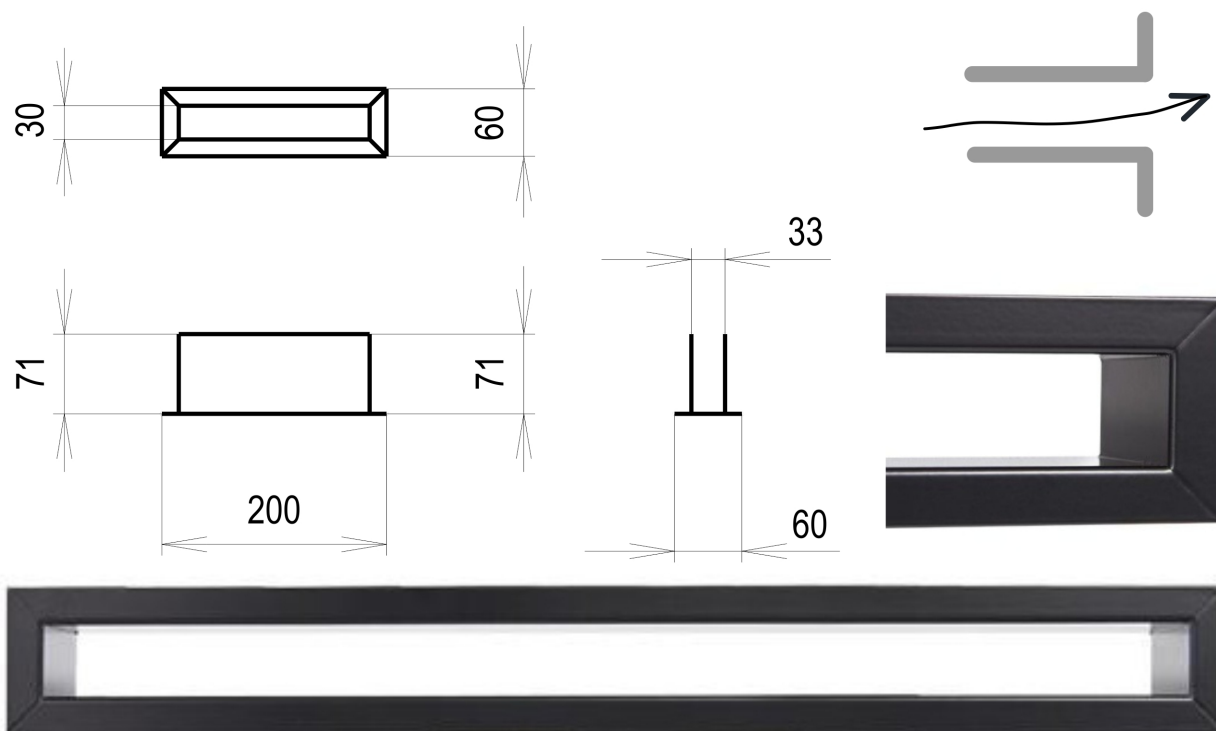

Krbová mřížka černá tunelová 60x200 mm

---

profikrby.CZ®

Parametry

Rozměr mřížky (venkovní rozměr rámečku) (mm) **60x200 mm**