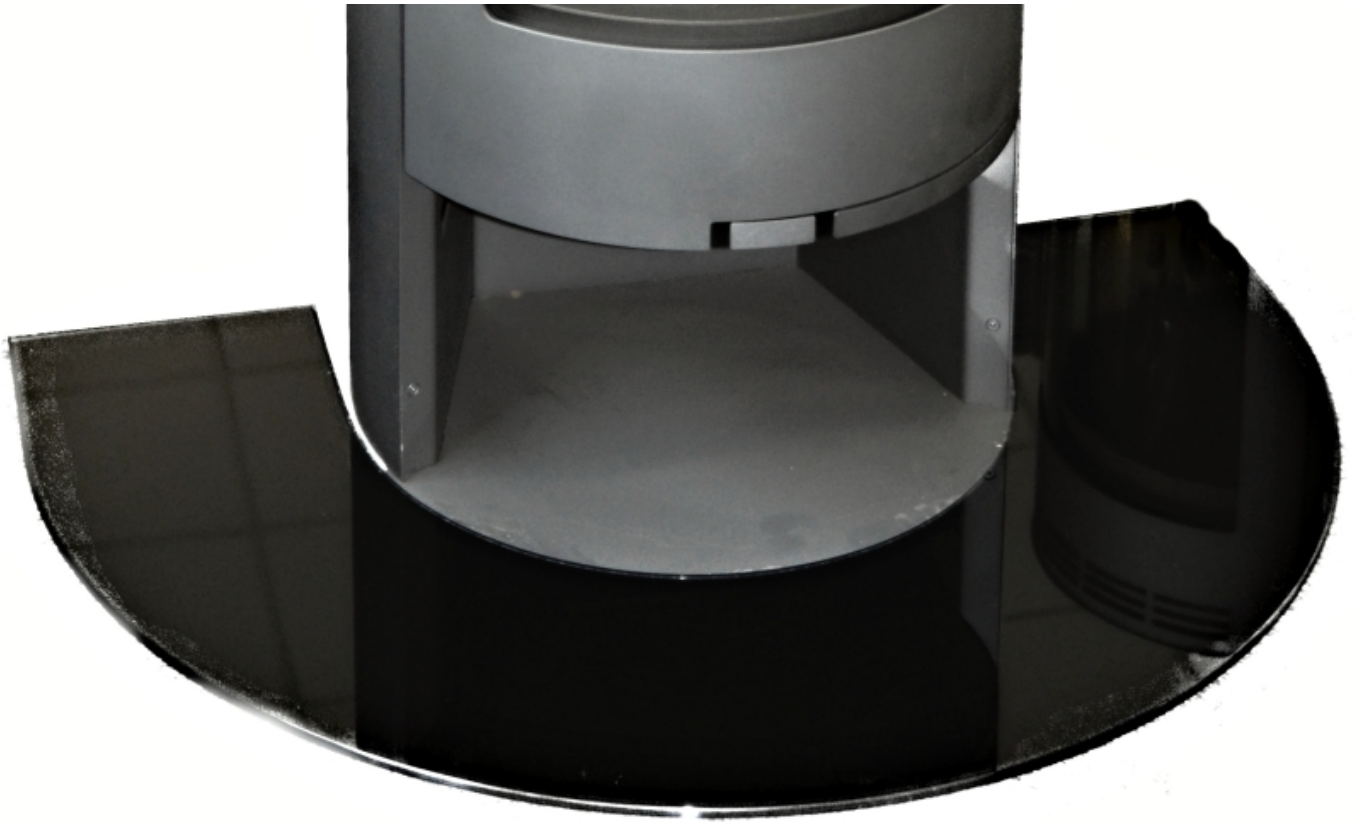

Skleněná podložka

kamna Andorra černá 1000x650x8

0 ks skladem

Skleněná podložka Andorra černá 1000x650x8 - speciální obloukové sklo pod kamna, pro kruhová kamna Thorma

Kód produktu	500.0000000307
Výrobce	THORMA Filakovo

Cena	1 694,05 Kč 1 400,04 Kč bez DPH
------	--

Parametry

Materiály

Kalené sklo

Barva	Černá
Balení	Igelitová folie
Hmotnost	7,2 kg
Rozměr - šířka	1000 mm - mezikruží 235 mm
Rozměr hloubka	650 mm
Výška	tloušťka 0,8 mm

Detailní popis

Skleněná podložka Andorra černá 1000x650x8 - speciální obloukové sklo pod kamna, pro kruhová kamna Thorma

Skleněná podložka Andorra černá 1000x650x8 - speciální obloukové sklo pod kamna, [pro kruhová kamna Thorma](#)

Skleněná podložka je z tmavého kouřového skla.

Nasazuje se před kamna.

Podložka je vhodná pro všechny kruhové modely kamen Thorma.

Thorma Výroba, k.s. - informace o výrobcí

THORMA Výroba, k.s. je společnost, která vznikla v roce 1998 a pokračuje ve více jak stoleté tradici podniku Kovosmalt Filakovo.