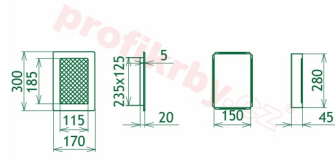

## Parametry

Rozměr mřížky ( venkovní rozměr rámečku) (mm) **170x300 mm**

Usazovací rozměr (montážní rámeček) (mm)

**150x280 mm**

Barva - typ barevného provedení

**černo-zlatý lak**

Určeno k použití

**Do interiéru, pro rozvody teplého vzduchu, větrání ...**

170x300

170x300

170x300

170x300

170x300

170x300

170x300