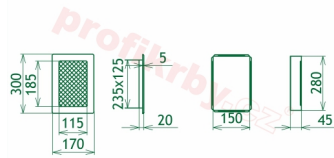

Krbová mřížka pro teplovzdušné rozvody krbů lakovaná černo-zlatá, rozměr 170x300 mm, pro odvětrávání, ventilace, přívody vzduchu, mřížka se zadržovacím rámečkem

Krbová mřížka pro teplovzdušné rozvody krbů.

Montáž krbové mřížky - příklady řešení

Montáž krbových mřížek do teplovzdušných krbů pomocí montážního rámečku

Výroba krbových mřížek ve firmě Kratki

Výroba krbových mřížek ve firmě Kratki

Galerie

170x300

170x300