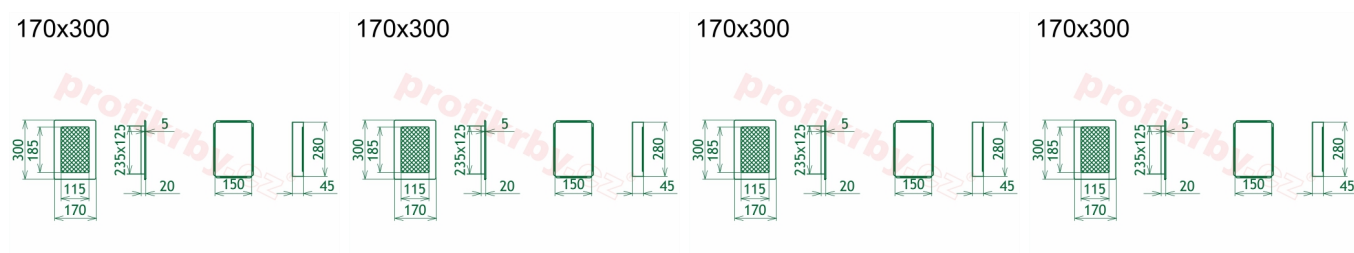

170x300

170x300

170x300

Usazovací rozměr (montážní rámeček) (mm)

150x280 mm

Barva - typ barevného provedení

černo-zlatý lak

Určeno k použití

Do interiéru, pro rozvody teplého vzduchu, větrání ...

Balení

Kartonová krabice, mřížka, zadní rámeček

Detailní popis

Krbová mřížka pro teplovzdušné rozvody krbů lakovaná černo-zlatá, rozměr 170x300 mm, pro odvětrávání, ventilace, přívody vzduchu, mřížka se zadržovacím rámečkem

Krbová mřížka pro teplovzdušné rozvody krbů.

Montáž krbové mřížky - příklady řešení

Montáž krbových mřížek do teplovzdušných krbů pomocí montážního rámečku

Výroba krbových mřížek ve firmě Kratki

Výroba krbových mřížek ve firmě Kratki

Galerie