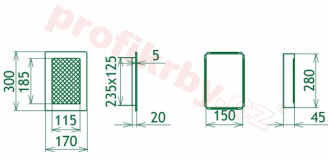

## Parametry

Rozměr mřížky ( venkovní rozměr rámečku) (mm) **170x300 mm**

Usazovací rozměr (montážní rámeček) (mm)

**150x280 mm**

Barva - typ barevného provedení

**černo-zlatý lak**

Určeno k použití

**Do interiéru, pro rozvody teplého vzduchu, větrání ...**

170x300

170x300

170x300

170x300

170x300

170x300

170x300