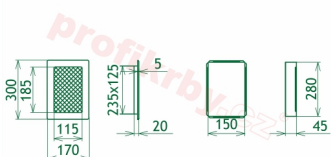

170x300

170x300