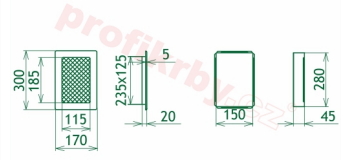

## Parametry

Rozměr mřížky ( venkovní rozměr rámečku) (mm) **170x300 mm**

Usazovací rozměr (montážní rámeček) (mm)

**150x280 mm**

Barva - typ barevného provedení

**černo-zlatý lak**

Určeno k použití

**Do interiéru, pro rozvody teplého vzduchu, větrání ...**

170x300

170x300

170x300

170x300

170x300

170x300

170x300