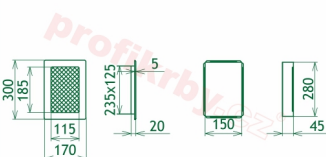

170x300

170x300