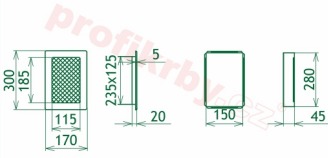

Krbová mřížka pro teplovzdušné rozvody krbů lakovaná černo-zlatá, rozměr 170x300 mm, pro odvětrávání, ventilace, přívody vzduchu, mřížka se zadržovacím rámečkem

Krbová mřížka pro teplovzdušné rozvody krbů.

Montáž krbové mřížky - příklady řešení

Montáž krbových mřížek do teplovzdušných krbů pomocí montážního rámečku

Výroba krbových mřížek ve firmě Kratki

Výroba krbových mřížek ve firmě Kratki

Galerie

170x300

170x300

170x300

170x300

170x300

170x300

170x300

170x300

170x300

170x300