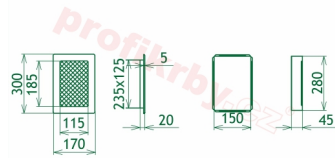

Krbová mřížka pro teplovzdušné rozvody krbů lakovaná černo-zlatá, rozměr 170x300 mm, pro odvětrávání, ventilace, přívody vzduchu, mřížka se zadržovacím rámečkem

Krbová mřížka pro teplovzdušné rozvody krbů.

Montáž krbové mřížky - příklady řešení

Montáž krbových mřížek do teplovzdušných krbů pomocí montážního rámečku

Výroba krbových mřížek ve firmě Kratki

Výroba krbových mřížek ve firmě Kratki

Galerie

170x300

170x300