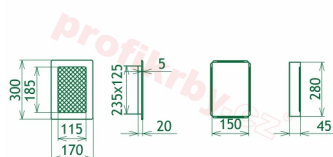

Usazovací rozměr (montážní rámeček) (mm)

150x280 mm

Barva - typ barevného provedení

černo-zlatý lak

Určeno k použití

Do interiéru, pro rozvody teplého vzduchu, větrání ...

Balení

Kartonová krabice, mřížka, zadní rámeček

Detailní popis

Krbová mřížka pro teplovzdušné rozvody krbů lakovaná černo-zlatá, rozměr 170x300 mm, pro odvětrávání, ventilace, přívody vzduchu, mřížka se zadržovacím rámečkem

Krbová mřížka pro teplovzdušné rozvody krbů.

Montáž krbové mřížky - příklady řešení

Montáž krbových mřížek do teplovzdušných krbů pomocí montážního rámečku

Výroba krbových mřížek ve firmě Kratki

Výroba krbových mřížek ve firmě Kratki

Galerie

170x300