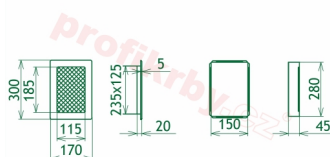

170x300

170x300