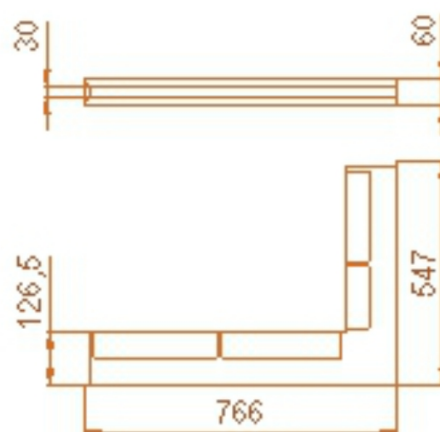

## **krémová levá 766x547x60**

0 ks skladem

Krbová větrací štěrbin, mřížka krémová levá 766x547x60, moderní, plnopružkové provedení větracího kanálu pro teplovzdušné krby, odvětrávání a přísávání vzduchu

# Krbová mřížka štěrbinová rohová

766x547 levá  
výška 60  
(krémová)

## Parametry

Rozměr mřížky ( venkovní rozměr rámečku) (mm)

**roh 766x547x60 mm**

Barva - typ barevného provedení

**krémová**

Určeno k použití

**Do interiéru, pro rozvody teplého vzduchu, větrání ...**

Balení

## **Detailní popis**

Krbová větrací štěrbinová mřížka krémová levá 766x547x60, moderní, plnoprůchodové provedení větracího kanálu pro teplovzdušné krby, odvětrávání a přísávání vzduchu

Rohová krbová mřížka krémová levá 766x547x60