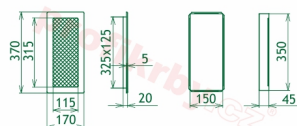

Krbová mřížka pro teplovzdušné rozvody krbů černo-měděná s žaluzií, rozměr 170x370 mm, pro odvětrávání, ventilace, přívody vzduchu, mřížka se zadržovacím rámečkem

Krbová mřížka pro teplovzdušné rozvody krbů.

Montáž krbové mřížky - příklady řešení

Montáž krbových mřížek do teplovzdušných krbů pomocí montážního rámečku

Výroba krbových mřížek ve firmě Kratki

Výroba krbových mřížek ve firmě Kratki

Galerie

170x370

170x370