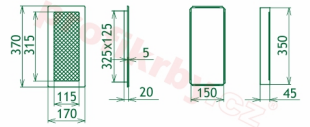

Krbová mřížka pro teplovzdušné rozvody krbů černo-měděná s žaluzií, rozměr 170x370 mm, pro odvětrávání, ventilace, přívody vzduchu, mřížka se zadržovacím rámečkem

Krbová mřížka pro teplovzdušné rozvody krbů.

170x370

170x370

170x370

170x370

170x370

170x370

170x370

170x370