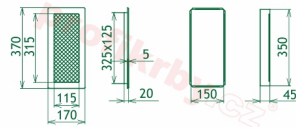

Krbová mřížka pro teplovzdušné rozvody krbů černo-měděná s žaluzií, rozměr 170x370 mm, pro odvětrávání, ventilace, přívody vzduchu, mřížka se zadržovacím rámečkem

Krbová mřížka pro teplovzdušné rozvody krbů.

Montáž krbové mřížky - příklady řešení

Montáž krbových mřížek do teplovzdušných krbů pomocí montážního rámečku

Výroba krbových mřížek ve firmě Kratki

Výroba krbových mřížek ve firmě Kratki

Galerie

170x370

170x370

170x370

170x370

170x370

170x370

170x370

170x370

170x370

170x370