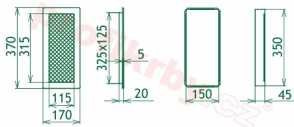

Krbová mřížka pro teplovzdušné rozvody krbů černo-měděná s žaluzií, rozměr 170x370 mm, pro odvětrávání, ventilace, přívody vzduchu, mřížka se zadržovacím rámečkem

Krbová mřížka pro teplovzdušné rozvody krbů.

Montáž krbové mřížky - příklady řešení

Montáž krbových mřížek do teplovzdušných krbů pomocí montážního rámečku

Výroba krbových mřížek ve firmě Kratki

Výroba krbových mřížek ve firmě Kratki

Galerie

170x370

170x370

170x370

170x370

170x370

170x370

170x370

170x370

170x370

170x370