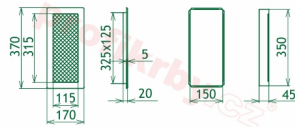

Krbová mřížka pro teplovzdušné rozvody krbů černo-měděná s žaluzií, rozměr 170x370 mm, pro odvětrávání, ventilace, přívody vzduchu, mřížka se zadržovacím rámečkem

Krbová mřížka pro teplovzdušné rozvody krbů.

Montáž krbové mřížky - příklady řešení

Montáž krbových mřížek do teplovzdušných krbů pomocí montážního rámečku

Výroba krbových mřížek ve firmě Kratki

Výroba krbových mřížek ve firmě Kratki

Galerie

170x370

170x370

170x370

170x370

170x370

170x370

170x370

170x370

170x370

170x370