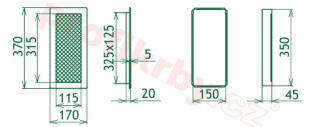

Krbová mřížka pro teplovzdušné rozvody krbů černo-měděná s žaluzií, rozměr 170x370 mm, pro odvětrávání, ventilace, přívody vzduchu, mřížka se zadržovacím rámečkem

Krbová mřížka pro teplovzdušné rozvody krbů.

Montáž krbové mřížky - příklady řešení

Montáž krbových mřížek do teplovzdušných krbů pomocí montážního rámečku

Výroba krbových mřížek ve firmě Kratki

Výroba krbových mřížek ve firmě Kratki

Galerie

170x370

170x370

170x370

170x370

170x370

170x370

170x370

170x370

170x370

170x370