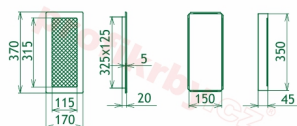

Krbová mřížka pro teplovzdušné rozvody krbů černo-měděná s žaluzií, rozměr 170x370 mm, pro odvětrávání, ventilace, přívody vzduchu, mřížka se zadržovacím rámečkem

Krbová mřížka pro teplovzdušné rozvody krbů.

Montáž krbové mřížky - příklady řešení

Montáž krbových mřížek do teplovzdušných krbů pomocí montážního rámečku

Výroba krbových mřížek ve firmě Kratki

Výroba krbových mřížek ve firmě Kratki

Galerie

170x370

170x370