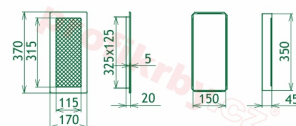

Usazovací rozměr (montážní rámeček) (mm)

150x350 mm

Barva - typ barevného provedení

černo-měděný lak

Určeno k použití

Do interiéru, pro rozvody teplého vzduchu, větrání ...

Balení

Kartonová krabice, mřížka, zadní rámeček

Detailní popis

Krbová mřížka pro teplovzdušné rozvody krbů černo-měděná s žaluzií, rozměr 170x370 mm, pro odvětrávání, ventilace, přívody vzduchu, mřížka se zadržovacím rámečkem

Krbová mřížka pro teplovzdušné rozvody krbů.

Montáž krbové mřížky - příklady řešení

Montáž krbových mřížek do teplovzdušných krbů pomocí montážního rámečku

Výroba krbových mřížek ve firmě Kratki

Výroba krbových mřížek ve firmě Kratki

Galerie

170x370

170x370

170x370

170x370