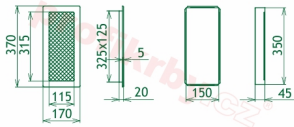

Krbová mřížka pro teplovzdušné rozvody krbů černo-měděná s žaluzií, rozměr 170x370 mm, pro odvětrávání, ventilace, přívody vzduchu, mřížka se zadržovacím rámečkem

Krbová mřížka pro teplovzdušné rozvody krbů.

Montáž krbové mřížky - příklady řešení

Montáž krbových mřížek do teplovzdušných krbů pomocí montážního rámečku

Výroba krbových mřížek ve firmě Kratki

Výroba krbových mřížek ve firmě Kratki

Galerie

170x370

170x370

170x370

170x370

170x370

170x370

170x370

170x370

170x370

170x370