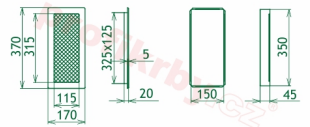

Krbová mřížka pro teplovzdušné rozvody krbů černo-měděná s žaluzií, rozměr 170x370 mm, pro odvětrávání, ventilace, přívody vzduchu, mřížka se zadržovacím rámečkem

Krbová mřížka pro teplovzdušné rozvody krbů.

Montáž krbové mřížky - příklady řešení

Montáž krbových mřížek do teplovzdušných krbů pomocí montážního rámečku

Výroba krbových mřížek ve firmě Kratki

Výroba krbových mřížek ve firmě Kratki

Galerie

170x370

170x370

170x370

170x370

170x370

170x370

170x370

170x370

170x370

170x370