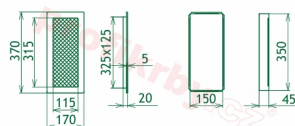

Usazovací rozměr (montážní rámeček) (mm)

150x350 mm

Barva - typ barevného provedení

černo-měděný lak

Určeno k použití

Do interiéru, pro rozvody teplého vzduchu, větrání ...

Balení

Kartonová krabice, mřížka, zadní rámeček

Detailní popis

Krbová mřížka pro teplovzdušné rozvody krbů černo-měděná s žaluzií, rozměr 170x370 mm, pro odvětrávání, ventilace, přívody vzduchu, mřížka se zadržovacím rámečkem

Krbová mřížka pro teplovzdušné rozvody krbů.

Montáž krbové mřížky - příklady řešení

Montáž krbových mřížek do teplovzdušných krbů pomocí montážního rámečku

Výroba krbových mřížek ve firmě Kratki

Výroba krbových mřížek ve firmě Kratki

Galerie

170x370

170x370

170x370

170x370