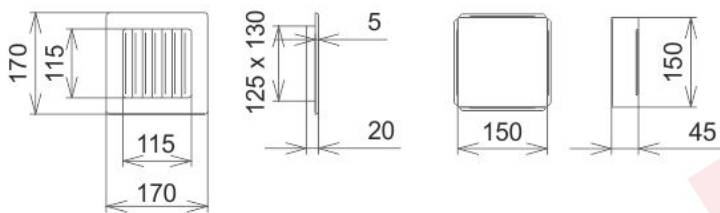

Krbová mřížka

krémová lamelová 170x170

1 ks skladem

Krbová větrací štěrbinová mřížka, krémová lamelová 170x170, moderní, plnopružkové provedení větracího kanálu pro teplovzdušné krby, odvětrávání a přísávání vzduchu

Kód produktu	620.720-000001
Výrobce	Kratki

Cena	306,25 Kč 253,10 Kč bez DPH
------	---------------------------------------

170x170

Parametry

Rozměr mřížky (venkovní rozměr rámečku) (mm) **170x170 mm**

Usazovací rozměr (montážní rámeček) (mm)	150x150 mm
Barva - typ barevného provedení	krémová (kapučíno)
Určeno k použití	Do interiéru, pro rozvody teplého vzduchu, větrání ...
Balení	Kartonová krabice, mřížka, zadní rámeček

Detailní popis

Krbová větrací štěrbinová mřížka krémová lamelová 170x170, moderní, plnoprůchodové provedení větracího kanálu pro teplovzdušné krby, odvětrávání a přísávání vzduchu

Krbová mřížka krémová lamelová