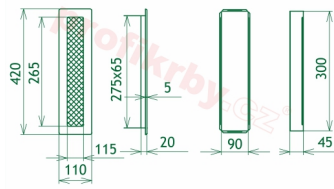

Cena	413,26 Kč 341,54 Kč bez DPH
------	---------------------------------------

110x420

Parametry

Rozměr mřížky (venkovní rozměr rámečku) (mm) **110x420 mm**

Usazovací rozměr (montážní rámeček) (mm)

90x400 mm

Galerie

110x420

110x420

110x420

110x420

110x420

110x420

110x420

110x420

110x420