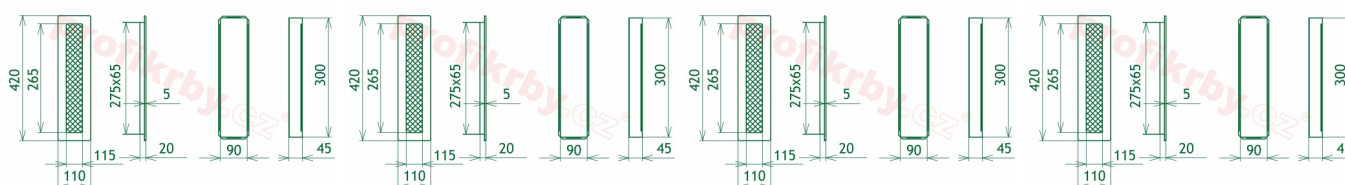

Usazovací rozměr (montážní rámeček) (mm)

90x400 mm

Barva - typ barevného provedení

černá

Určeno k použití

**Do interiéru, pro rozvody teplého vzduchu,
větrání ...**

Balení

Kartonová krabice, mřížka, zadní rámeček

Detailní popis

Krbová mřížka pro teplotovzdušné rozvody krbů černá, rozměr 110x420 mm, pro odvětrávání, ventilace, přívody vzduchu, mřížka se zadržovacím rámečkem

Krbová mřížka černá Č 110x420

Montáž krbové mřížky - příklady řešení

Montáž krbových mřížek do teplotovzdušných krbů pomocí montážního rámečku

Výroba krbových mřížek ve firmě Kratki

Výroba krbových mřížek ve firmě Kratki

Galerie

110x420

110x420

110x420

110x420