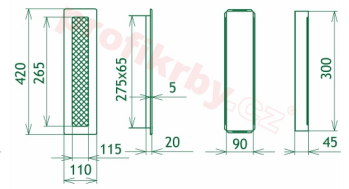

Cena	413,26 Kč 341,54 Kč bez DPH
------	---------------------------------------

110x420

Parametry

Rozměr mřížky (venkovní rozměr rámečku) (mm) **110x420 mm**

Usazovací rozměr (montážní rámeček) (mm)

90x400 mm

Galerie

110x420

110x420

110x420

110x420

110x420

110x420

110x420

110x420

110x420