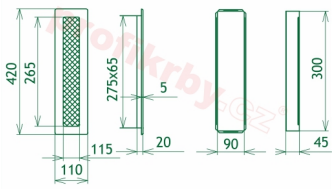

Cena	413,26 Kč 341,54 Kč bez DPH
------	---------------------------------------

110x420

Parametry

Rozměr mřížky (venkovní rozměr rámečku) (mm) **110x420 mm**

Usazovací rozměr (montážní rámeček) (mm)

90x400 mm

Galerie

110x420

110x420

110x420

110x420

110x420

110x420

110x420