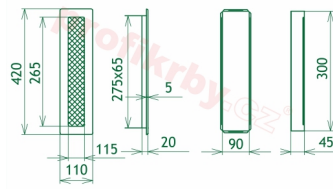

Cena	413,26 Kč 341,54 Kč bez DPH
------	---------------------------------------

110x420

Parametry

Rozměr mřížky (venkovní rozměr rámečku) (mm) **110x420 mm**

Usazovací rozměr (montážní rámeček) (mm)

90x400 mm

Galerie

110x420

110x420

110x420

110x420

110x420

110x420

110x420