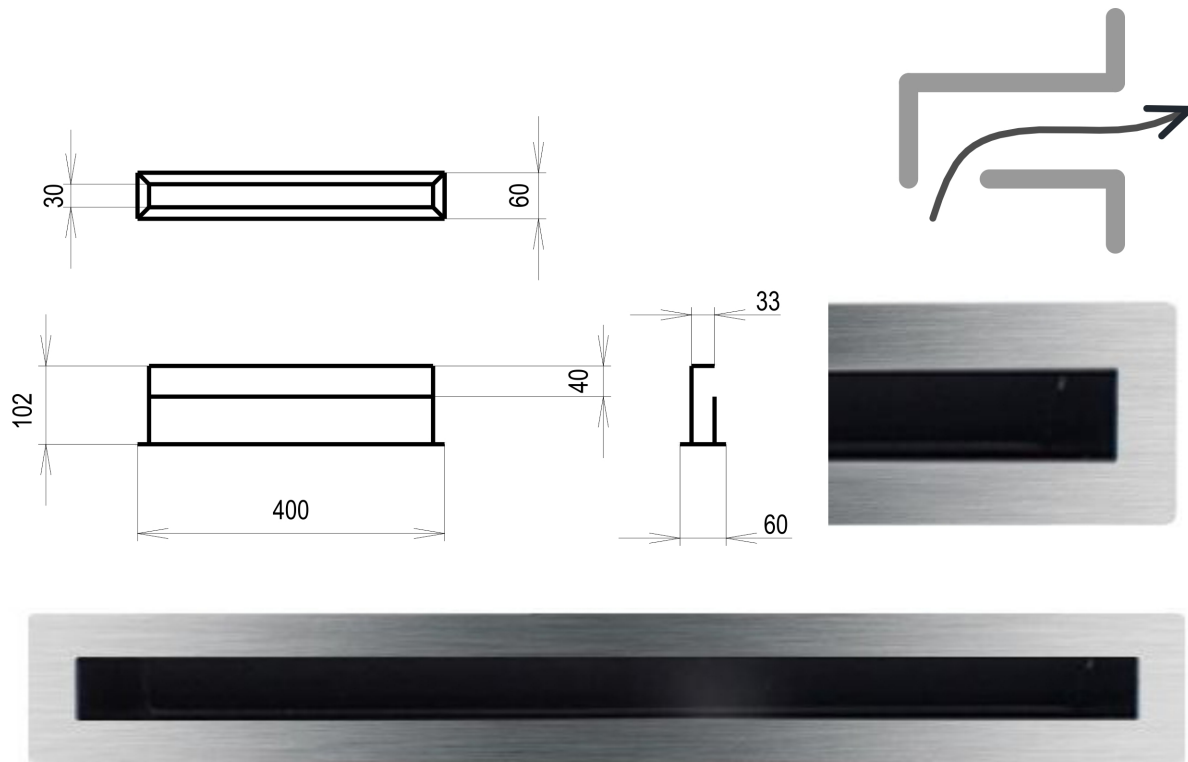

Krbová mřížka

broušený nerez Tunelová/se zadní záslepkou 60x200

1 ks skladem

Krbová větrací štěrbinová mřížka broušený nerez Tunelová/se zadní záslepkou 60x200, moderní, plnopřechodové provedení větracího kanálu pro teplovzdušné krby, odvětrávání a přísávání vzduchu

Kód produktu	620.645-000000
Výrobce	Kratki

Cena	916,68 Kč 757,59 Kč bez DPH
------	---------------------------------------

Krbová mřížka nerezová tunelová se zadní záslepkou 60x400 mm

profikrby.cz[®]

Parametry

Rozměr mřížky (venkovní rozměr rámečku) (mm) **60x200 mm**

Barva - typ barevného provedení

broušený nerez

Určeno k použití

Do interiéru, pro rozvody teplého vzduchu, větrání ...

Balení

Kartonová krabice, mřížka, zadní rámeček

Detailní popis

Krbová větrací štěrbinová mřížka broušený nerez Tunelová/se zadní záslepkou 60x200, moderní, plnopřechodové provedení větracího kanálu pro teplovzdušné krb, odvětrávání a přisávání vzduchu