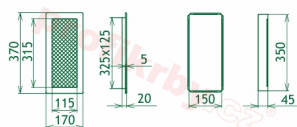

## Parametry

Rozměr mřížky ( venkovní rozměr rámečku) (mm) **170x370 mm**

---

Usazovací rozměr (montážní rámeček) (mm)

**150x350 mm**

Barva - typ barevného provedení

**Tažený profil, béžový lak**

Určeno k použití

170x370

170x370

170x370

170x370

170x370

170x370

170x370

170x370