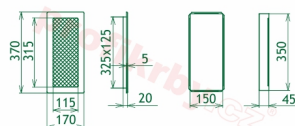

170x370

170x370