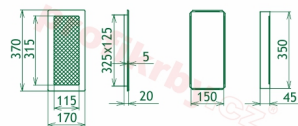

Krbová mřížka pro teplotovzdušné rozvody krbů profil rámečku Oskar krémová, rozměr 170x370 mm, pro odvětrávání, ventilace, přívody vzduchu, mřížka se zadržovacím rámečkem

Krbová mřížka Oskar krémová 170x370. Krbová mřížka pro teplotovzdušné rozvody krbů.

170x370

170x370

170x370

170x370

170x370

170x370

170x370

170x370