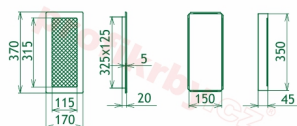

170x370

Usazovací rozměr (montážní rámeček) (mm)

150x350 mm

Barva - typ barevného provedení

Tažený profil, béžový lak

Určeno k použití

Do interiéru, pro rozvody teplého vzduchu, větrání ...

Balení

Kartonová krabice, mřížka, zadní rámeček

Detailní popis

Krbová mřížka pro teplovzdušné rozvody krbů profil rámečku Oskar krémová, rozměr 170x370 mm, pro odvětrávání, ventilace, přívody vzduchu, mřížka se zadržovacím rámečkem

Krbová mřížka Oskar krémová 170x370. Krbová mřížka pro teplovzdušné rozvody krbů.

Montáž krbové mřížky - příklady řešení

Montáž krbových mřížek do teplovzdušných krbů pomocí montážního rámečku

Výroba krbových mřížek ve firmě Kratki

Výroba krbových mřížek ve firmě Kratki

Galerie

170x370