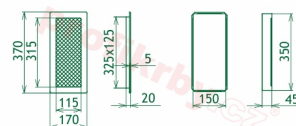

170x370

170x370