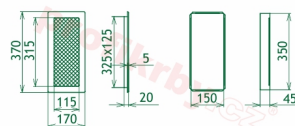

## Parametry

Rozměr mřížky ( venkovní rozměr rámečku) (mm) **170x370 mm**

---

Usazovací rozměr (montážní rámeček) (mm)

**150x350 mm**

Barva - typ barevného provedení

**Tažený profil, béžový lak**

Určeno k použití

170x370

170x370

170x370

170x370

170x370

170x370

170x370

170x370