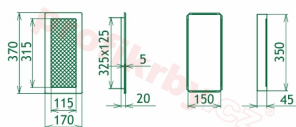

## Parametry

Rozměr mřížky ( venkovní rozměr rámečku) (mm) **170x370 mm**

---

Usazovací rozměr (montážní rámeček) (mm)

**150x350 mm**

Barva - typ barevného provedení

**Tažený profil, béžový lak**

Určeno k použití

170x370

170x370

170x370

170x370

170x370

170x370

170x370

170x370