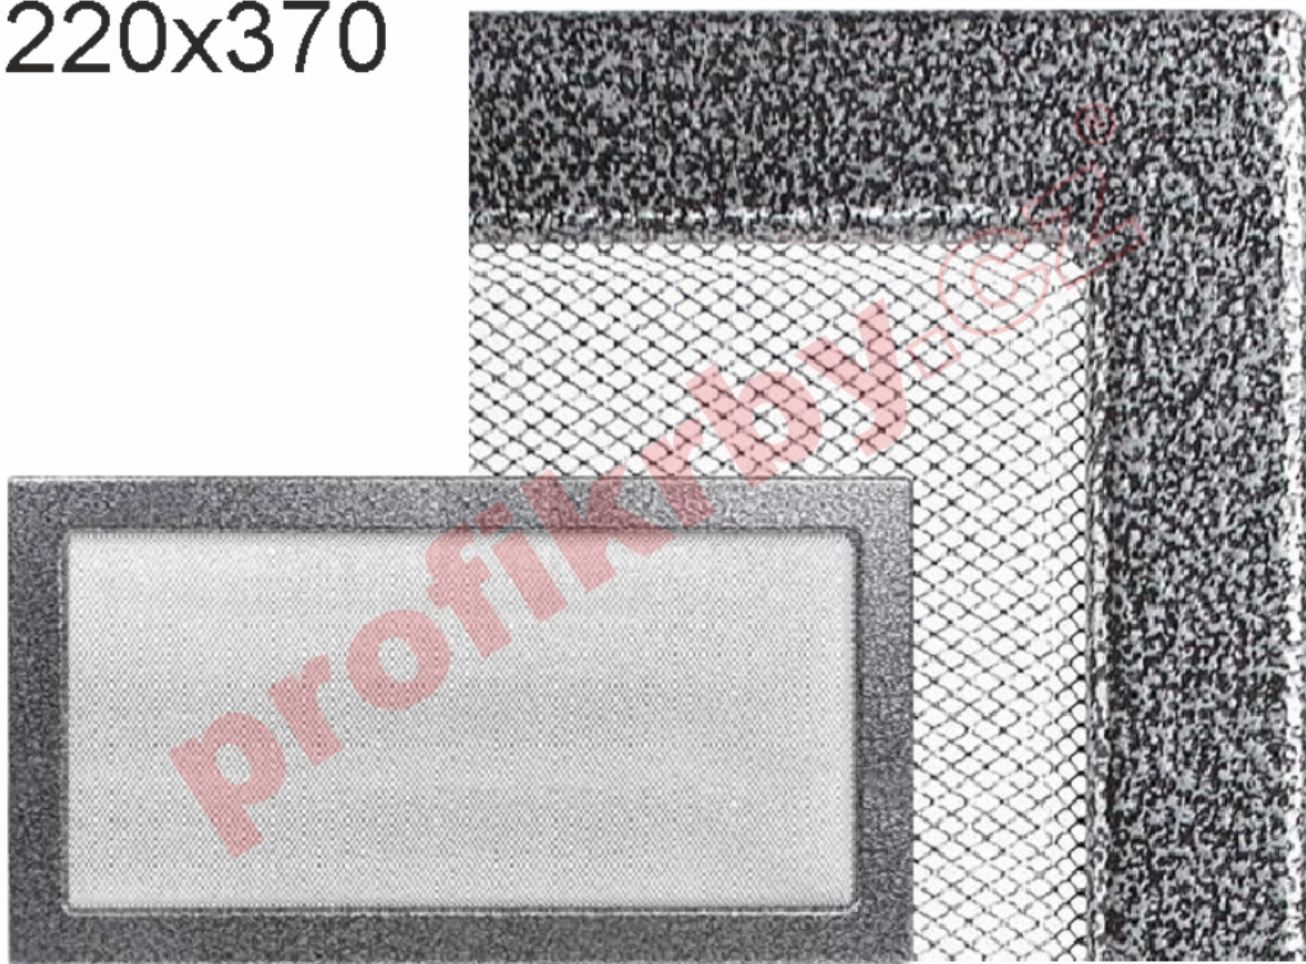

Krbová mřížka

lakovaná, rozměr černo-stříbrná, rozměr 220x370 mm

1 ks skladem

Krbová mřížka pro teplovzdušné rozvody krbů lakovaná, rozměr černo-stříbrná, rozměr 220x370 mm, pro odvětrávání, ventilace, přívody vzduchu, mřížka se zadržovacím rámečkem

Kód produktu **620.270-000153**

Výrobce **Kratki**

Cena **507,64 Kč**
419,54 Kč bez DPH

220x370

Parametry

Rozměr mřížky (venkovní rozměr rámečku) (mm) **220x370 mm**

Usazovací rozměr (montážní rámeček) (mm)

200x350 mm

Barva - typ barevného provedení

černo-stříbrný lak

Určeno k použití

Do interiéru, pro rozvody teplého vzduchu, větrání ...

Balení

Kartonová krabice, mřížka, zadní rámeček

Detailní popis

Krbová mřížka pro teplovzdušné rozvody krbů lakovaná, rozměr černo-stříbrná, rozměr 220x370 mm, pro odvětrávání, ventilace, přívody vzduchu, mřížka se zadržovacím rámečkem

Krbová mřížka pro teplovzdušné rozvody krbů.