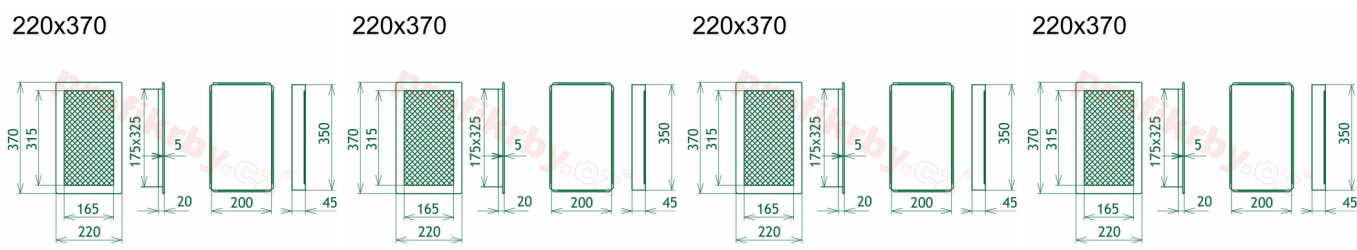

Usazovací rozměr (montážní rámeček) (mm)

200x350 mm

Barva - typ barevného provedení

černo-stříbrný lak

Určeno k použití

Do interiéru, pro rozvody teplého vzduchu, větrání ...

Balení

Kartonová krabice, mřížka, zadní rámeček

Detailní popis

Krbová mřížka pro teplovzdušné rozvody krbů lakovaná, rozměr černo-stříbrná, rozměr 220x370 mm, pro odvětrávání, ventilace, přívody vzduchu, mřížka se zadržovacím rámečkem

Krbová mřížka pro teplovzdušné rozvody krbů.

Montáž krbové mřížky - příklady řešení

Montáž krbových mřížek do teplovzdušných krbů pomocí montážního rámečku

Výroba krbových mřížek ve firmě Kratki

Výroba krbových mřížek ve firmě Kratki

Galerie