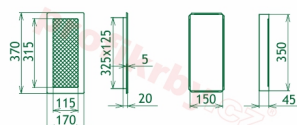

Usazovací rozměr (montážní rámeček) (mm)

150x350 mm

Barva - typ barevného provedení

měď - lakovaná

Určeno k použití

Do interiéru, pro rozvody teplého vzduchu, větrání ...

Balení

Kartonová krabice, mřížka, zadní rámeček

Detailní popis

Krbová mřížka pro teplovzdušné rozvody krbů lakovaná měď s žaluzií, rozměr 170x370 mm, pro odvětrávání, ventilace, přívody vzduchu, mřížka se zadržovacím rámečkem

Krbová mřížka lakovaná měď s žaluzií 170x370. Krbová mřížka pro teplovzdušné rozvody krbů.

Montáž krbové mřížky - příklady řešení

Montáž krbových mřížek do teplovzdušných krbů pomocí montážního rámečku

Výroba krbových mřížek ve firmě Kratki

Výroba krbových mřížek ve firmě Kratki

Galerie

170x370

170x370

170x370

170x370