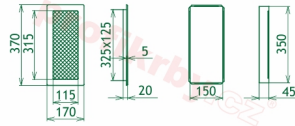

170x370

170x370

170x370

170x370

170x370

170x370

170x370

170x370