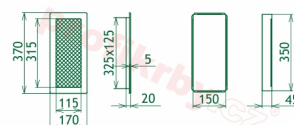

Usazovací rozměr (montážní rámeček) (mm)

150x350 mm

Barva - typ barevného provedení

měď - lakovaná

Určeno k použití

Do interiéru, pro rozvody teplého vzduchu, větrání ...

Balení

Kartonová krabice, mřížka, zadní rámeček

Detailní popis

Krbová mřížka pro teplovzdušné rozvody krbů lakovaná měď s žaluzií, rozměr 170x370 mm, pro odvětrávání, ventilace, přívody vzduchu, mřížka se zadržovacím rámečkem

Krbová mřížka lakovaná měď s žaluzií 170x370. Krbová mřížka pro teplovzdušné rozvody krbů.

Montáž krbové mřížky - příklady řešení

Montáž krbových mřížek do teplovzdušných krbů pomocí montážního rámečku

Výroba krbových mřížek ve firmě Kratki

Výroba krbových mřížek ve firmě Kratki

Galerie

170x370

170x370

170x370

170x370