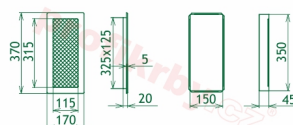

Usazovací rozměr (montážní rámeček) (mm)

150x350 mm

Barva - typ barevného provedení

měď - lakovaná

Určeno k použití

Do interiéru, pro rozvody teplého vzduchu, větrání ...

Balení

Kartonová krabice, mřížka, zadní rámeček

Detailní popis

Krbová mřížka pro teplotovzdušné rozvody krbů lakovaná měď s žaluzií, rozměr 170x370 mm, pro odvětrávání, ventilace, přívody vzduchu, mřížka se zadržovacím rámečkem

Krbová mřížka lakovaná měď s žaluzií 170x370. Krbová mřížka pro teplotovzdušné rozvody krbů.

Montáž krbové mřížky - příklady řešení

Montáž krbových mřížek do teplotovzdušných krbů pomocí montážního rámečku

Výroba krbových mřížek ve firmě Kratki

Výroba krbových mřížek ve firmě Kratki

Galerie

170x370

170x370

170x370

170x370