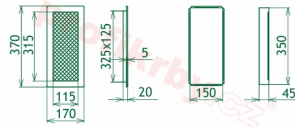

## Parametry

Rozměr mřížky ( venkovní rozměr rámečku) (mm) **170x370 mm**

Usazovací rozměr (montážní rámeček) (mm)

**150x350 mm**

Barva - typ barevného provedení

**měď - lakovaná**

Určeno k použití

**Do interiéru, pro rozvody teplého vzduchu, větrání ...**

## Galerie

170x370

170x370

170x370

170x370

170x370

170x370

170x370