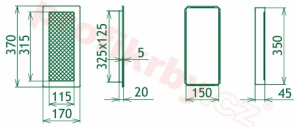

## Parametry

Rozměr mřížky ( venkovní rozměr rámečku) (mm) **170x370 mm**

Usazovací rozměr (montážní rámeček) (mm)

**150x350 mm**

Barva - typ barevného provedení

**měď - lakovaná**

Určeno k použití

**Do interiéru, pro rozvody teplého vzduchu, větrání ...**

## Galerie

170x370

170x370

170x370

170x370

170x370

170x370

170x370