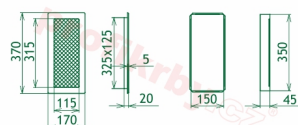

Usazovací rozměr (montážní rámeček) (mm)

150x350 mm

Barva - typ barevného provedení

měď - lakovaná

Určeno k použití

Do interiéru, pro rozvody teplého vzduchu, větrání ...

Balení

Kartonová krabice, mřížka, zadní rámeček

Detailní popis

Krbová mřížka pro teplotovzdušné rozvody krbů lakovaná měď s žaluzií, rozměr 170x370 mm, pro odvětrávání, ventilace, přívody vzduchu, mřížka se zadržovacím rámečkem

Krbová mřížka lakovaná měď s žaluzií 170x370. Krbová mřížka pro teplotovzdušné rozvody krbů.

Montáž krbové mřížky - příklady řešení

Montáž krbových mřížek do teplotovzdušných krbů pomocí montážního rámečku

Výroba krbových mřížek ve firmě Kratki

Výroba krbových mřížek ve firmě Kratki

Galerie

170x370

170x370

170x370

170x370