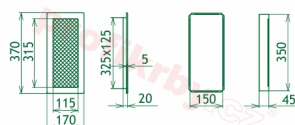

## Parametry

Rozměr mřížky ( venkovní rozměr rámečku) (mm) **170x370 mm**

Usazovací rozměr (montážní rámeček) (mm)

**150x350 mm**

Barva - typ barevného provedení

**měď - lakovaná**

Určeno k použití

**Do interiéru, pro rozvody teplého vzduchu, větrání ...**

## Galerie

170x370

170x370

170x370

170x370

170x370

170x370

170x370