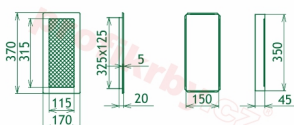

Usazovací rozměr (montážní rámeček) (mm)

150x350 mm

Barva - typ barevného provedení

měď - lakovaná

Určeno k použití

Do interiéru, pro rozvody teplého vzduchu, větrání ...

Balení

Kartonová krabice, mřížka, zadní rámeček

Detailní popis

Krbová mřížka pro teplovzdušné rozvody krbů lakovaná měď s žaluzií, rozměr 170x370 mm, pro odvětrávání, ventilace, přívody vzduchu, mřížka se zadržovacím rámečkem

Krbová mřížka lakovaná měď s žaluzií 170x370. Krbová mřížka pro teplovzdušné rozvody krbů.

Montáž krbové mřížky - příklady řešení

Montáž krbových mřížek do teplovzdušných krbů pomocí montážního rámečku

Výroba krbových mřížek ve firmě Kratki

Výroba krbových mřížek ve firmě Kratki

Galerie

170x370