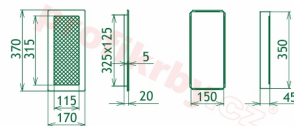

Krbová mřížka pro teplotovzdušné rozvody krbů lakovaná měď s žaluzií, rozměr 170x370 mm, pro odvětrávání, ventilace, přívody vzduchu, mřížka se zadržovacím rámečkem

Krbová mřížka lakovaná měď s žaluzií 170x370. Krbová mřížka pro teplotovzdušné rozvody krbů.

Montáž krbové mřížky - příklady řešení

Montáž krbových mřížek do teplotovzdušných krbů pomocí montážního rámečku

Výroba krbových mřížek ve firmě Kratki

Výroba krbových mřížek ve firmě Kratki

Galerie

170x370

170x370

170x370

170x370

170x370

170x370

170x370

170x370

170x370