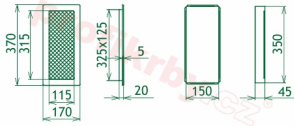

170x370

170x370

170x370

170x370

170x370

170x370

170x370

170x370