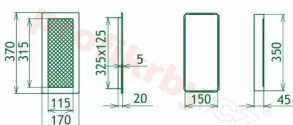

Krbová mřížka pro teplotovzdušné rozvody krbů lakovaná měď s žaluzií, rozměr 170x370 mm, pro odvětrávání, ventilace, přívody vzduchu, mřížka se zadržovacím rámečkem

Krbová mřížka lakovaná měď s žaluzií 170x370. Krbová mřížka pro teplotovzdušné rozvody krbů.

Montáž krbové mřížky - příklady řešení

Montáž krbových mřížek do teplotovzdušných krbů pomocí montážního rámečku

Výroba krbových mřížek ve firmě Kratki

Výroba krbových mřížek ve firmě Kratki

Galerie

170x370