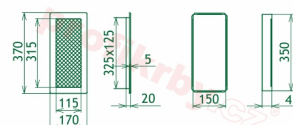

Usazovací rozměr (montážní rámeček) (mm)

150x350 mm

Barva - typ barevného provedení

měď - lakovaná

Určeno k použití

Do interiéru, pro rozvody teplého vzduchu, větrání ...

Balení

Kartonová krabice, mřížka, zadní rámeček

Detailní popis

Krbová mřížka pro teplotovzdušné rozvody krbů lakovaná měď s žaluzií, rozměr 170x370 mm, pro odvětrávání, ventilace, přívody vzduchu, mřížka se zadržovacím rámečkem

Krbová mřížka lakovaná měď s žaluzií 170x370. Krbová mřížka pro teplotovzdušné rozvody krbů.

Montáž krbové mřížky - příklady řešení

Montáž krbových mřížek do teplotovzdušných krbů pomocí montážního rámečku

Výroba krbových mřížek ve firmě Kratki

Výroba krbových mřížek ve firmě Kratki

Galerie

170x370

170x370

170x370

170x370