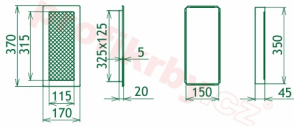

## Parametry

Rozměr mřížky ( venkovní rozměr rámečku) (mm) **170x370 mm**

Usazovací rozměr (montážní rámeček) (mm)

**150x350 mm**

Barva - typ barevného provedení

**měď - lakovaná**

Určeno k použití

**Do interiéru, pro rozvody teplého vzduchu, větrání ...**

170x370

170x370

170x370

170x370

170x370