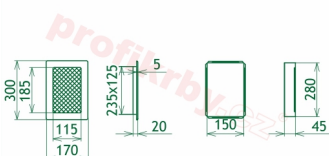

Usazovací rozměr (montážní rámeček) (mm)

150x280 mm

Barva - typ barevného provedení

Tažený profil, černo-měděná

Určeno k použití

Do interiéru, pro rozvody teplého vzduchu, větrání ...

Balení

Kartonová krabice, mřížka, zadní rámeček

Detailní popis

Krbová mřížka pro teplovzdušné rozvody krbů profil rámečku Oskar černo-měděná, rozměr 170x300 mm, pro odvětrávání, ventilace, přívody vzduchu, mřížka se zadržovacím rámečkem

Krbová mřížka Oskar černo-měděná 170x300

Montáž krbové mřížky - příklady řešení

Montáž krbových mřížek do teplovzdušných krbů pomocí montážního rámečku

Výroba krbových mřížek ve firmě Kratki

Výroba krbových mřížek ve firmě Kratki

Galerie

170x300

170x300

170x300

170x300