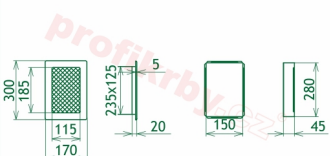

Krbová mřížka pro teplovzdušné rozvody krbů profil rámečku Oskar černo-měděná, rozměr 170x300 mm, pro odvětrávání, ventilace, přívody vzduchu, mřížka se zadržovacím rámečkem

Krbová mřížka Oskar černo-měděná 170x300

Montáž krbové mřížky - příklady řešení

Montáž krbových mřížek do teplovzdušných krbů pomocí montážního rámečku

Výroba krbových mřížek ve firmě Kratki

Výroba krbových mřížek ve firmě Kratki

Galerie

170x300

170x300