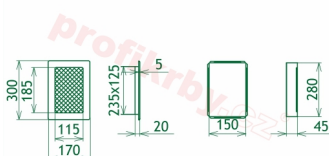

Usazovací rozměr (montážní rámeček) (mm)

150x280 mm

Barva - typ barevného provedení

Tažený profil, černo-měděná

Určeno k použití

Do interiéru, pro rozvody teplého vzduchu, větrání ...

Balení

Kartonová krabice, mřížka, zadní rámeček

Detailní popis

Krbová mřížka pro teplovzdušné rozvody krbů profil rámečku Oskar černo-měděná, rozměr 170x300 mm, pro odvětrávání, ventilace, přívody vzduchu, mřížka se zadržovacím rámečkem

Krbová mřížka Oskar černo-měděná 170x300

Montáž krbové mřížky - příklady řešení

Montáž krbových mřížek do teplovzdušných krbů pomocí montážního rámečku

Výroba krbových mřížek ve firmě Kratki

Výroba krbových mřížek ve firmě Kratki

Galerie

170x300

170x300

170x300

170x300