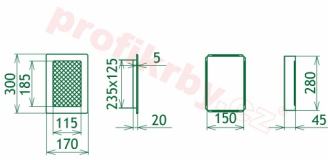

170x300

170x300

170x300

170x300

170x300

170x300

170x300