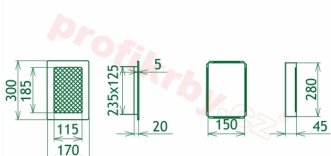

Krbová mřížka pro teplovzdušné rozvody krbů profil rámečku Oskar černo-měděná, rozměr 170x300 mm, pro odvětrávání, ventilace, přívody vzduchu, mřížka se zadržovacím rámečkem

Krbová mřížka Oskar černo-měděná 170x300

Montáž krbové mřížky - příklady řešení

Montáž krbových mřížek do teplovzdušných krbů pomocí montážního rámečku

Výroba krbových mřížek ve firmě Kratki

Výroba krbových mřížek ve firmě Kratki

Galerie

170x300

170x300