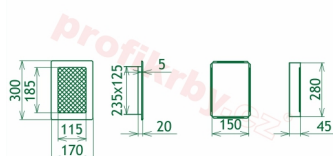

Krbová mřížka pro teplovzdušné rozvody krbů profil rámečku Oskar černo-měděná, rozměr 170x300 mm, pro odvětrávání, ventilace, přívody vzduchu, mřížka se zadržovacím rámečkem

Krbová mřížka Oskar černo-měděná 170x300

Montáž krbové mřížky - příklady řešení

Montáž krbových mřížek do teplovzdušných krbů pomocí montážního rámečku

Výroba krbových mřížek ve firmě Kratki

Výroba krbových mřížek ve firmě Kratki

Galerie

170x300

170x300