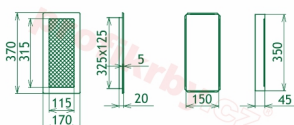

Krbová mřížka pro teplovzdušné rozvody krbů profil rámečku Oskar černo-stříbrná, rozměr 170x370 mm, pro odvětrávání, ventilace, přívody vzduchu, mřížka se zadržovacím rámečkem

Krbová mřížka Oskar černo-stříbrná 170x370

Montáž krbové mřížky - příklady řešení

Montáž krbových mřížek do teplovzdušných krbů pomocí montážního rámečku

Výroba krbových mřížek ve firmě Kratki

Výroba krbových mřížek ve firmě Kratki

Galerie

170x370

170x370