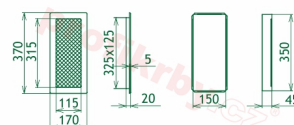

Usazovací rozměr (montážní rámeček) (mm)

150x350 mm

Barva - typ barevného provedení

Tažený profil, černo-stříbrná

Určeno k použití

Do interiéru, pro rozvody teplého vzduchu, větrání ...

Balení

Kartonová krabice, mřížka, zadní rámeček

Detailní popis

Krbová mřížka pro teplovzdušné rozvody krbů profil rámečku Oskar černo-stříbrná, rozměr 170x370 mm, pro odvětrávání, ventilace, přívody vzduchu, mřížka se zadržovacím rámečkem

Krbová mřížka Oskar černo-stříbrná 170x370

Montáž krbové mřížky - příklady řešení

Montáž krbových mřížek do teplovzdušných krbů pomocí montážního rámečku

Výroba krbových mřížek ve firmě Kratki

Výroba krbových mřížek ve firmě Kratki

Galerie

170x370

170x370

170x370

170x370