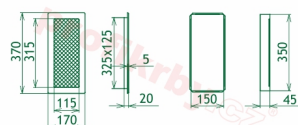

Krbová mřížka pro teplovzdušné rozvody krbů profil rámečku Oskar černo-stříbrná, rozměr 170x370 mm, pro odvětrávání, ventilace, přívody vzduchu, mřížka se zadržovacím rámečkem

Krbová mřížka Oskar černo-stříbrná 170x370

Montáž krbové mřížky - příklady řešení

Montáž krbových mřížek do teplovzdušných krbů pomocí montážního rámečku

Výroba krbových mřížek ve firmě Kratki

Výroba krbových mřížek ve firmě Kratki

Galerie

170x370

170x370