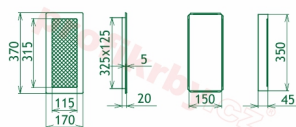

## Parametry

Rozměr mřížky ( venkovní rozměr rámečku) (mm) **170x370 mm**

Usazovací rozměr (montážní rámeček) (mm)

**150x350 mm**

Barva - typ barevného provedení

**Tažený profil, černo-stříbrná**

Určeno k použití

170x370

170x370

170x370

170x370

170x370

170x370

170x370

170x370