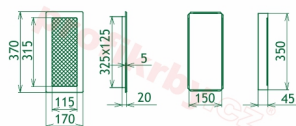

## Parametry

Rozměr mřížky ( venkovní rozměr rámečku) (mm) **170x370 mm**

Usazovací rozměr (montážní rámeček) (mm)

**150x350 mm**

Barva - typ barevného provedení

**Tažený profil, černo-stříbrná**

Určeno k použití

170x370

170x370

170x370

170x370

170x370

170x370

170x370

170x370