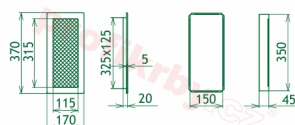

## Parametry

Rozměr mřížky ( venkovní rozměr rámečku) (mm) **170x370 mm**

Usazovací rozměr (montážní rámeček) (mm)

**150x350 mm**

Barva - typ barevného provedení

**Tažený profil, černo-stříbrná**

Určeno k použití

## Galerie

170x370

170x370

170x370

170x370

170x370

170x370

170x370