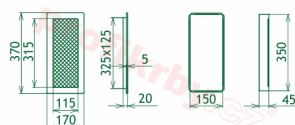

Usazovací rozměr (montážní rámeček) (mm)

150x350 mm

Barva - typ barevného provedení

Tažený profil, černo-stříbrná

Určeno k použití

Do interiéru, pro rozvody teplého vzduchu, větrání ...

Balení

Kartonová krabice, mřížka, zadní rámeček

Detailní popis

Krbová mřížka pro teplovzdušné rozvody krbů profil rámečku Oskar černo-stříbrná, rozměr 170x370 mm, pro odvětrávání, ventilace, přívody vzduchu, mřížka se zadržovacím rámečkem

Krbová mřížka Oskar černo-stříbrná 170x370

Montáž krbové mřížky - příklady řešení

Montáž krbových mřížek do teplovzdušných krbů pomocí montážního rámečku

Výroba krbových mřížek ve firmě Kratki

Výroba krbových mřížek ve firmě Kratki

Galerie

170x370

170x370

170x370

170x370