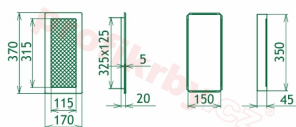

## Parametry

Rozměr mřížky ( venkovní rozměr rámečku) (mm) **170x370 mm**

Usazovací rozměr (montážní rámeček) (mm)

**150x350 mm**

Barva - typ barevného provedení

**Tažený profil, černo-stříbrná**

Určeno k použití

170x370

170x370

170x370

170x370

170x370

170x370

170x370

170x370