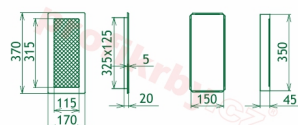

170x370

170x370