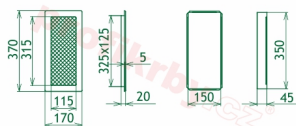

## Parametry

Rozměr mřížky ( venkovní rozměr rámečku) (mm) **170x370 mm**

Usazovací rozměr (montážní rámeček) (mm)

**150x350 mm**

Barva - typ barevného provedení

**Tažený profil, černo-stříbrná**

Určeno k použití

170x370

170x370

170x370

170x370

170x370

170x370

170x370

170x370