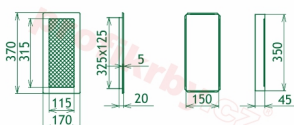

170x370

Usazovací rozměr (montážní rámeček) (mm)

150x350 mm

Barva - typ barevného provedení

Tažený profil, černo-stříbrná

Určeno k použití

Do interiéru, pro rozvody teplého vzduchu, větrání ...

Balení

Kartonová krabice, mřížka, zadní rámeček

Detailní popis

Krbová mřížka pro teplovzdušné rozvody krbů profil rámečku Oskar černo-stříbrná, rozměr 170x370 mm, pro odvětrávání, ventilace, přívody vzduchu, mřížka se zadržovacím rámečkem

Krbová mřížka Oskar černo-stříbrná 170x370

Montáž krbové mřížky - příklady řešení

Montáž krbových mřížek do teplovzdušných krbů pomocí montážního rámečku

Výroba krbových mřížek ve firmě Kratki

Výroba krbových mřížek ve firmě Kratki

Galerie

170x370