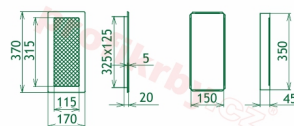

## Parametry

Rozměr mřížky ( venkovní rozměr rámečku) (mm) **170x370 mm**

Usazovací rozměr (montážní rámeček) (mm)

**150x350 mm**

Barva - typ barevného provedení

**Tažený profil, černo-stříbrná**

Určeno k použití

170x370

170x370

170x370

170x370

170x370

170x370

170x370

170x370