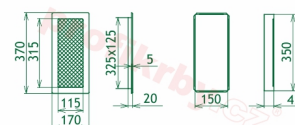

Usazovací rozměr (montážní rámeček) (mm)

15x350 mm

Barva - typ barevného provedení

krémová (kapučíno)

Určeno k použití

**Do interiéru, pro rozvody teplého vzduchu,
větrání ...**

Balení

Kartonová krabice, mřížka, zadní rámeček

Detailní popis

Krbová větrací štěrbinová mřížka krémová lamelová 170x370, moderní, plnoprůchodové provedení větracího kanálu pro teplovzdušné krby, odvětrávání a přísávání vzduchu

Krbová mřížka krémová lamelová 170x370

Montáž krbové mřížky - příklady řešení

Montáž krbových mřížek do teplovzdušných krbů pomocí montážního rámečku

Výroba krbových mřížek ve firmě Kratki

Výroba krbových mřížek ve firmě Kratki

Galerie

170x370

170x370

170x370

170x370