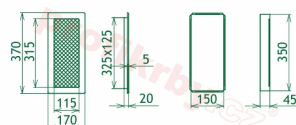

Usazovací rozměr (montážní rámeček) (mm)

15x350 mm

Barva - typ barevného provedení

krémová (kapučíno)

Určeno k použití

**Do interiéru, pro rozvody teplého vzduchu,
větrání ...**

Balení

Kartonová krabice, mřížka, zadní rámeček

Detailní popis

Krbová větrací štěrbinová mřížka krémová lamelová 170x370, moderní, plnoprůchodové provedení větracího kanálu pro teplovzdušné krby, odvětrávání a přísávání vzduchu

Krbová mřížka krémová lamelová 170x370

Montáž krbové mřížky - příklady řešení

Montáž krbových mřížek do teplovzdušných krbů pomocí montážního rámečku

Výroba krbových mřížek ve firmě Kratki

Výroba krbových mřížek ve firmě Kratki

Galerie

170x370

170x370

170x370

170x370