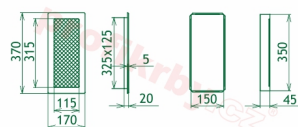

## Parametry

Rozměr mřížky ( venkovní rozměr rámečku) (mm) **170x370 mm**

Usazovací rozměr (montážní rámeček) (mm)

**15x350 mm**

Barva - typ barevného provedení

**krémová (kapučíno)**

Určeno k použití

**Do interiéru, pro rozvody teplého vzduchu,  
větrání ...**

170x370

170x370

170x370

170x370

170x370

170x370

170x370

170x370