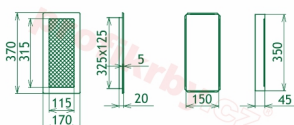

Usazovací rozměr (montážní rámeček) (mm)

15x350 mm

Barva - typ barevného provedení

krémová (kapučíno)

Určeno k použití

**Do interiéru, pro rozvody teplého vzduchu,
větrání ...**

Balení

Kartonová krabice, mřížka, zadní rámeček

Detailní popis

Krbová větrací štěrbinová mřížka krémová lamelová 170x370, moderní, plnoprůchodové provedení větracího kanálu pro teplovzdušné krby, odvětrávání a přísávání vzduchu

Krbová mřížka krémová lamelová 170x370

Montáž krbové mřížky - příklady řešení

Montáž krbových mřížek do teplovzdušných krbů pomocí montážního rámečku

Výroba krbových mřížek ve firmě Kratki

Výroba krbových mřížek ve firmě Kratki

Galerie

170x370