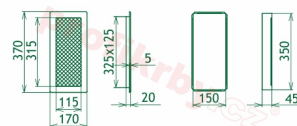

## Parametry

Rozměr mřížky ( venkovní rozměr rámečku) (mm) **170x370 mm**

Usazovací rozměr (montážní rámeček) (mm)

**15x350 mm**

Barva - typ barevného provedení

**krémová (kapučíno)**

Určeno k použití

**Do interiéru, pro rozvody teplého vzduchu,  
větrání ...**

170x370

170x370

170x370

170x370

170x370

170x370

170x370

170x370