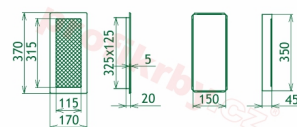

## Parametry

Rozměr mřížky ( venkovní rozměr rámečku) (mm) **170x370 mm**

Usazovací rozměr (montážní rámeček) (mm)

**15x350 mm**

Barva - typ barevného provedení

**krémová (kapučíno)**

Určeno k použití

**Do interiéru, pro rozvody teplého vzduchu,  
větrání ...**

170x370

170x370

170x370

170x370

170x370

170x370

170x370

170x370