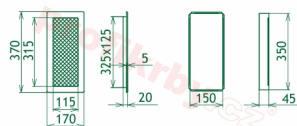

## Parametry

Rozměr mřížky ( venkovní rozměr rámečku) (mm) **170x370 mm**

Usazovací rozměr (montážní rámeček) (mm)

**15x350 mm**

Barva - typ barevného provedení

**krémová (kapučíno)**

Určeno k použití

**Do interiéru, pro rozvody teplého vzduchu,  
větrání ...**

170x370

170x370

170x370

170x370

170x370

170x370

170x370

170x370