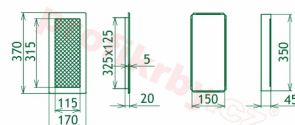

Usazovací rozměr (montážní rámeček) (mm)

15x350 mm

Barva - typ barevného provedení

krémová (kapučíno)

Určeno k použití

**Do interiéru, pro rozvody teplého vzduchu,
větrání ...**

Balení

Kartonová krabice, mřížka, zadní rámeček

Detailní popis

Krbová větrací štěrbinová mřížka krémová lamelová 170x370, moderní, plnoprůchodové provedení větracího kanálu pro teplovzdušné krby, odvětrávání a přísávání vzduchu

Krbová mřížka krémová lamelová 170x370

Montáž krbové mřížky - příklady řešení

Montáž krbových mřížek do teplovzdušných krbů pomocí montážního rámečku

Výroba krbových mřížek ve firmě Kratki

Výroba krbových mřížek ve firmě Kratki

Galerie

170x370

170x370

170x370

170x370