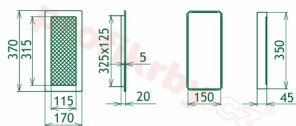

## Parametry

Rozměr mřížky ( venkovní rozměr rámečku) (mm) **170x370 mm**

Usazovací rozměr (montážní rámeček) (mm)

**15x350 mm**

Barva - typ barevného provedení

**krémová (kapučíno)**

Určeno k použití

**Do interiéru, pro rozvody teplého vzduchu,  
větrání ...**

170x370

170x370

170x370

170x370

170x370

170x370

170x370

170x370