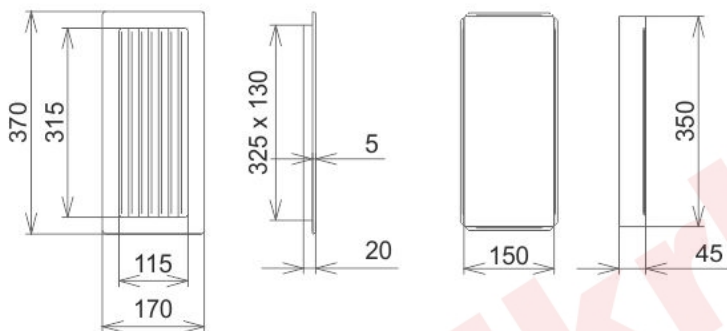

## krémová lamelová 170x370

2 ks skladem

Krbová větrací štěrbin, mřížka krémová lamelová 170x370, moderní, plnopřechodové provedení větracího kanálu pro teplovzdušné krby, odvětrávání a přísávání vzduchu

# 170x370

## Parametry

Rozměr mřížky ( venkovní rozměr rámečku) (mm) **170x370 mm**

Usazovací rozměr (montážní rámeček) (mm)

**15x350 mm**

Barva - typ barevného provedení

**krémová (kapučíno)**

Určeno k použití

**Do interiéru, pro rozvody teplého vzduchu,  
větrání ...**