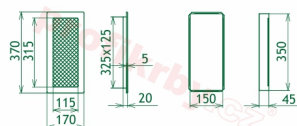

Usazovací rozměr (montážní rámeček) (mm)

150x350 mm

Barva - typ barevného provedení

černo-stříbrný lak

Určeno k použití

Do interiéru, pro rozvody teplého vzduchu, větrání ...

Balení

Kartonová krabice, mřížka, zadní rámeček

Detailní popis

Krbová mřížka pro teplovzdušné rozvody krbů lakovaná, rozměr černo-stříbrná, rozměr 170x370 mm, pro odvětrávání, ventilace, přívody vzduchu, mřížka se zadržovacím rámečkem

Krbová mřížka pro teplovzdušné rozvody krbů.

Montáž krbové mřížky - příklady řešení

Montáž krbových mřížek do teplovzdušných krbů pomocí montážního rámečku

Výroba krbových mřížek ve firmě Kratki

Výroba krbových mřížek ve firmě Kratki

Galerie

170x370

170x370

170x370

170x370