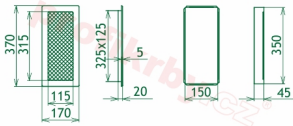

## Parametry

Rozměr mřížky ( venkovní rozměr rámečku) (mm) **170x370 mm**

Usazovací rozměr (montážní rámeček) (mm)

**150x350 mm**

Barva - typ barevného provedení

**černo-stříbrný lak**

Určeno k použití

**Do interiéru, pro rozvody teplého vzduchu, větrání ...**

170x370

170x370

170x370

170x370

170x370