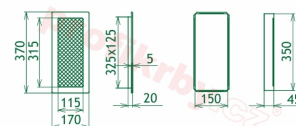

Usazovací rozměr (montážní rámeček) (mm)

150x350 mm

Barva - typ barevného provedení

černo-stříbrný lak

Určeno k použití

Do interiéru, pro rozvody teplého vzduchu, větrání ...

Balení

Kartonová krabice, mřížka, zadní rámeček

Detailní popis

Krbová mřížka pro teplovzdušné rozvody krbů lakovaná, rozměr černo-stříbrná, rozměr 170x370 mm, pro odvětrávání, ventilace, přívody vzduchu, mřížka se zadržovacím rámečkem

Krbová mřížka pro teplovzdušné rozvody krbů.

Montáž krbové mřížky - příklady řešení

Montáž krbových mřížek do teplovzdušných krbů pomocí montážního rámečku

Výroba krbových mřížek ve firmě Kratki

Výroba krbových mřížek ve firmě Kratki

Galerie

170x370

170x370

170x370

170x370