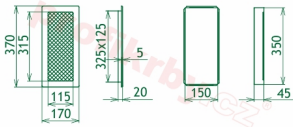

170x370

170x370

170x370

170x370

170x370

170x370

170x370

170x370