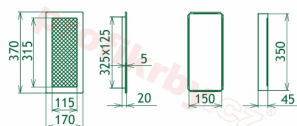

Usazovací rozměr (montážní rámeček) (mm)

150x350 mm

Barva - typ barevného provedení

černo-stříbrný lak

Určeno k použití

Do interiéru, pro rozvody teplého vzduchu, větrání ...

Balení

Kartonová krabice, mřížka, zadní rámeček

Detailní popis

Krbová mřížka pro teplovzdušné rozvody krbů lakovaná, rozměr černo-stříbrná, rozměr 170x370 mm, pro odvětrávání, ventilace, přívody vzduchu, mřížka se zadržovacím rámečkem

Krbová mřížka pro teplovzdušné rozvody krbů.

Montáž krbové mřížky - příklady řešení

Montáž krbových mřížek do teplovzdušných krbů pomocí montážního rámečku

Výroba krbových mřížek ve firmě Kratki

Výroba krbových mřížek ve firmě Kratki

Galerie

170x370