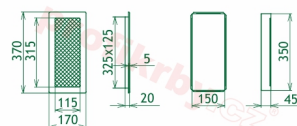

Usazovací rozměr (montážní rámeček) (mm)

150x350 mm

Barva - typ barevného provedení

černo-stříbrný lak

Určeno k použití

Do interiéru, pro rozvody teplého vzduchu, větrání ...

Balení

Kartonová krabice, mřížka, zadní rámeček

Detailní popis

Krbová mřížka pro teplovzdušné rozvody krbů lakovaná, rozměr černo-stříbrná, rozměr 170x370 mm, pro odvětrávání, ventilace, přívody vzduchu, mřížka se zadržovacím rámečkem

Krbová mřížka pro teplovzdušné rozvody krbů.

Montáž krbové mřížky - příklady řešení

Montáž krbových mřížek do teplovzdušných krbů pomocí montážního rámečku

Výroba krbových mřížek ve firmě Kratki

Výroba krbových mřížek ve firmě Kratki

Galerie

170x370

170x370

170x370

170x370