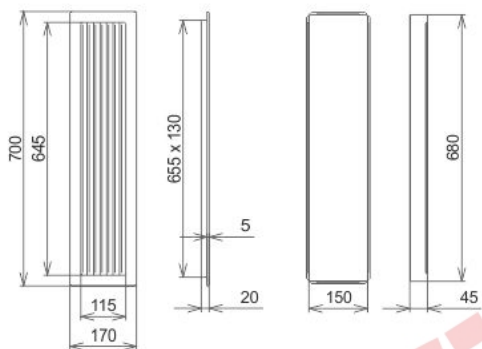

Krbová mřížka

černo-měděná lamelová 170x700

2 ks skladem

Krbová větrací štěrba, mřížka černo-měděná lamelová 170x700, moderní, plnopřechodové provedení větracího kanálu pro teplovzdušné krby, odvětrávání a přísávání vzduchu

Kód produktu **620.725-000005**

Výrobce **Kratki**

Cena **911,32 Kč**
753,15 Kč bez DPH

170x700

Parametry

Rozměr mřížky (venkovní rozměr rámečku) (mm) **170x700 mm**

Usazovací rozměr (montážní rámeček) (mm)	150x680 mm
Barva - typ barevného provedení	černo-měděná patina
Určeno k použití	Do interiéru, pro rozvody teplého vzduchu, větrání ...
Balení	Kartonová krabice, mřížka, zadní rámeček

Detailní popis

Krbová větrací štěrbinová mřížka černo-měděná lamelová 170x700, moderní, plnoprůchodové provedení větracího kanálu pro teplovzdušné krby, odvětrávání a přísávání vzduchu

Krbová mřížka černo-měděná lamelová 170x700