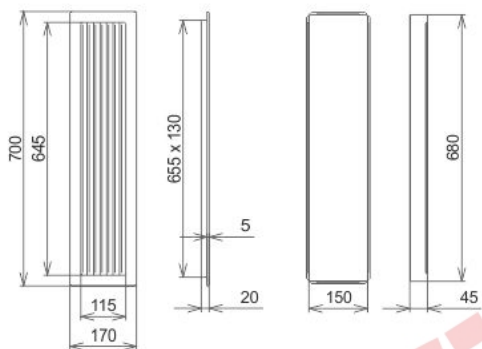

Krbová mřížka

černo-měděná lamelová 170x700

2 ks skladem

Krbová větrací štěrbinová mřížka černo-měděná lamelová 170x700, moderní, plnopřechodové provedení větracího kanálu pro teplovzdušné krby, odvětrávání a přísávání vzduchu

Kód produktu **620.725-000005**

Výrobce **Kratki**

Cena **911,32 Kč**
753,15 Kč bez DPH

170x700

Parametry

Rozměr mřížky (venkovní rozměr rámečku) (mm) **170x700 mm**

Usazovací rozměr (montážní rámeček) (mm)	150x680 mm
Barva - typ barevného provedení	černo-měděná patina
Určeno k použití	Do interiéru, pro rozvody teplého vzduchu, větrání ...
Balení	Kartonová krabice, mřížka, zadní rámeček

Detailní popis

Krbová větrací štěrbinová mřížka černo-měděná lamelová 170x700, moderní, plnoprůchodové provedení větracího kanálu pro teplovzdušné krby, odvětrávání a přísávání vzduchu

Krbová mřížka černo-měděná lamelová 170x700