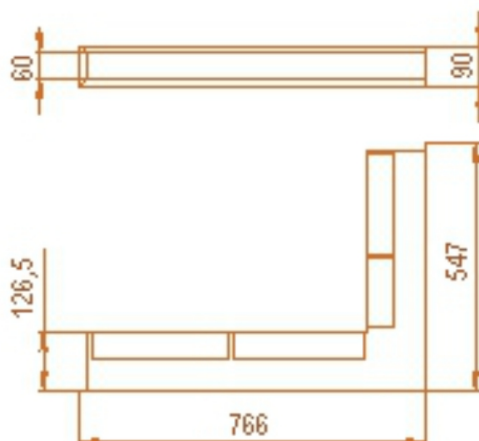

Rohová krbová mřížka

černá levá 766x547x90

1 ks skladem

Krbová větrací štěrbin, mřížka černá levá 766x547x90, moderní, plnopřechodové provedení větracího kanálu pro teplovzdušné krby, odvětrávání a přísávání vzduchu

Kód produktu	620.665-000005
Výrobce	Kratki

Cena	2 197,90 Kč 1 816,45 Kč bez DPH
------	--

Krbová mřížka štěrbinová rohová

766x547 levá
výška 90
(černá)

Parametry

Rozměr mřížky (venkovní rozměr rámečku) (mm)

roh 766x547x90 mm

Barva - typ barevného provedení

černá

Určeno k použití

Do interiéru, pro rozvody teplého vzduchu, větrání ...

Balení

Kartonová krabice, mřížka, zadní rámeček

Detailní popis

Krbová větrací štěrbinová mřížka černá levá 766x547x90, moderní, plnopřechodové provedení větracího kanálu pro teplovzdušné krby, odvětrávání a přísávání vzduchu

Rohová krbová mřížka černá levá 766x547x90