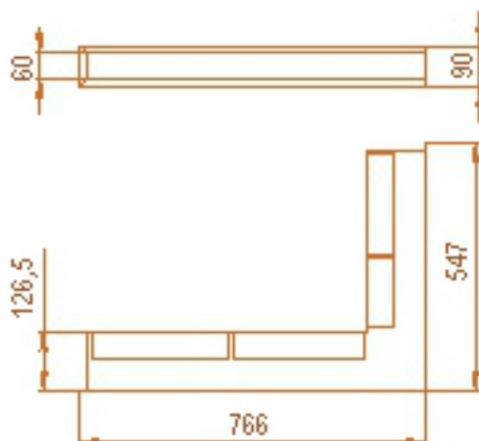

## černá levá 766x547x90

1 ks skladem

Krbová větrací štěrba, mřížka černá levá 766x547x90, moderní, plnopřechodové provedení větracího kanálu pro teplovzdušné krby, odvětrávání a přísávání vzduchu

Kód produktu	<b>620.665-000005</b>
Výrobce	<b>Kratki</b>

# Krbová mřížka štěrbinová rohová

766x547 levá  
výška 90  
(černá)

## Parametry

Rozměr mřížky ( venkovní rozměr rámečku) (mm)

**roh 766x547x90 mm**

Barva - typ barevného provedení

**černá**

Určeno k použití

**Do interiéru, pro rozvody teplého vzduchu, větrání ...**

Balení

## **Detailní popis**

Krbová větrací štěrbinová mřížka černá levá 766x547x90, moderní, plnopřechodové provedení větracího kanálu pro teplovzdušné krby, odvětrávání a přísávání vzduchu

Rohová krbová mřížka černá levá 766x547x90