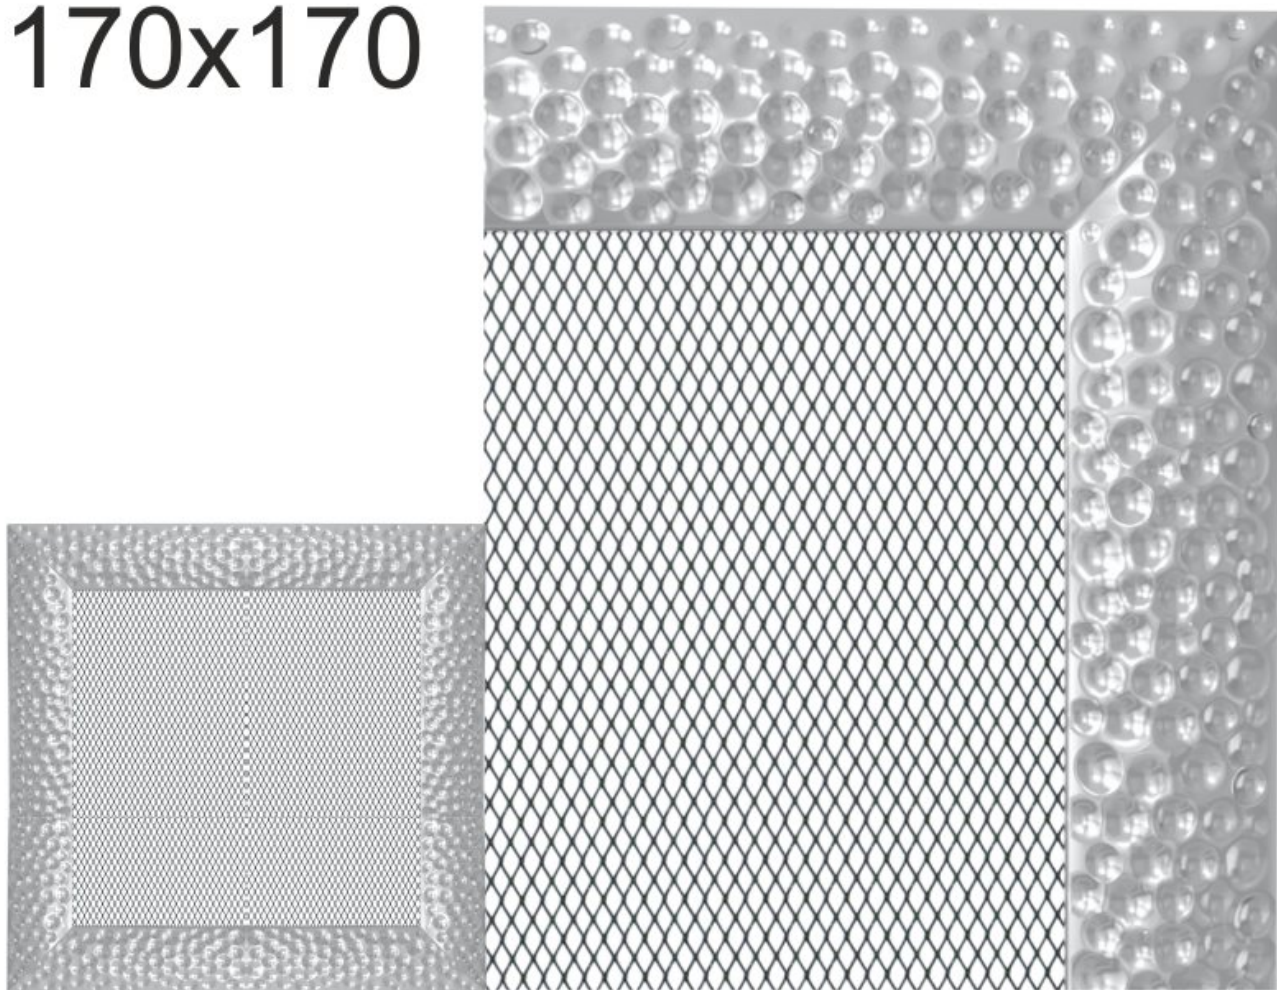

Krbová mřížka exkluzivní

VENUS niklovaná 170x170

2 ks skladem

Krbová mřížka pro teplovzdušné rozvody krbů profil rámečku VENUS niklovaná 170x170 mm, pro odvětrávání, ventilace, přívody vzduchu, mřížka se zadržovacím rámečkem

Kód produktu	620.430-000006
Výrobce	Kratki

Cena	1 187,24 Kč 981,19 Kč bez DPH
------	---

170x170

Parametry

Rozměr mřížky (venkovní rozměr rámečku) (mm) **170x170 mm**

Usazovací rozměr (montážní rámeček) (mm)	150x150 mm
Barva - typ barevného provedení	niklovaná (galvanicky pokovená, lesklá)
Určeno k použití	Do interiéru, pro rozvody teplého vzduchu, větrání ...
Balení	Kartonová krabice, mřížka, zadní rámeček

Detailní popis

Krbová mřížka pro teplovzdušné rozvody krbů profil rámečku VENUS niklovaná 170x170 mm, pro odvětrávání, ventilace, přívody vzduchu, mřížka se zadržovacím rámečkem

Montáž krbové mřížky - příklady řešení