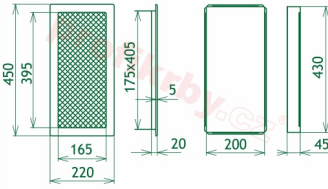

Krbová mřížka pro teplovzdušné rozvody krbů lakovaná černo-stříbrná s žaluzií, rozměr 220x450 mm, pro odvětrávání, ventilace, přívody vzduchu, mřížka se zadržovacím rámečkem

Krbová mřížka pro teplovzdušné rozvody krbů.

Montáž krbové mřížky - příklady řešení

Montáž krbových mřížek do teplovzdušných krbů pomocí montážního rámečku

Výroba krbových mřížek ve firmě Kratki

Výroba krbových mřížek ve firmě Kratki

Galerie

220x450

220x450