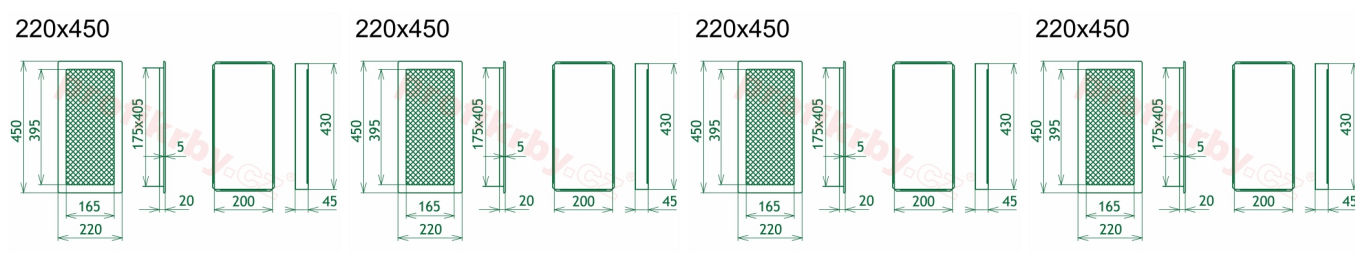

Usazovací rozměr (montážní rámeček) (mm)

200x430 mm

Barva - typ barevného provedení

černo-stříbrný lak

Určeno k použití

**Do interiéru, pro rozvody teplého vzduchu,
větrání ...**

Balení

Kartonová krabice, mřížka, zadní rámeček

Detailní popis

Krbová mřížka pro teplovzdušné rozvody krbů lakovaná černo-stříbrná s žaluzií, rozměr 220x450 mm, pro odvětrávání, ventilace, přívody vzduchu, mřížka se zadržovacím rámečkem

Krbová mřížka pro teplovzdušné rozvody krbů.

Montáž krbové mřížky - příklady řešení

Montáž krbových mřížek do teplovzdušných krbů pomocí montážního rámečku

Výroba krbových mřížek ve firmě Kratki

Výroba krbových mřížek ve firmě Kratki

Galerie