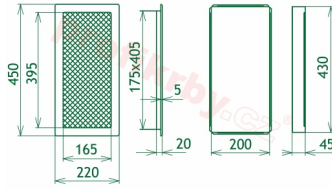

Krbová mřížka pro teplovzdušné rozvody krbů lakovaná černo-stříbrná s žaluzií, rozměr 220x450 mm, pro odvětrávání, ventilace, přívody vzduchu, mřížka se zadržovacím rámečkem

Krbová mřížka pro teplovzdušné rozvody krbů.

Montáž krbové mřížky - příklady řešení

Montáž krbových mřížek do teplovzdušných krbů pomocí montážního rámečku

Výroba krbových mřížek ve firmě Kratki

Výroba krbových mřížek ve firmě Kratki

Galerie

220x450

220x450