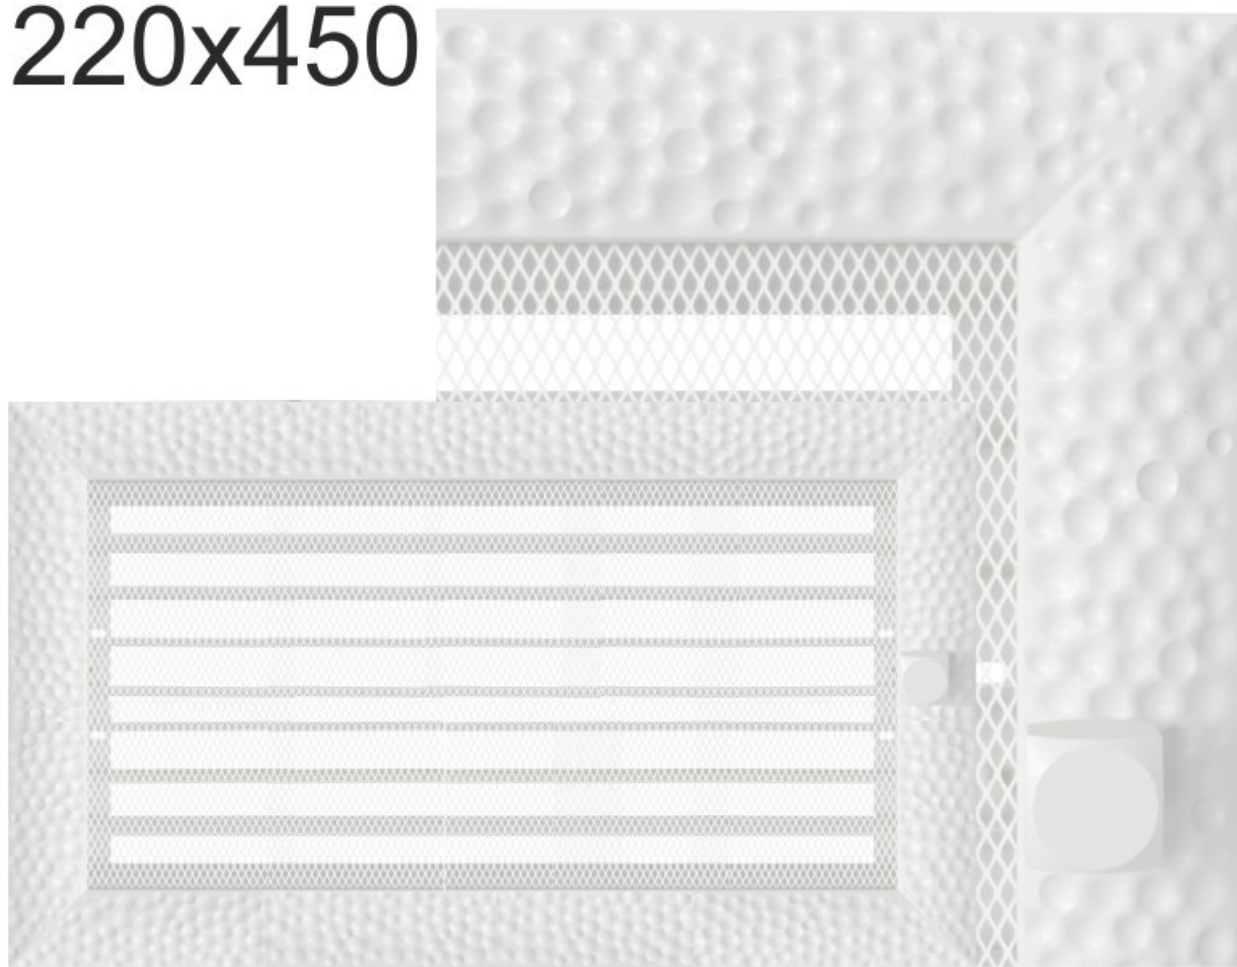

Krbová mřížka exkluzivní

VENUS bílá s žaluzií 220x450

0 ks skladem

Krbová mřížka pro teplovzdušné rozvody krbů profil rámečku VENUS bílá s žaluzií 220x450 mm, pro odvětrávání, ventilace, přívody vzduchu, mřížka se zadržovacím rámečkem

Kód produktu	620.400-000021
Výrobce	Kratki

Cena	1 811,01 Kč 1 496,70 Kč bez DPH
------	--

220x450

Parametry

Rozměr mřížky (venkovní rozměr rámečku) (mm) **220x450 mm**

Usazovací rozměr (montážní rámeček) (mm)	200x430 mm
Barva - typ barevného provedení	bílá
Určeno k použití	Do interiéru, pro rozvody teplého vzduchu, větrání ...
Balení	Kartonová krabice, mřížka, zadní rámeček

Detailní popis

Krbová mřížka pro teplovzdušné rozvody krbů profil rámečku VENUS bílá s žaluzií 220x450 mm, pro odvětrávání, ventilace, přívody vzduchu, mřížka se zadržovacím rámečkem

Montáž krbové mřížky - příklady řešení