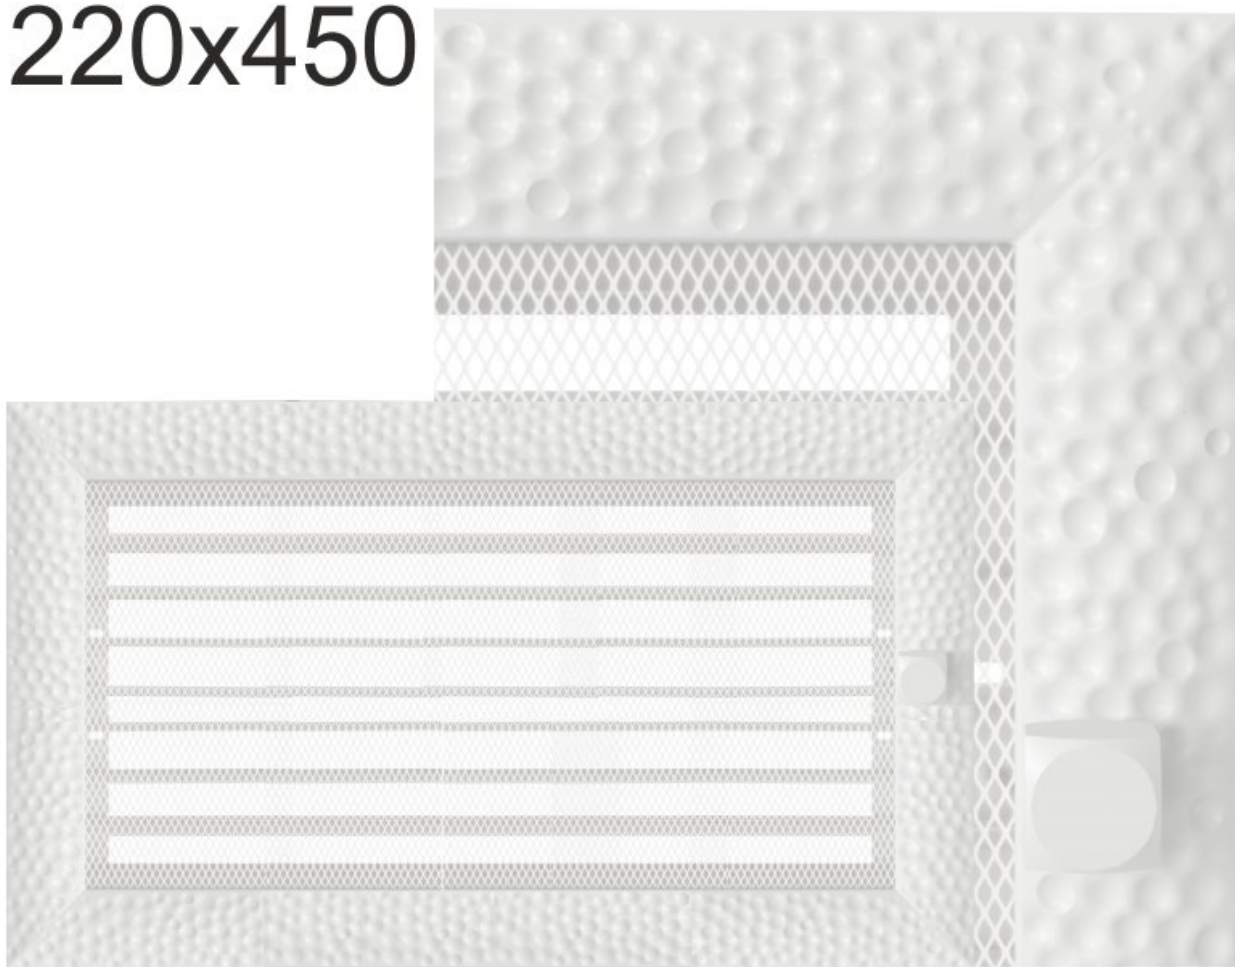

Krbová mřížka exkluzivní

VENUS bílá s žaluzií 220x450

0 ks skladem

Krbová mřížka pro teplovzdušné rozvody krbů profil rámečku VENUS bílá s žaluzií 220x450 mm, pro odvětrávání, ventilace, přívody vzduchu, mřížka se zazdívacím rámečkem

Kód produktu	620.400-000021
Výrobce	Kratki

Cena	1 811,01 Kč 1 496,70 Kč bez DPH
------	--

220x450

Parametry

Rozměr mřížky (venkovní rozměr rámečku) (mm) **220x450 mm**

Usazovací rozměr (montážní rámeček) (mm)	200x430 mm
Barva - typ barevného provedení	bílá
Určeno k použití	Do interiéru, pro rozvody teplého vzduchu, větrání ...
Balení	Kartonová krabice, mřížka, zadní rámeček

Detailní popis

Krbová mřížka pro teplovzdušné rozvody krbů profil rámečku VENUS bílá s žaluzií 220x450 mm, pro odvětrávání, ventilace, přívody vzduchu, mřížka se zadržovacím rámečkem

Montáž krbové mřížky - příklady řešení