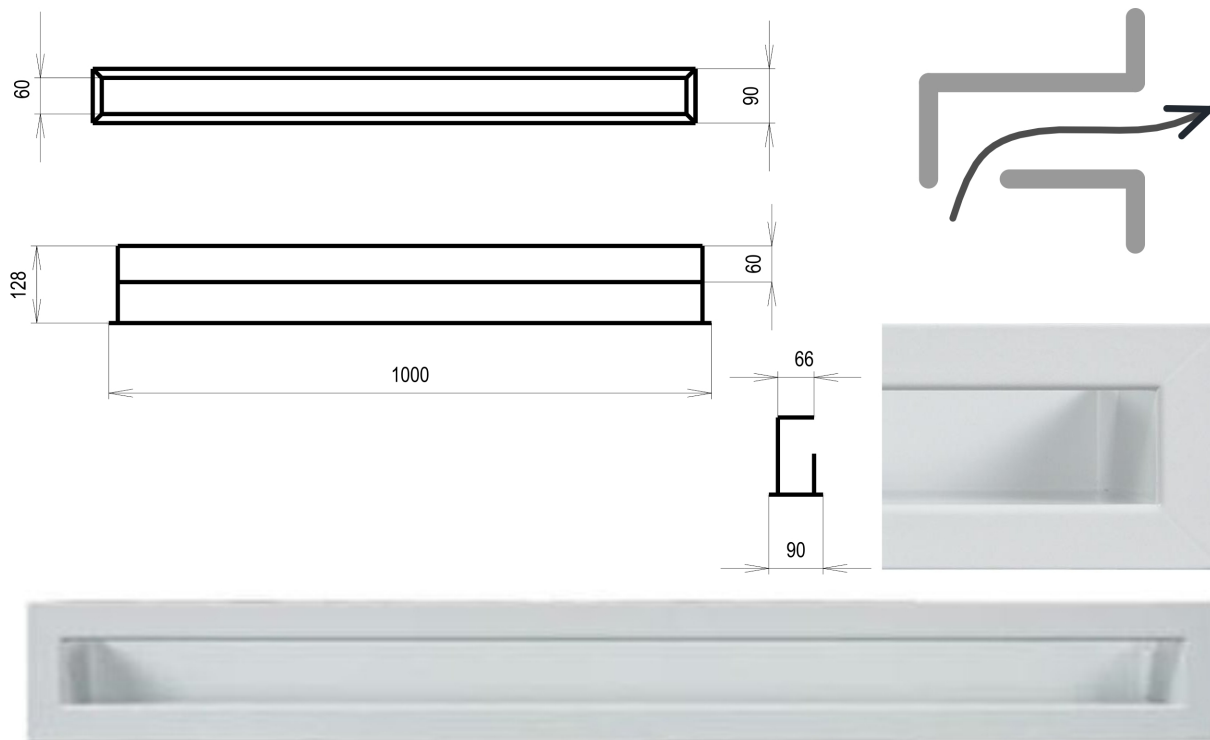

## **bílá Tunelová/se zadní záslepkou 90x1000**

1 ks skladem

Krbová větrací štěrba, mřížka bílá Tunelová/se zadní záslepkou 90x1000, moderní, plnopřechodové provedení větracího kanálu pro teplovzdušné krby, odvětrávání a přísávání vzduchu

# Krbová mřížka bílá tunelová se zadní záslepkou 90x1000 mm

---

**profikrby.cz<sup>®</sup>**

## Parametry

Rozměr mřížky ( venkovní rozměr rámečku) (mm) **90x1000 mm**

---

Barva - typ barevného provedení

**bílá**

Určeno k použití

**Do interiéru, pro rozvody teplého vzduchu, větrání ...**

Balení

## **Detailní popis**

Krbová větrací štěrbinová mřížka bílá Tunelová/se zadní záslepkou 90x1000, moderní, plnoprůchodové provedení větracího kanálu pro teplovzdušné krby, odvětrávání a přísávání vzduchu