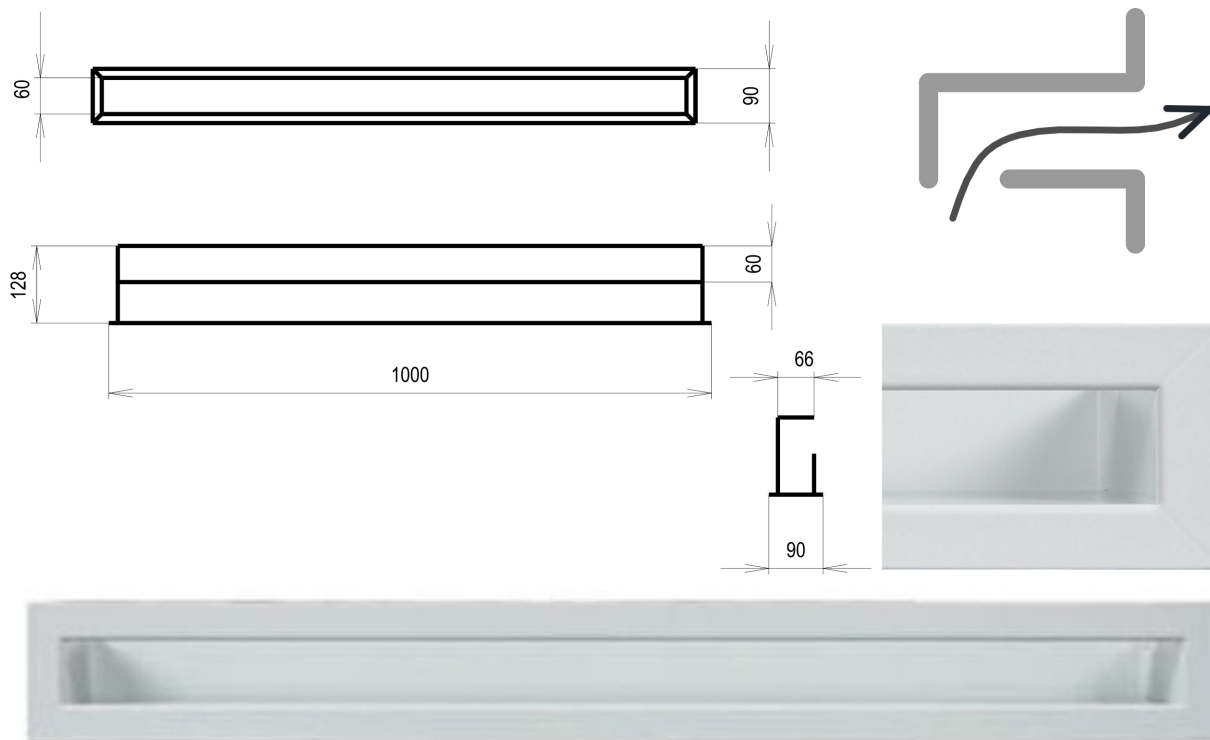

Krbová mřížka

bílá Tunelová/se zadní záslepkou 90x1000

1 ks skladem

Krbová větrací štěrba, mřížka bílá Tunelová/se zadní záslepkou 90x1000, moderní, plnopřechodové provedení větracího kanálu pro teplovzdušné krby, odvětrávání a přísávání vzduchu

Kód produktu **620.605-000027**

Výrobce **Kratki**

Cena **985,68 Kč**
814,61 Kč bez DPH

Krbová mřížka bílá tunelová se zadní záslepkou 90x1000 mm

profikrby.cz[®]

Parametry

Rozměr mřížky (venkovní rozměr rámečku) (mm) **90x1000 mm**

Barva - typ barevného provedení

bílá

Určeno k použití

Do interiéru, pro rozvody teplého vzduchu, větrání ...

Balení

Kartonová krabice, mřížka, zadní rámeček

Detailní popis

Krbová větrací štěrbinová mřížka bílá Tunelová/se zadní záslepkou 90x1000, moderní, plnoprůchodové provedení větracího kanálu pro teplovzdušné krby, odvětrávání a přísávání vzduchu