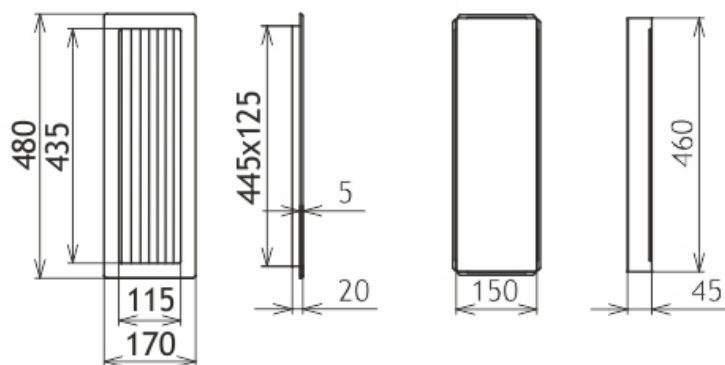

## grafitová lamelová G 170x480

4 ks skladem

Krbová větrací štěrbinová mřížka, mřížka grafitová lamelová G 170x480, moderní, plnopřechodové provedení větracího kanálu pro teplovzdušné krby, odvětrávání a přísávání vzduchu

# 170x480

## Parametry

Rozměr mřížky ( venkovní rozměr rámečku) (mm) **170x480 mm**

Usazovací rozměr (montážní rámeček) (mm)

**150x460 mm**

Barva - typ barevného provedení

**grafitová - kovářská**

Určeno k použití

**Do interiéru, pro rozvody teplého vzduchu, větrání ...**