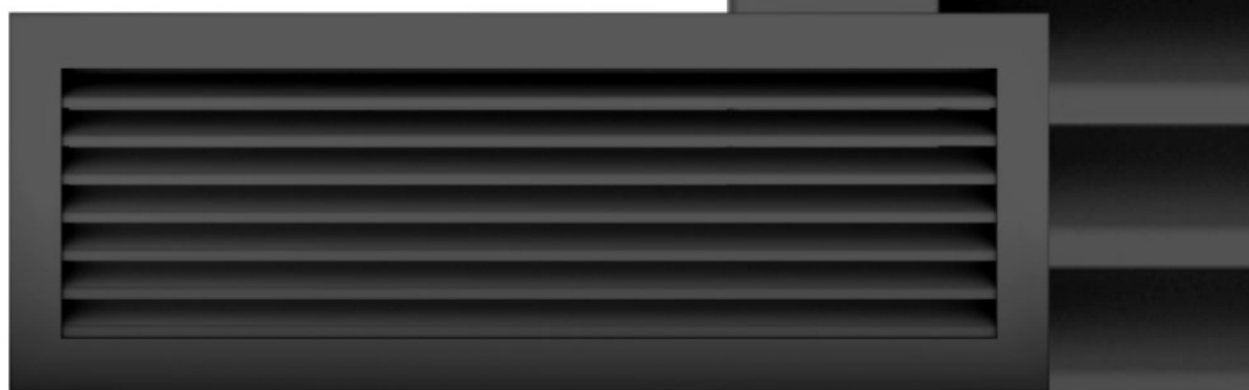

Krbová mřížka

grafitová lamelová G 170x480

0 ks skladem

Krbová větrací štěrbinová mřížka, mřížka grafitová lamelová G 170x480, moderní, plnoprůchodové provedení větracího kanálu pro teplovzdušné krby, odvětrávání a přísávání vzduchu

Kód produktu	620.710-000004
Výrobce	Kratki

Cena	710,52 Kč 587,21 Kč bez DPH
------	---------------------------------------

170x480

Parametry

Rozměr mřížky (venkovní rozměr rámečku) (mm) **170x480 mm**

Usazovací rozměr (montážní rámeček) (mm)

150x460 mm

Barva - typ barevného provedení

grafitová - kovářská

Určeno k použití

Do interiéru, pro rozvody teplého vzduchu, větrání ...

Balení

Kartonová krabice, mřížka, zadní rámeček

Detailní popis

Krbová větrací štěrbinová mřížka grafitová lamelová G 170x480, moderní, plnoprůchodové provedení větracího kanálu pro teplovzdušné krby, odvětrávání a přisávání vzduchu

Krbová mřížka grafitová lamelová G 170x490