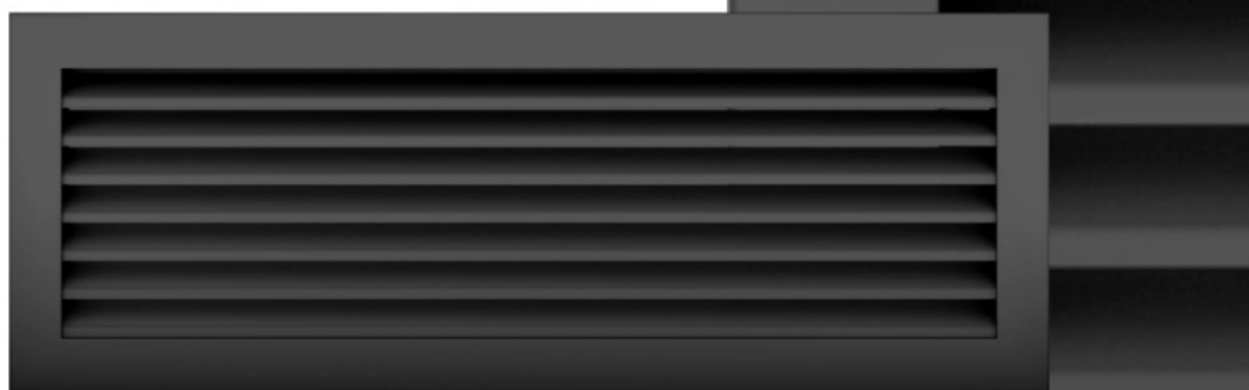

170x480

Parametry

Rozměr mřížky (venkovní rozměr rámečku) (mm) **170x480 mm**