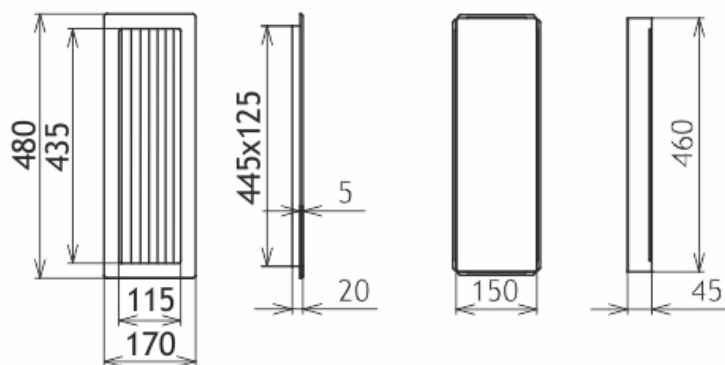

Krbová mřížka

grafitová lamelová G 170x480

0 ks skladem

Krbová větrací štěrbinová mřížka, mřížka grafitová lamelová G 170x480, moderní, plnoprůchodové provedení větracího kanálu pro teplovzdušné krby, odvětrávání a přísávání vzduchu

Kód produktu	620.710-000004
Výrobce	Kratki

Cena	710,52 Kč 587,21 Kč bez DPH
------	---------------------------------------

170x480

Parametry

Rozměr mřížky (venkovní rozměr rámečku) (mm) **170x480 mm**

Usazovací rozměr (montážní rámeček) (mm)

150x460 mm

Barva - typ barevného provedení

grafitová - kovářská

Určeno k použití

Do interiéru, pro rozvody teplého vzduchu, větrání ...

Balení

Kartonová krabice, mřížka, zadní rámeček

Detailní popis

Krbová větrací štěrbinová mřížka grafitová lamelová G 170x480, moderní, plnoprůchodové provedení větracího kanálu pro teplovzdušné krby, odvětrávání a přisávání vzduchu

Krbová mřížka grafitová lamelová G 170x490