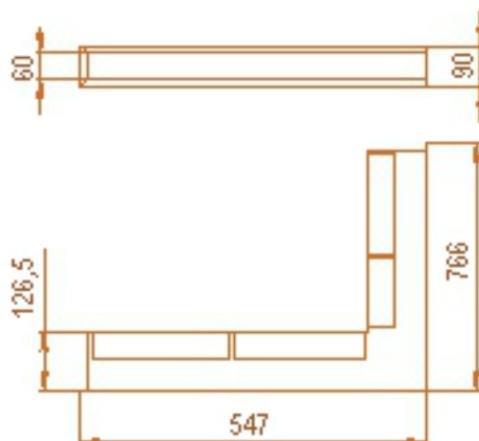

Rohová krbová mřížka

bílá pravá 547x766x90

1 ks skladem

Krbová větrací štěrbin, mřížka bílá pravá 547x766x90, moderní, plnopřechodové provedení větracího kanálu pro teplovzdušné krby, odvětrávání a přísávání vzduchu

Kód produktu	620.650-000006
Výrobce	Kratki

Cena	2 186,31 Kč 1 806,87 Kč bez DPH
------	--

Krbová mřížka štěrbinová rohová

547x766 pravá
výška 90
(bílá)

Parametry

Rozměr mřížky (venkovní rozměr rámečku) (mm)

roh 547x766x90 mm

Barva - typ barevného provedení	bílá
Určeno k použití	Do interiéru, pro rozvody teplého vzduchu, větrání ...
Balení	Kartonová krabice, mřížka, zadní rámeček

Detailní popis

Krbová větrací štěrbinová mřížka bílá pravá 547x766x90, moderní, plnopřechodové provedení větracího kanálu pro teplovzdušné krby, odvětrávání a přísávání vzduchu