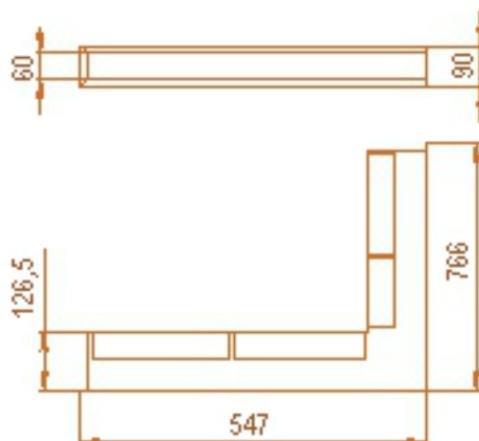

Rohová krbová mřížka

bílá pravá 547x766x90

1 ks skladem

Krbová větrací štěrba, mřížka bílá pravá 547x766x90, moderní, plnopřechodové provedení větracího kanálu pro teplovzdušné krby, odvětrávání a přísávání vzduchu

Kód produktu	620.650-000006
Výrobce	Kratki

Cena	2 186,31 Kč 1 806,87 Kč bez DPH
------	--

Krbová mřížka štěrbinová rohová

547x766 pravá
výška 90
(bílá)

Parametry

Rozměr mřížky (venkovní rozměr rámečku) (mm)

roh 547x766x90 mm

Barva - typ barevného provedení	bílá
Určeno k použití	Do interiéru, pro rozvody teplého vzduchu, větrání ...
Balení	Kartonová krabice, mřížka, zadní rámeček

Detailní popis

Krbová větrací štěrbinová mřížka bílá pravá 547x766x90, moderní, plnopřechodové provedení větracího kanálu pro teplovzdušné krby, odvětrávání a přísávání vzduchu