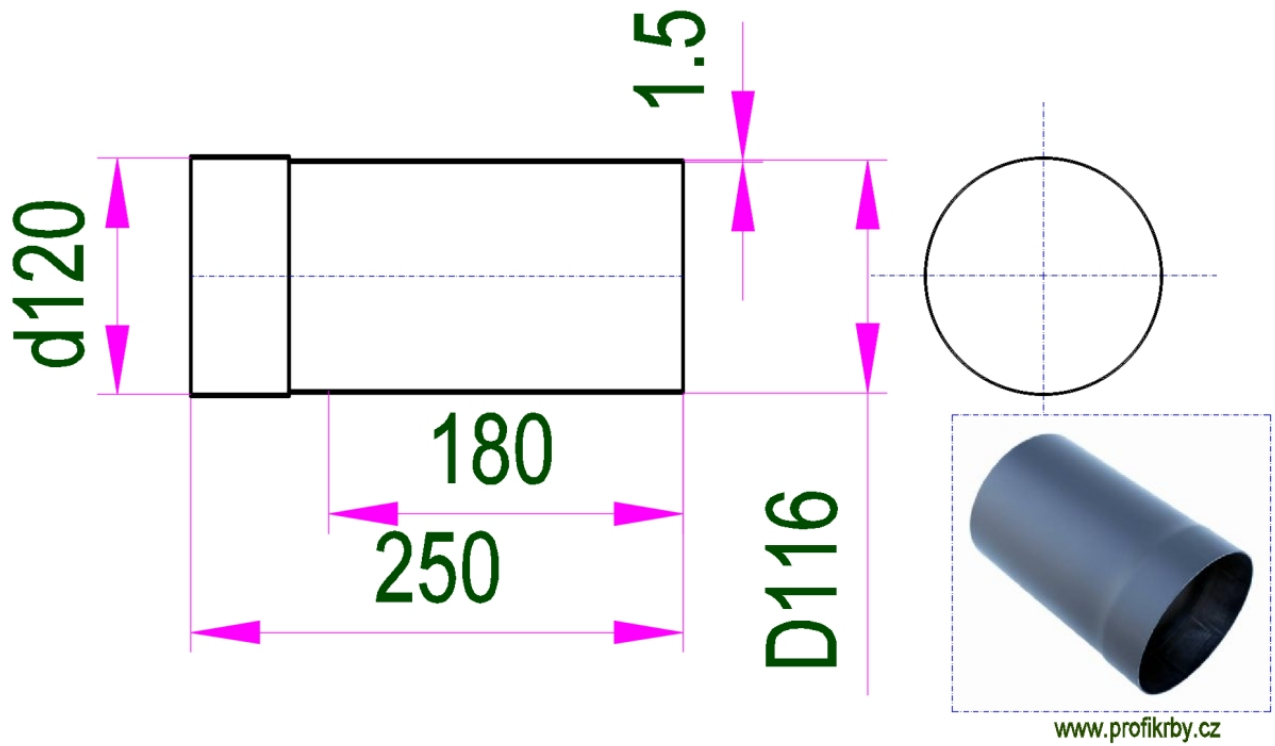

## **Kouřovod 120 - Vsuvka průměr 120 délka 200 tloušťka 1,5 mm - teleskopický díl**

2 ks skladem

Teleskopický díl kouřovodu pro připojování spotřebičů Kouřovod 120 - Vsuvka průměr 120 délka 200 tloušťka 1,5 mm - teleskopický díl

Kód produktu **600.KC12015056**

Výrobce **V.A.P.K.**

Cena **329,12 Kč**  
272,00 Kč bez DPH

VSUVKA TELESKOPICKÝ KUS, PRUMĚR 120, DÉLKA 250 / 180

**Parametry**

Technický název

**Vsuvka DN120 L250/180**

Průměr kouřovodu	<b>120 mm</b>
Délka kouřovodu	<b>250</b>
Tloušťka stěny kouřovodu	<b>1.5</b>
Délka vsouvací části	<b>180</b>
Materiál kouřovodu	<b>ocel</b>
Úprava povrchu	<b>žáruodolný lak</b>
Odstín barvy povrchu	<b>černá</b>

### **Detailní popis**

Teleskopický díl kouřovodu pro připojování spotřebičů Kouřovod 120 - Vsuvka průměr 120 délka 200 tloušťka 1,5 mm - teleskopický díl