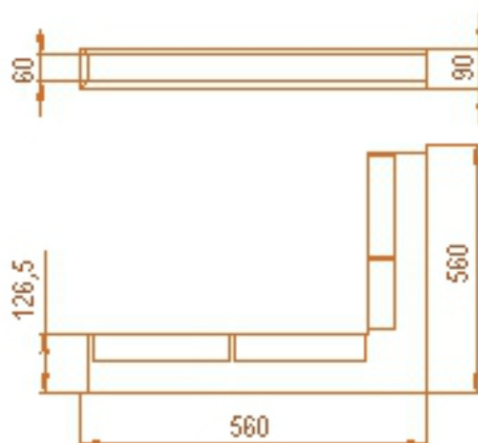

Rohová krbová mřížka

grafitová 560x560x90

1 ks skladem

Krbová větrací štěrbin, mřížka grafitová 560x560x90, moderní, plnoprůchodové provedení větracího kanálu pro teplovzdušné krby, odvětrávání a přísávání vzduchu

Kód produktu	620.660-000004
Výrobce	Kratki

Cena	1 612,90 Kč 1 332,98 Kč bez DPH
------	--

Krbová mřížka štěrbinová rohová

560x560
výška 90
(grafitová)

Parametry

Rozměr mřížky (venkovní rozměr rámečku) (mm)

roh 560x560x90 mm

Barva - typ barevného provedení

antracit-grafit

Určeno k použití

Do interiéru, pro rozvody teplého vzduchu, větrání ...

Balení

Kartonová krabice, mřížka, zadní rámeček

Detailní popis

Krbová větrací štěrbinová mřížka grafitová 560x560x90, moderní, plnoprůchodové provedení větracího kanálu pro teplovzdušné krby, odvětrávání a přísávání vzduchu

Rohová krbová mřížka grafitová 560x560x90