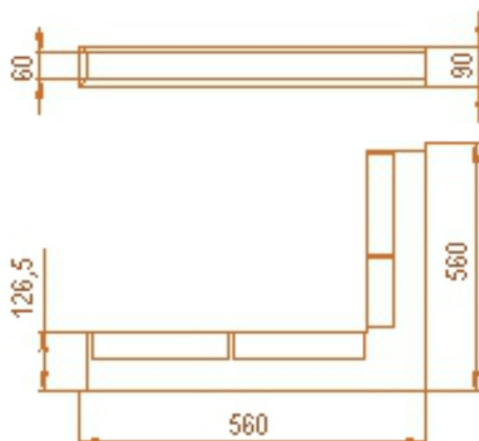

Rohová krbová mřížka

grafitová 560x560x90

1 ks skladem

Krbová větrací štěrbin, mřížka grafitová 560x560x90, moderní, plnopřechodové provedení větracího kanálu pro teplovzdušné krby, odvětrávání a přísávání vzduchu

Kód produktu	620.660-000004
Výrobce	Kratki

Cena	1 612,90 Kč 1 332,98 Kč bez DPH
------	--

Krbová mřížka štěrbinová rohová

560x560
výška 90
(grafitová)

Parametry

Rozměr mřížky (venkovní rozměr rámečku) (mm)

roh 560x560x90 mm

Barva - typ barevného provedení

antracit-grafit

Určeno k použití

Do interiéru, pro rozvody teplého vzduchu, větrání ...

Balení

Kartonová krabice, mřížka, zadní rámeček

Detailní popis

Krbová větrací štěrbinová mřížka grafitová 560x560x90, moderní, plnoprůchodové provedení větracího kanálu pro teplovzdušné krby, odvětrávání a přísávání vzduchu

Rohová krbová mřížka grafitová 560x560x90