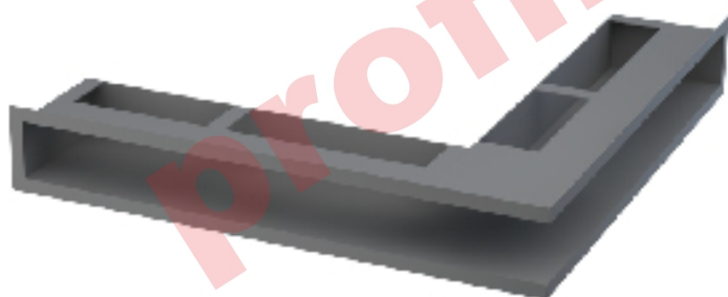

Rohová krbová mřížka

grafitová 560x560x90

1 ks skladem

Krbová větrací štěrbin, mřížka grafitová 560x560x90, moderní, plnoprůchodové provedení větracího kanálu pro teplovzdušné krby, odvětrávání a přísávání vzduchu

Kód produktu	620.660-000004
Výrobce	Kratki

Cena	1 612,90 Kč 1 332,98 Kč bez DPH
------	--

Krbová mřížka štěrbinová rohová

560x560
výška 90
(grafitová)

Parametry

Rozměr mřížky (venkovní rozměr rámečku) (mm)

roh 560x560x90 mm

Barva - typ barevného provedení

antracit-grafit

Určeno k použití

Do interiéru, pro rozvody teplého vzduchu, větrání ...

Balení

Kartonová krabice, mřížka, zadní rámeček

Detailní popis

Krbová větrací štěrbinová mřížka grafitová 560x560x90, moderní, plnoprůchodové provedení větracího kanálu pro teplovzdušné krby, odvětrávání a přísávání vzduchu

Rohová krbová mřížka grafitová 560x560x90