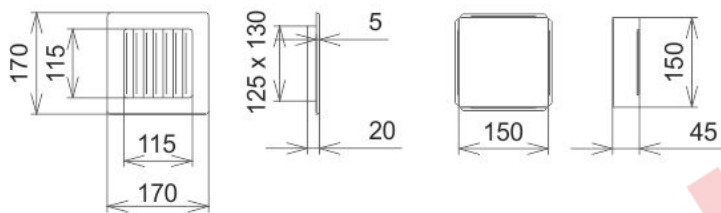

## černo-měděná lamelová 170x170

0 ks skladem

Krbová větrací štěrbinová mřížka, černo-měděná lamelová 170x170, moderní, plnoprůchodové provedení větracího kanálu pro teplovzdušné krby, odvětrávání a přísávání vzduchu

## Parametry

Rozměr mřížky ( venkovní rozměr rámečku) (mm) **170x170 mm**

Usazovací rozměr (montážní rámeček) (mm)	<b>150x150 mm</b>
Barva - typ barevného provedení	<b>černo-měděná patina</b>
Určeno k použití	<b>Do interiéru, pro rozvody teplého vzduchu, větrání ...</b>
Balení	<b>Kartonová krabice, mřížka, zadní rámeček</b>