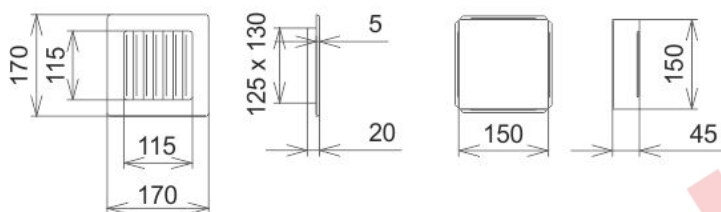

Krbová mřížka

černo-měděná lamelová 170x170

0 ks skladem

Krbová větrací štěrba, mřížka černo-měděná lamelová 170x170, moderní, plnoprůchodové provedení větracího kanálu pro teplovzdušné krby, odvětrávání a přísávání vzduchu

Kód produktu	620.725-000001
Výrobce	Kratki

Cena	306,25 Kč 253,10 Kč bez DPH
------	---------------------------------------

170x170

Parametry

Rozměr mřížky (venkovní rozměr rámečku) (mm) **170x170 mm**

Usazovací rozměr (montážní rámeček) (mm)	150x150 mm
Barva - typ barevného provedení	černo-měděná patina
Určeno k použití	Do interiéru, pro rozvody teplého vzduchu, větrání ...
Balení	Kartonová krabice, mřížka, zadní rámeček

Detailní popis

Krbová větrací štěrbinová mřížka černo-měděná lamelová 170x170, moderní, plnopřechodové provedení větracího kanálu pro teplovzdušné krby, odvětrávání a přísávání vzduchu

Krbová mřížka černo-měděná lamelová 170x170