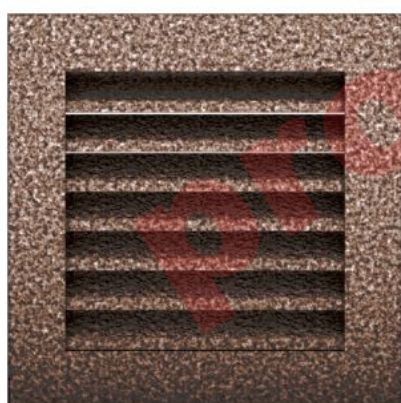

Krbová mřížka

černo-měděná lamelová 170x170

0 ks skladem

Krbová větrací štěrba, mřížka černo-měděná lamelová 170x170, moderní, plnoprůchodové provedení větracího kanálu pro teplovzdušné krby, odvětrávání a přísávání vzduchu

Kód produktu	620.725-000001
Výrobce	Kratki

Cena	306,25 Kč 253,10 Kč bez DPH
------	---------------------------------------

170x170

Parametry

Rozměr mřížky (venkovní rozměr rámečku) (mm) **170x170 mm**

Usazovací rozměr (montážní rámeček) (mm)	150x150 mm
Barva - typ barevného provedení	černo-měděná patina
Určeno k použití	Do interiéru, pro rozvody teplého vzduchu, větrání ...
Balení	Kartonová krabice, mřížka, zadní rámeček

Detailní popis

Krbová větrací štěrbinová mřížka černo-měděná lamelová 170x170, moderní, plnopřechodové provedení větracího kanálu pro teplovzdušné krby, odvětrávání a přísávání vzduchu

Krbová mřížka černo-měděná lamelová 170x170