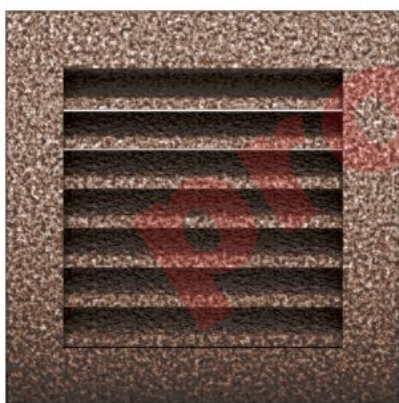

Krbová mřížka

## černo-měděná lamelová 170x170

0 ks skladem

Krbová větrací štěrbinová mřížka, černo-měděná lamelová 170x170, moderní, plnoprůchodové provedení větracího kanálu pro teplovzdušné krby, odvětrávání a přísávání vzduchu

## Parametry

Rozměr mřížky ( venkovní rozměr rámečku) (mm) **170x170 mm**

Usazovací rozměr (montážní rámeček) (mm)	<b>150x150 mm</b>
Barva - typ barevného provedení	<b>černo-měděná patina</b>
Určeno k použití	<b>Do interiéru, pro rozvody teplého vzduchu, větrání ...</b>
Balení	<b>Kartonová krabice, mřížka, zadní rámeček</b>

## **Detailní popis**

Krbová větrací štěrbinová mřížka černo-měděná lamelová 170x170, moderní, plnoprůchodové provedení větracího kanálu pro teplovzdušné krby, odvětrávání a přísávání vzduchu

Krbová mřížka černo-měděná lamelová 170x170