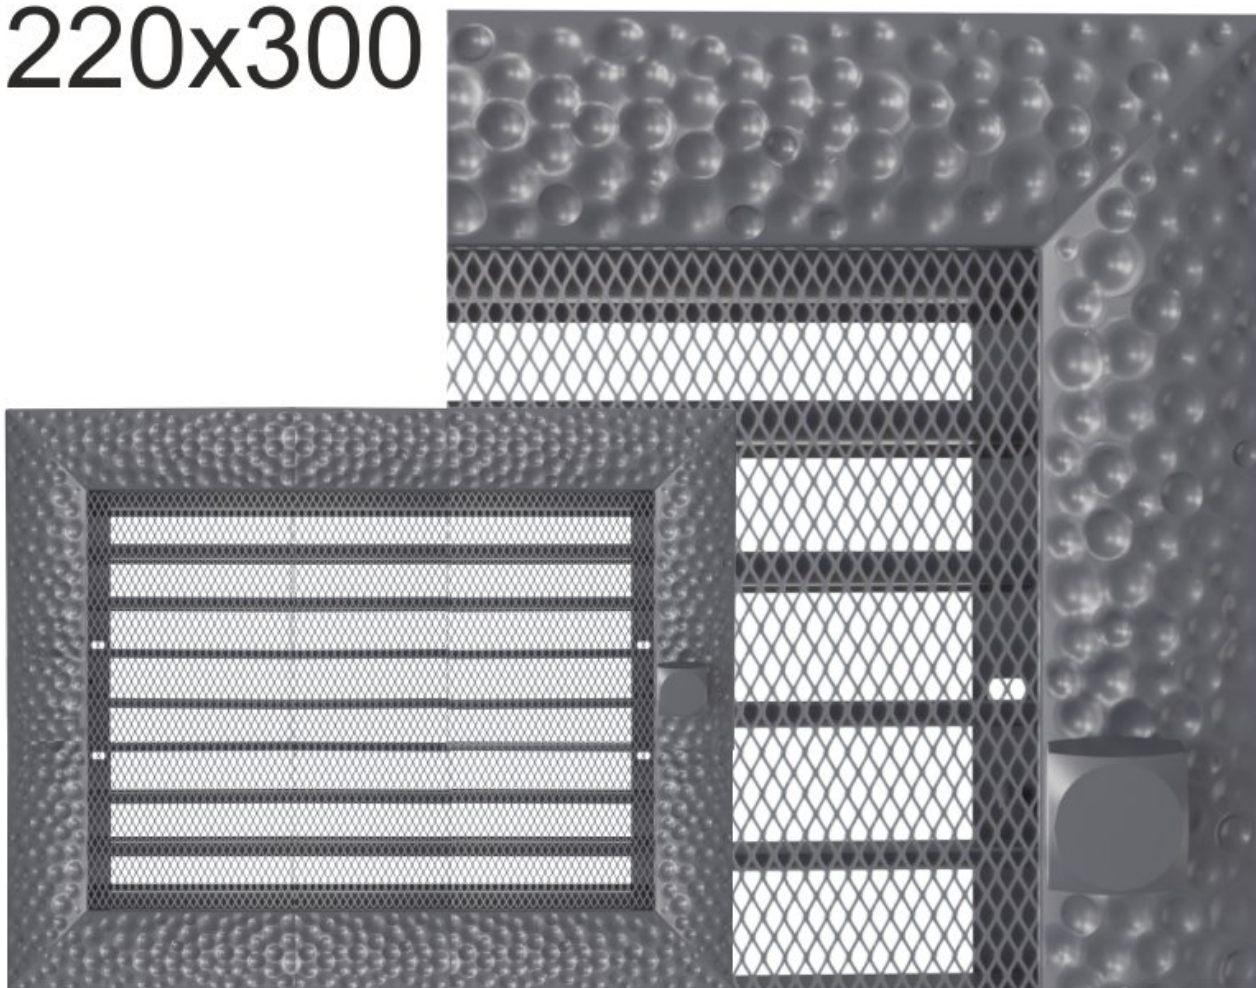

Krbová mřížka exkluzivní

VENUS grafitová s žaluzií 220x300

0 ks skladem

Krbová mřížka pro teplovzdušné rozvody krbů profil rámečku VENUS grafitová s žaluzií 220x300 mm, pro odvětrávání, ventilace, přívody vzduchu, mřížka se zazdívacím rámečkem

Kód produktu	620.420-000019
Výrobce	Kratki

Cena	1 267,62 Kč 1 047,62 Kč bez DPH
------	--

220x300

Parametry

Rozměr mřížky (venkovní rozměr rámečku) (mm) **220x300 mm**

Usazovací rozměr (montážní rámeček) (mm)	200x280 mm
Barva - typ barevného provedení	grafitová (antracit)
Určeno k použití	Do interiéru, pro rozvody teplého vzduchu, větrání ...
Balení	Kartonová krabice, mřížka, zadní rámeček

Detailní popis

Krbová mřížka pro teplovzdušné rozvody krbů profil rámečku VENUS grafitová s žaluzií 220x300 mm, pro odvětrávání, ventilace, přívody vzduchu, mřížka se zadržovacím rámečkem

Montáž krbové mřížky - příklady řešení