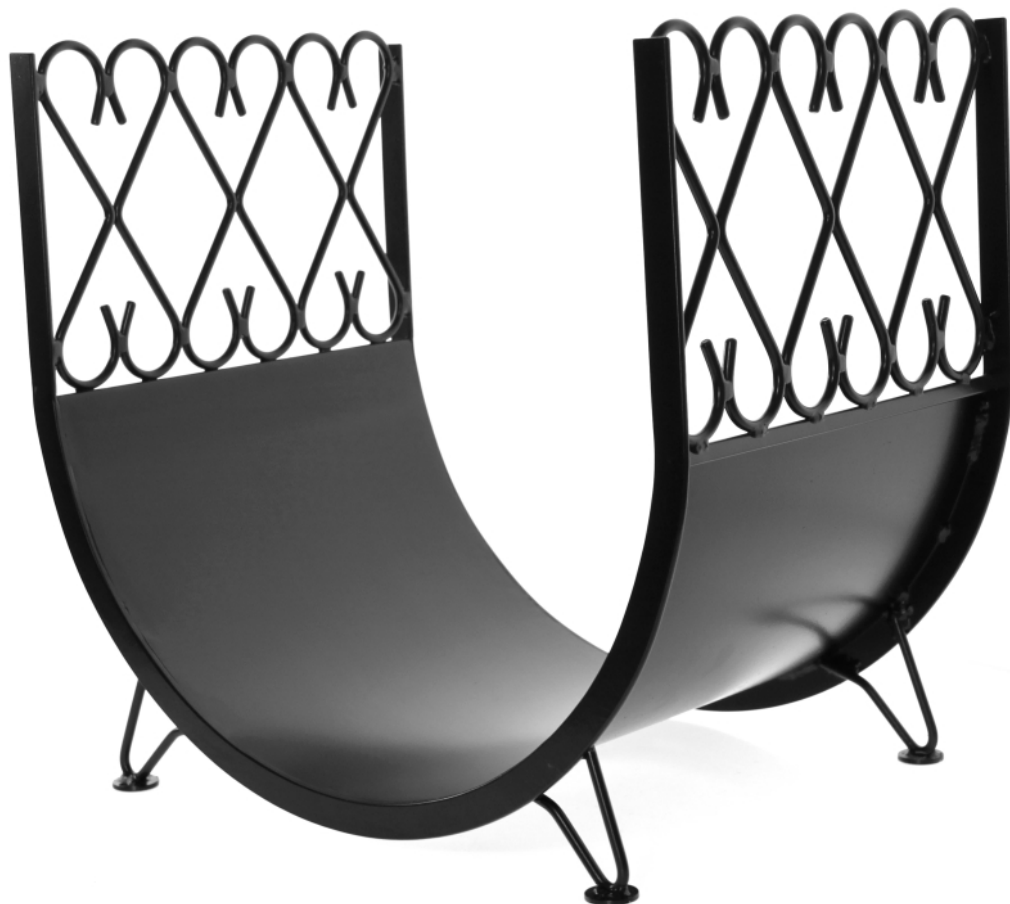

Krbové nářadí

Koš na dřevo SATURN - U tvar, kovaný, černý

4 ks skladem

Koš na dřevo SATURN - U tvar, kovaný, černý - ke krbovým kamnům i krbové vložce. Kovaný krbový koš na dřevo, elegantně ozdobený. Zásobník na dřevo v černém provedení. Velké rozměry zaručují možnost ukládání dřeva i na delší dobu.

Kód produktu	780.0000000140
Výrobce	profikrby

Cena	1 871,87 Kč 1 547,00 Kč bez DPH
------	---

Detailní popis

Koš na dřevo SATURN - U tvar, kovaný, černý - ke krbovým kamnům i krbové vložce. Kovaný krbový koš na dřevo, elegantně ozdobený. Zásobník na dřevo v černém provedení. Velké rozměry zaručují možnost

ukládání dřeva i na delší dobu.

Koš na dřevo SATURN - kovaný krbový koš na dřevo elegantně ozdobený ve tvaru U.

Zásobník na dřevo v černém provedení. Dynamicky provedený koš na dřevo, velice snadná obsluha. Universální desing vhodný do všech interiérů.

Ruční práce.

PARAMETRY:

- koš na dřevo mohutný kovaný
- hmotnost 5 kg
- výška: 43,5 cm
- šířka: 48,5 cm
- hloubka: 31 cm

Galerie