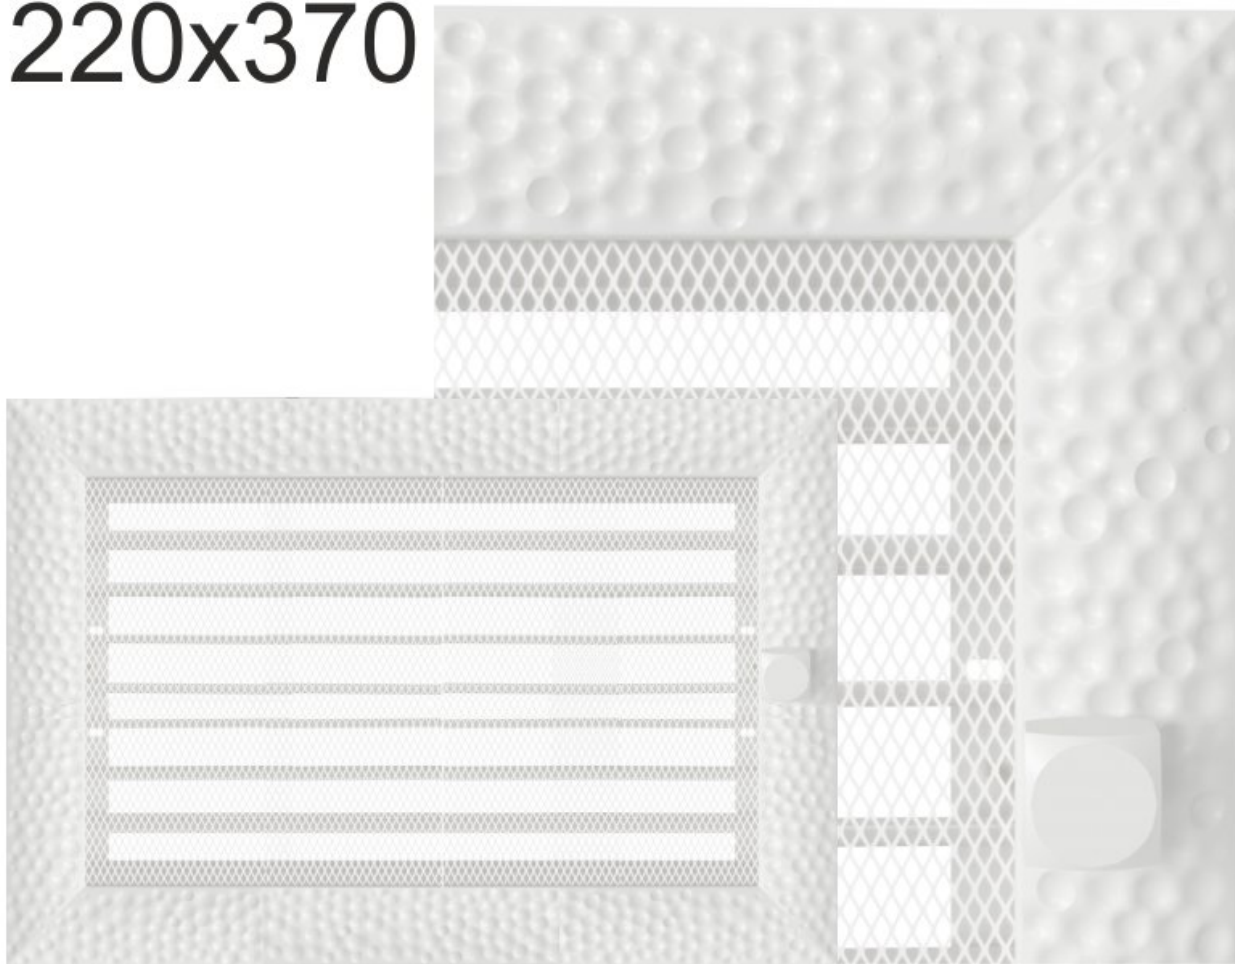

Krbová mřížka exkluzivní

VENUS bílá s žaluzií 220x370

0 ks skladem

Krbová mřížka pro teplovzdušné rozvody krbů profil rámečku VENUS bílá s žaluzií 220x370 mm, pro odvětrávání, ventilace, přívody vzduchu, mřížka se zazdívacím rámečkem

Kód produktu	620.400-000020
Výrobce	Kratki

Cena	1 539,32 Kč 1 272,16 Kč bez DPH
------	--

220x370

Parametry

Rozměr mřížky (venkovní rozměr rámečku) (mm) **220x370 mm**

Usazovací rozměr (montážní rámeček) (mm)	200x350 mm
Barva - typ barevného provedení	bílá
Určeno k použití	Do interiéru, pro rozvody teplého vzduchu, větrání ...
Balení	Kartonová krabice, mřížka, zadní rámeček

Detailní popis

Krbová mřížka pro teplovzdušné rozvody krbů profil rámečku VENUS bílá s žaluzií 220x370 mm, pro odvětrávání, ventilace, přívody vzduchu, mřížka se zadržovacím rámečkem

Montáž krbové mřížky - příklady řešení