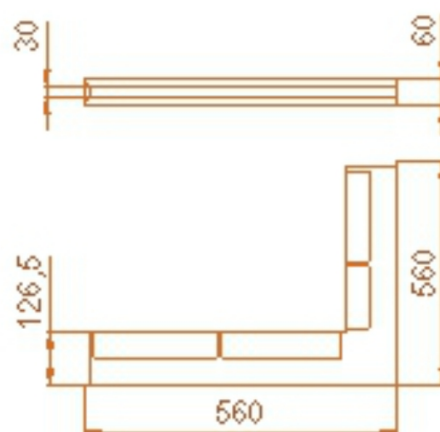

Rohová krbová mřížka

grafitová 560x560x60

0 ks skladem

Krbová větrací štěrbinová mřížka, mřížka grafitová 560x560x60, moderní, plnopřechodové provedení větracího kanálu pro teplovzdušné krby, odvětrávání a přísávání vzduchu

Kód produktu	620.660-000001
Výrobce	Kratki

Cena	1 477,05 Kč 1 220,70 Kč bez DPH
------	--

Krbová mřížka štěrbinová rohová

560x560
výška 60
(grafitová)

Parametry

Rozměr mřížky (venkovní rozměr rámečku) (mm)

roh 560x560x60 mm

Barva - typ barevného provedení

antracit-grafit

Určeno k použití

Do interiéru, pro rozvody teplého vzduchu, větrání ...

Balení

Kartonová krabice, mřížka, zadní rámeček

Detailní popis

Krbová větrací štěrbinová mřížka grafitová 560x560x60, moderní, plnoprůchodové provedení větracího kanálu pro teplovzdušné krby, odvětrávání a přísávání vzduchu

Rohová krbová mřížka grafitová 560x560x60