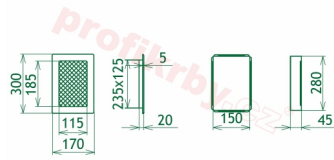

Krbová mřížka pro teplovzdušné rozvody krbů lakovaná černo-stříbrná s žaluzií, rozměr 170x300 mm, pro odvětrávání, ventilace, přívody vzduchu, mřížka se zadržovacím rámečkem

Krbová mřížka pro teplovzdušné rozvody krbů.

Montáž krbové mřížky - příklady řešení

Montáž krbových mřížek do teplovzdušných krbů pomocí montážního rámečku

Výroba krbových mřížek ve firmě Kratki

Výroba krbových mřížek ve firmě Kratki

Galerie

170x300

170x300