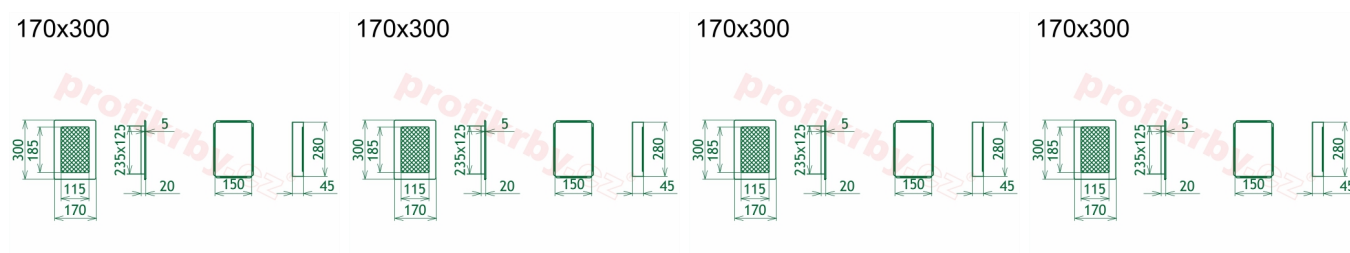

170x300

170x300

170x300

Usazovací rozměr (montážní rámeček) (mm)

150x280 mm

Barva - typ barevného provedení

černo-stříbrný lak

Určeno k použití

Do interiéru, pro rozvody teplého vzduchu, větrání ...

Balení

Kartonová krabice, mřížka, zadní rámeček

Detailní popis

Krbová mřížka pro teplovzdušné rozvody krbů lakovaná černo-stříbrná s žaluzií, rozměr 170x300 mm, pro odvětrávání, ventilace, přívody vzduchu, mřížka se zadržovacím rámečkem

Krbová mřížka pro teplovzdušné rozvody krbů.

Montáž krbové mřížky - příklady řešení

Montáž krbových mřížek do teplovzdušných krbů pomocí montážního rámečku

Výroba krbových mřížek ve firmě Kratki

Výroba krbových mřížek ve firmě Kratki

Galerie