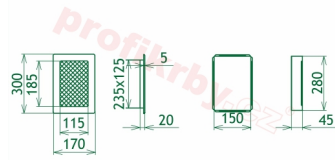

Krbová mřížka pro teplovzdušné rozvody krbů lakovaná černo-stříbrná s žaluzií, rozměr 170x300 mm, pro odvětrávání, ventilace, přívody vzduchu, mřížka se zadržovacím rámečkem

Krbová mřížka pro teplovzdušné rozvody krbů.

Montáž krbové mřížky - příklady řešení

Montáž krbových mřížek do teplovzdušných krbů pomocí montážního rámečku

Výroba krbových mřížek ve firmě Kratki

Výroba krbových mřížek ve firmě Kratki

Galerie

170x300

170x300