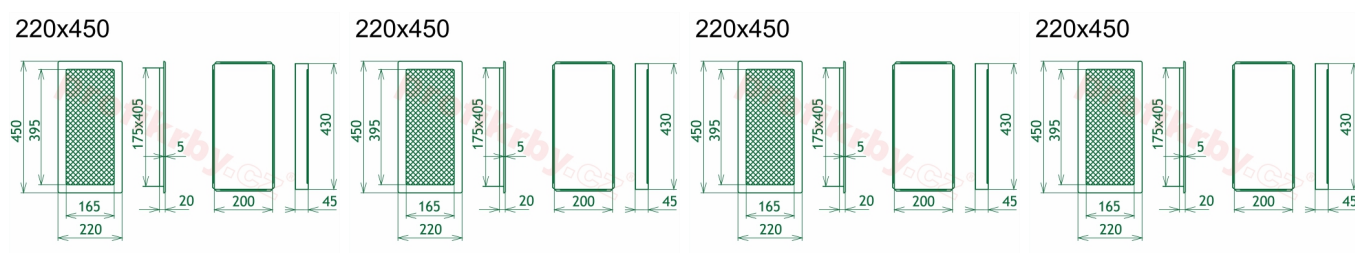

Usazovací rozměr (montážní rámeček) (mm)

200x430 mm

Barva - typ barevného provedení

černo-měděný lak

Určeno k použití

**Do interiéru, pro rozvody teplého vzduchu,
větrání ...**

Balení

Kartonová krabice, mřížka, zadní rámeček

Detailní popis

Krbová mřížka pro teplovzdušné rozvody krbů černo-měděná, rozměr 220x450 mm, pro odvětrávání, ventilace, přívody vzduchu, mřížka se zadržovacím rámečkem

Krbová mřížka pro teplovzdušné rozvody krbů.

Montáž krbové mřížky - příklady řešení

Montáž krbových mřížek do teplovzdušných krbů pomocí montážního rámečku

Výroba krbových mřížek ve firmě Kratki

Výroba krbových mřížek ve firmě Kratki

Galerie