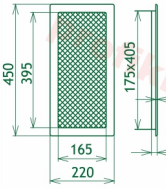

200x430 mm

Barva - typ barevného provedení

černo-měděný lak

Určeno k použití

Do interiéru, pro rozvody teplého vzduchu, větrání ...

Balení

Kartonová krabice, mřížka, zadní rámeček

Detailní popis

Krbová mřížka pro teplovzdušné rozvody krbů černo-měděná, rozměr 220x450 mm, pro odvětrávání, ventilace, přívody vzduchu, mřížka se zadržovacím rámečkem

Krbová mřížka pro teplovzdušné rozvody krbů.

Montáž krbové mřížky - příklady řešení

Montáž krbových mřížek do teplovzdušných krbů pomocí montážního rámečku

Výroba krbových mřížek ve firmě Kratki

Výroba krbových mřížek ve firmě Kratki

Galerie

220x450

220x450

220x450

220x450