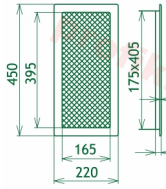

Krbová mřížka

černo-měděná, rozměr 220x450 mm

2 ks skladem

Krbová mřížka pro teplovzdušné rozvody krbů černo-měděná, rozměr 220x450 mm, pro odvětrávání, ventilace, přívody vzduchu, mřížka se zadržovacím rámečkem

200x430 mm

Barva - typ barevného provedení

černo-měděný lak

Určeno k použití

**Do interiéru, pro rozvody teplého vzduchu,
větrání ...**

Balení

Kartonová krabice, mřížka, zadní rámeček

Detailní popis

Krbová mřížka pro teplovzdušné rozvody krbů černo-měděná, rozměr 220x450 mm, pro odvětrávání, ventilace, přívody vzduchu, mřížka se zadržovacím rámečkem

Krbová mřížka pro teplovzdušné rozvody krbů.

Montáž krbové mřížky - příklady řešení

Montáž krbových mřížek do teplovzdušných krbů pomocí montážního rámečku

Výroba krbových mřížek ve firmě Kratki

Výroba krbových mřížek ve firmě Kratki

Galerie

220x450

220x450

220x450

220x450