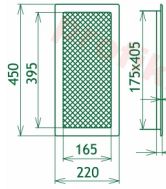

Krbová mřížka pro teplovzdušné rozvody krbů černo-měděná, rozměr 220x450 mm, pro odvětrávání, ventilace, přívody vzduchu, mřížka se zadržovacím rámečkem

Krbová mřížka pro teplovzdušné rozvody krbů.

Montáž krbové mřížky - příklady řešení

Montáž krbových mřížek do teplovzdušných krbů pomocí montážního rámečku

Výroba krbových mřížek ve firmě Kratki

Výroba krbových mřížek ve firmě Kratki

Galerie

220x450

220x450

220x450

220x450