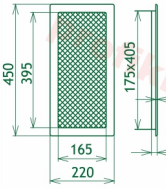

200x430 mm

Barva - typ barevného provedení

černo-měděný lak

Určeno k použití

**Do interiéru, pro rozvody teplého vzduchu,
větrání ...**

Balení

Kartonová krabice, mřížka, zadní rámeček

Detailní popis

Krbová mřížka pro teplovzdušné rozvody krbů černo-měděná, rozměr 220x450 mm, pro odvětrávání, ventilace, přívody vzduchu, mřížka se zadržovacím rámečkem

Krbová mřížka pro teplovzdušné rozvody krbů.

Montáž krbové mřížky - příklady řešení

Montáž krbových mřížek do teplovzdušných krbů pomocí montážního rámečku

Výroba krbových mřížek ve firmě Kratki

Výroba krbových mřížek ve firmě Kratki

Galerie

220x450

220x450

220x450

220x450