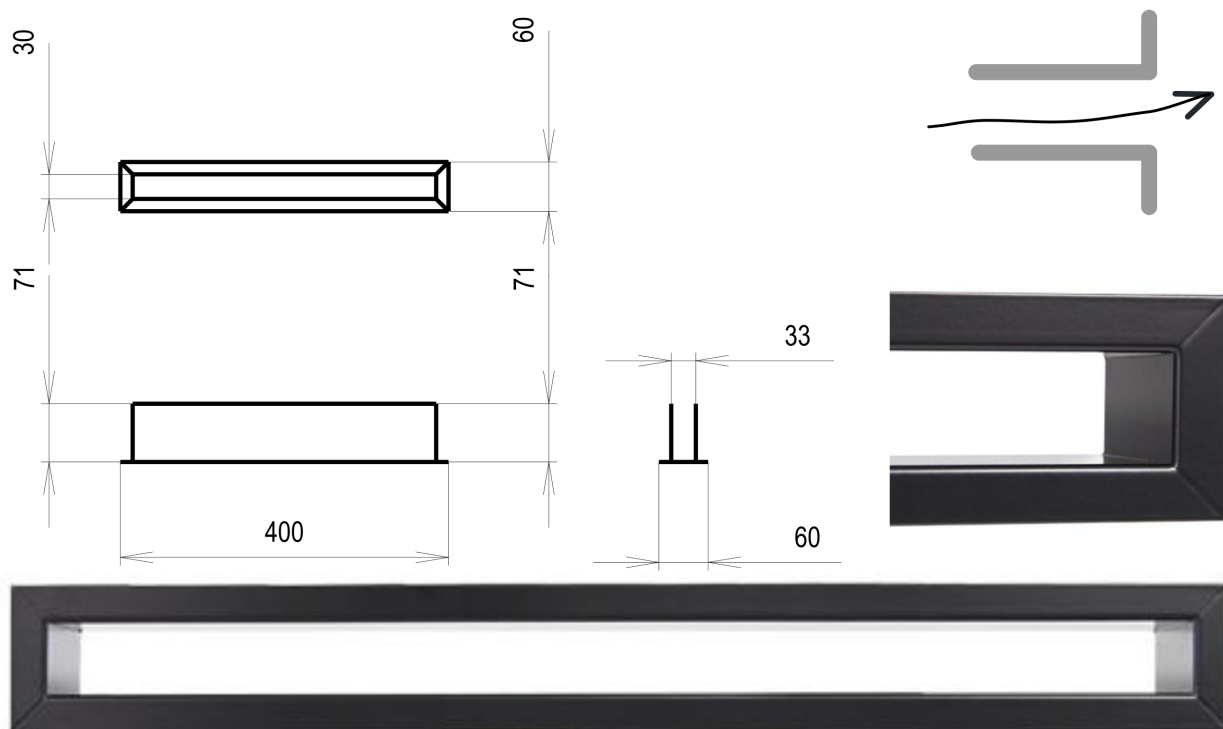

Krbová mřížka černá tunelová 60x400 mm

---

profikrby.CZ®

Parametry

Rozměr mřížky (venkovní rozměr rámečku) (mm) **60x400 mm**