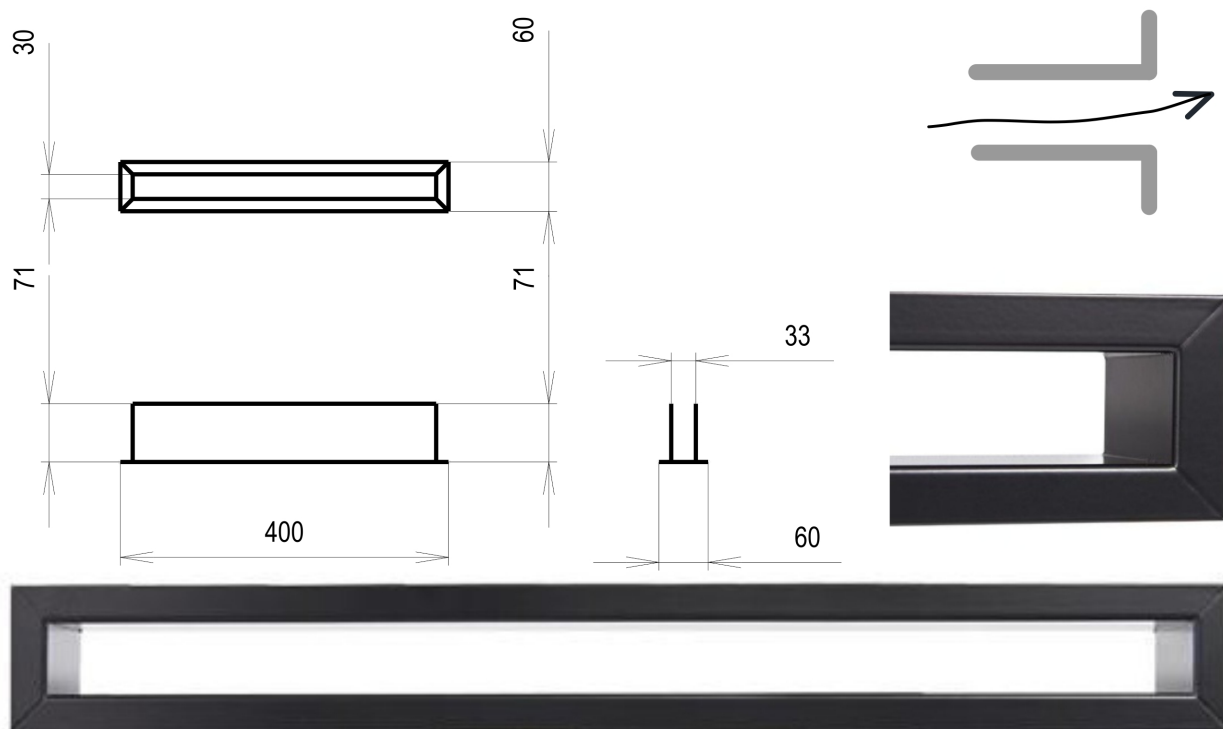

Krbová mřížka černá tunelová 60x400 mm

---

profikrby.CZ®

Parametry

Rozměr mřížky (venkovní rozměr rámečku) (mm)

60x400 mm