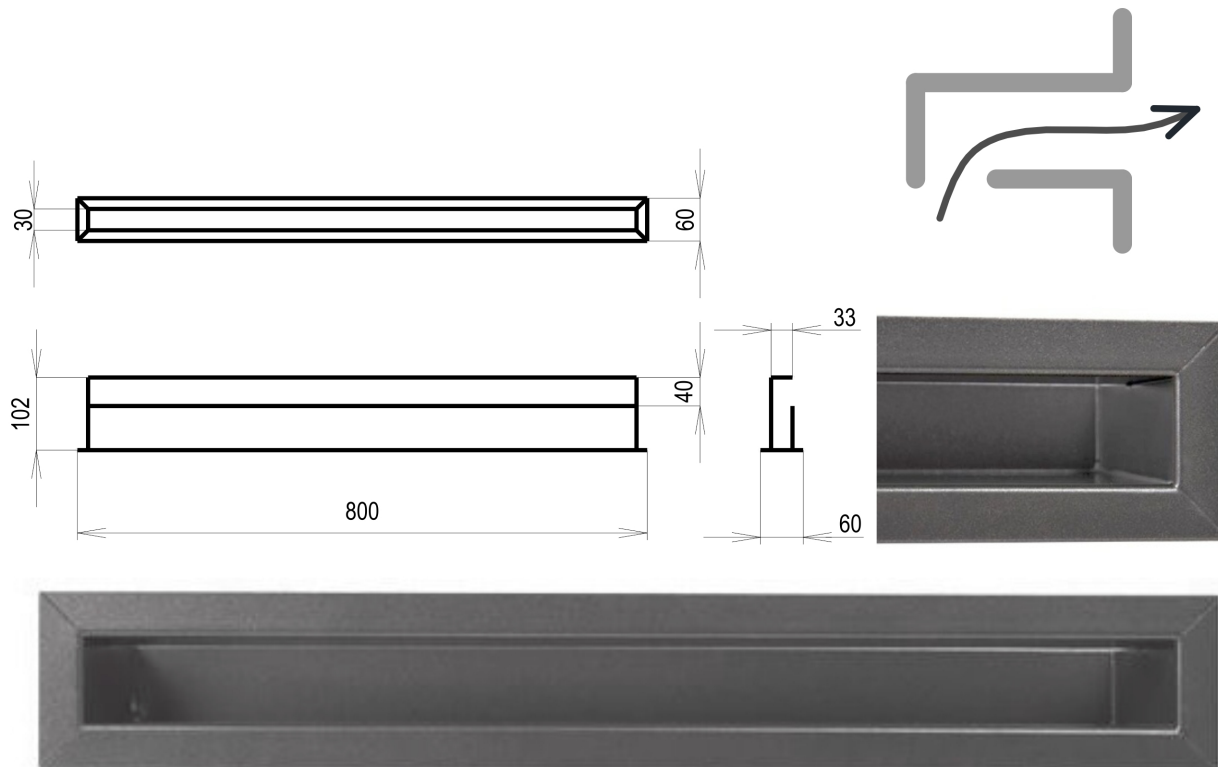

Krbová mřížka grafitová tunelová se zadní záslepkou 60x800 mm

---

profikrby.cz®

Parametry

Rozměr mřížky (venkovní rozměr rámečku) (mm) **60x800 mm**