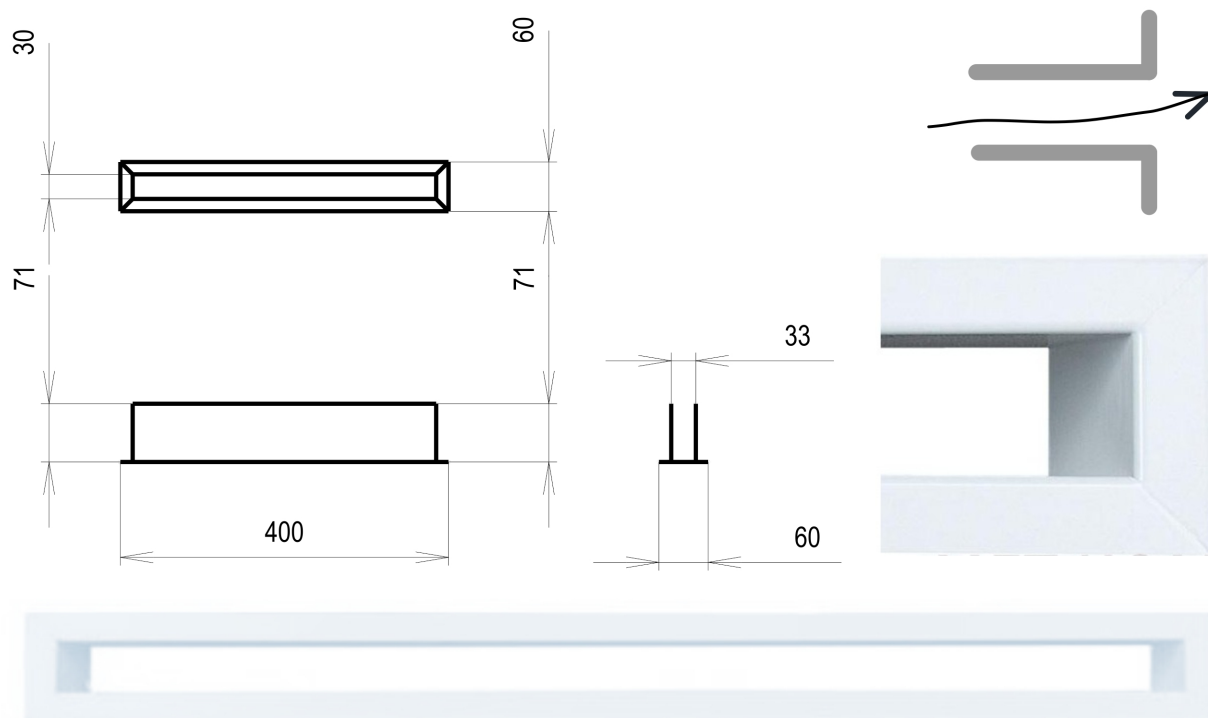

Krbová mřížka bílá tunelová 60x400 mm

---

profikrby.cz®

Parametry

Rozměr mřížky (venkovní rozměr rámečku) (mm) **60x400 mm**