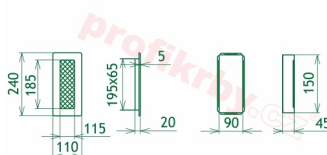

Usazovací rozměr (montážní rámeček) (mm)

90x220 mm

Barva - typ barevného provedení

rustikální (hnědá patina)

Určeno k použití

Do interiéru, pro rozvody teplého vzduchu, větrání ...

Balení

Kartonová krabice, mřížka, zadní rámeček

Detailní popis

Krbová mřížka pro teplovzdušné rozvody krbů provedení rustikální patina, rozměr 110x240 mm, pro odvětrávání, ventilace, přívody vzduchu, mřížka se zadržovacím rámečkem

Krbová mřížka pro teplovzdušné rozvody krbů.

Montáž krbové mřížky - příklady řešení

Montáž krbových mřížek do teplovzdušných krbů pomocí montážního rámečku

Výroba krbových mřížek ve firmě Kratki

Výroba krbových mřížek ve firmě Kratki

Galerie

110x240

110x240

110x240

110x240