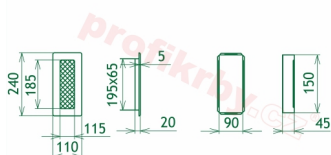

Krbová mřížka pro teplovzdušné rozvody krbů provedení rustikální patina, rozměr 110x240 mm, pro odvětrávání, ventilace, přívody vzduchu, mřížka se zadržovacím rámečkem

Krbová mřížka pro teplovzdušné rozvody krbů.

Montáž krbové mřížky - příklady řešení

Montáž krbových mřížek do teplovzdušných krbů pomocí montážního rámečku

Výroba krbových mřížek ve firmě Kratki

Výroba krbových mřížek ve firmě Kratki

Galerie

110x240

110x240