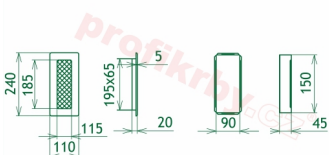

Krbová mřížka pro teplovzdušné rozvody krbů provedení rustikální patina, rozměr 110x240 mm, pro odvětrávání, ventilace, přívody vzduchu, mřížka se zadržovacím rámečkem

Krbová mřížka pro teplovzdušné rozvody krbů.

Montáž krbové mřížky - příklady řešení

Montáž krbových mřížek do teplovzdušných krbů pomocí montážního rámečku

Výroba krbových mřížek ve firmě Kratki

Výroba krbových mřížek ve firmě Kratki

Galerie

110x240

110x240