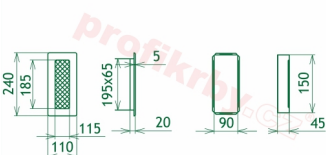

Usazovací rozměr (montážní rámeček) (mm)

90x220 mm

Barva - typ barevného provedení

rustikální (hnědá patina)

Určeno k použití

Do interiéru, pro rozvody teplého vzduchu, větrání ...

Balení

Kartonová krabice, mřížka, zadní rámeček

Detailní popis

Krbová mřížka pro teplovzdušné rozvody krbů provedení rustikální patina, rozměr 110x240 mm, pro odvětrávání, ventilace, přívody vzduchu, mřížka se zadržovacím rámečkem

Krbová mřížka pro teplovzdušné rozvody krbů.

Montáž krbové mřížky - příklady řešení

Montáž krbových mřížek do teplovzdušných krbů pomocí montážního rámečku

Výroba krbových mřížek ve firmě Kratki

Výroba krbových mřížek ve firmě Kratki

Galerie

110x240

110x240

110x240

110x240