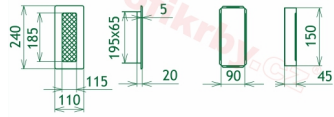

Krbová mřížka pro teplovzdušné rozvody krbů provedení rustikální patina, rozměr 110x240 mm, pro odvětrávání, ventilace, přívody vzduchu, mřížka se zadržovacím rámečkem

Krbová mřížka pro teplovzdušné rozvody krbů.

Montáž krbové mřížky - příklady řešení

Montáž krbových mřížek do teplovzdušných krbů pomocí montážního rámečku

Výroba krbových mřížek ve firmě Kratki

Výroba krbových mřížek ve firmě Kratki

Galerie

110x240

110x240

110x240

110x240

110x240

110x240

110x240

110x240