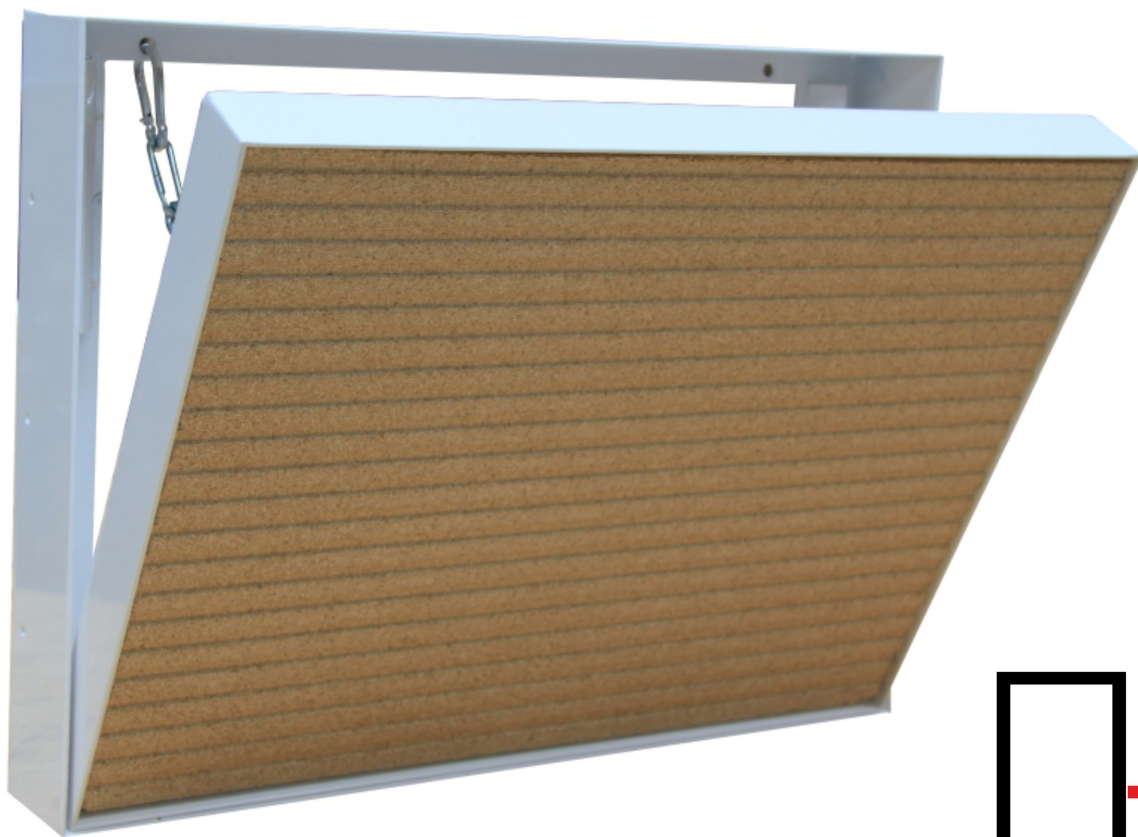

UNIVERSAL

Parametry

Montážní poloha - orientace

na výšku nebo na šířku, podle sestavení při
montáži