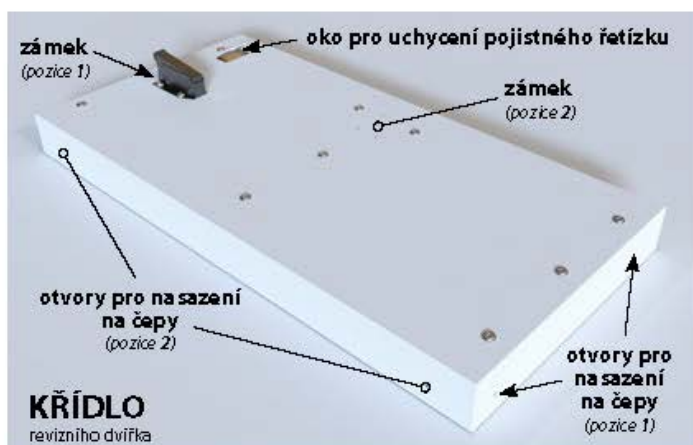

Montážní poloha - orientace

na výšku nebo na šířku, podle sestavení při
montáži

Rozměr mřížky (venkovní rozměr rámečku) šxv (mm)

300x400 (400x300) mm

Barva - typ barevného provedení

omítací provedení - podle návrhu stavby

Určeno k použití

Kontrolní a revizní otvor pro kamna a krby

Balení

Kartonová krabice, mřížka, zadní rámeček

Detailní popis

Revizní otvor do krbové obestavby 300x400 mm, (400x300 mm - UNIVERSAL, možnost přemontování otevírání) - omítací provedení pro čištění a údržbu vzdušníků kamen a krbů

Změna orientace otevírání dvířek

Pro montáž budete potřebovat:

- křížový šroubovák
- klíč 7 mm
- vrtačku + vrták Ø4 mm

1. Vyklopte křídlo z rámu, uvolněte pojistný řetízek a křídlo z rámu vyjměte.

2. Z křídla odšroubujte zámek z pozice 1 a připevněte jej do pozice 2.
(pouze u rozměrů 500 x 400 a 400 x 300 mm)

3. Z rámu odšroubujte čepy z pozice 1 a našroubujte je do pozice 2.

4. V křídle prohlubte otvory pro čepy (pozice 2) do hloubky cca 10 mm.

5. Nasadte křídlo do rámu, upevněte pojistný řetízek a křídlo zaklapněte.