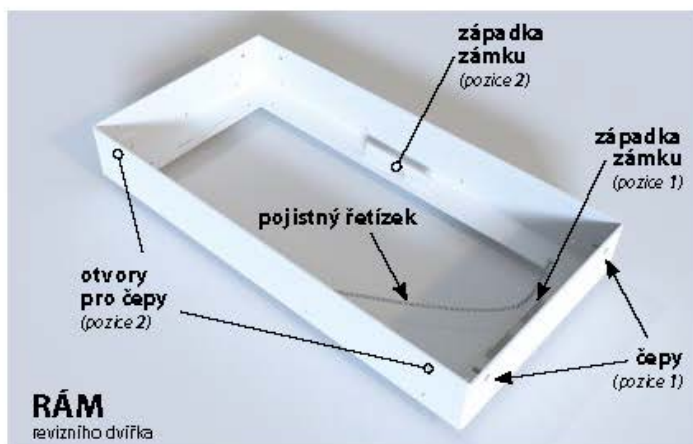

Montážní poloha - orientace

na výšku nebo na šířku, podle sestavení při
montáži

Rozměr mřížky (venkovní rozměr rámečku) šxv (mm)

300x400 (400x300) mm

Barva - typ barevného provedení

omítací provedení - podle návrhu stavby

Určeno k použití

Kontrolní a revizní otvor pro kamna a krby

Balení

Kartonová krabice, mřížka, zadní rámeček

Detailní popis

Revizní otvor do krbové obestavby 300x400 mm, (400x300 mm - UNIVERSAL, možnost přemontování otevírání) - omítací provedení pro čištění a údržbu vzdušníků kamen a krbů

Změna orientace otevírání dvířek

Pro montáž budete potřebovat:

- křížový šroubovák
- klíč 7 mm
- vrtačku + vrták Ø4 mm

1. Vyklopte křídlo z rámu, uvolněte pojistný řetízek a křídlo z rámu vyjměte.

2. Z křídla odšroubujte zámek z pozice 1 a připevněte jej do pozice 2.
(pouze u rozměrů 500 x 400 a 400 x 300 mm)

3. Z rámu odšroubujte čepy z pozice 1 a našroubujte je do pozice 2.

4. V křídle prohlubte otvory pro čepy (pozice 2) do hloubky cca 10 mm.

5. Nasadte křídlo do rámu, upevněte pojistný řetízek a křídlo zaklapněte.