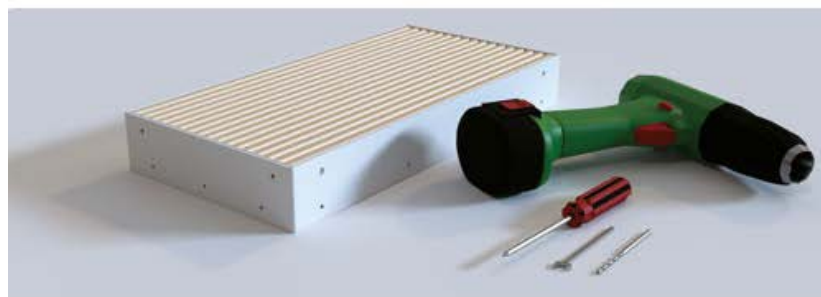

Revizní otvor do křbové obestavby UNIVERSAL H/V

300x400 mm (400x300) - omítací provedení

9 ks skladem

Revizní otvor do křbové obestavby 300x400 mm, (400x300 mm - UNIVERSAL, možnost přemontování otevírání) - omítací provedení pro čištění a údržbu vzdušníků kamen a krbů

Montážní poloha - orientace

na výšku nebo na šířku, podle sestavení při
montáži

Rozměr mřížky (venkovní rozměr rámečku) šxv (mm)

300x400 (400x300) mm

Barva - typ barevného provedení

omítací provedení - podle návrhu stavby

Určeno k použití

Kontrolní a revizní otvor pro kamna a krby

Balení

Kartonová krabice, mřížka, zadní rámeček

Detailní popis

Revizní otvor do krbové obestavby 300x400 mm, (400x300 mm - UNIVERSAL, možnost přemontování otevírání) - omítací provedení pro čištění a údržbu vzdušníků kamen a krbů

Změna orientace otevírání dvířek

Pro montáž budete potřebovat:

- křížový šroubovák
- klíč 7 mm
- vrtačku + vrták Ø4 mm

1. Vyklopte křídlo z rámu, uvolněte pojistný řetízek a křídlo z rámu vyjměte.

2. Z křídla odšroubujte zámek z pozice 1 a připevněte jej do pozice 2.
(pouze u rozměrů 500 x 400 a 400 x 300 mm)