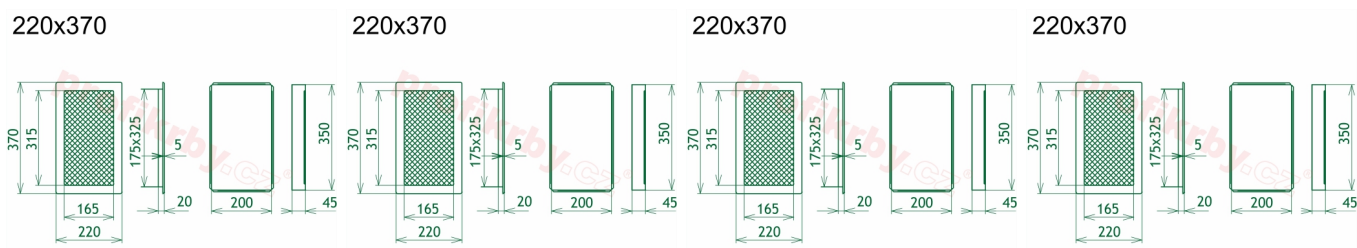

Usazovací rozměr (montážní rámeček) (mm)

200x350 mm

Barva - typ barevného provedení

broušený nerez

Určeno k použití

Do interiéru, pro rozvody teplého vzduchu krbů ....

Balení

Kartonová krabice, mřížka, zadní rámeček

Detailní popis

Krbová mřížka pro teplovzdušné rozvody krbů provedení broušený nerez, rozměr 220x370 mm, černý tahokov, pro odvětrávání, ventilace, přívody vzduchu, mřížka se zadržovacím rámečkem

Krbová mřížka pro teplovzdušné rozvody krbů. Krbová mřížka broušený nerez N 220x370 Kratki.

Montáž krbové mřížky - příklady řešení

Montáž krbových mřížek do teplovzdušných krbů pomocí montážního rámečku

Výroba krbových mřížek ve firmě Kratki

Výroba krbových mřížek ve firmě Kratki

Galerie