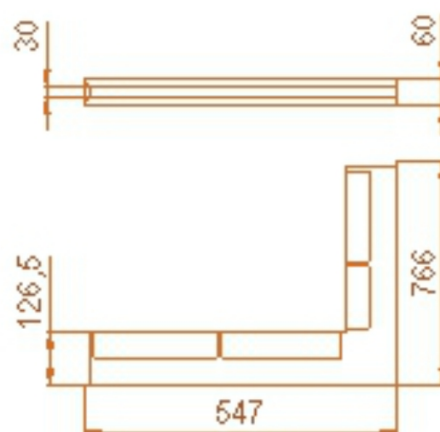

Rohová krbová mřížka

grafitová pravá 547x766x60

1 ks skladem

Krbová větrací štěrbin, mřížka grafitová pravá 547x766x60, moderní, plnoprůchodové provedení větracího kanálu pro teplovzdušné krby, odvětrávání a přísávání vzduchu

Kód produktu	620.660-000003
Výrobce	Kratki

Cena	1 926,74 Kč 1 592,35 Kč bez DPH
------	--

Krbová mřížka štěrbinová rohová

547x766 pravá
výška 60
(grafitová)

Parametry

Rozměr mřížky (venkovní rozměr rámečku) (mm)

roh 547x766x60 mm

Barva - typ barevného provedení

antracit-grafit

Určeno k použití

Do interiéru, pro rozvody teplého vzduchu, větrání ...

Balení

Kartonová krabice, mřížka, zadní rámeček

Detailní popis

Krbová větrací štěrbinová mřížka grafitová pravá 547x766x60, moderní, plnopřechodové provedení větracího kanálu pro teplovzdušné krby, odvětrávání a přísávání vzduchu

Rohová krbová mřížka grafitová pravá 547x766x60