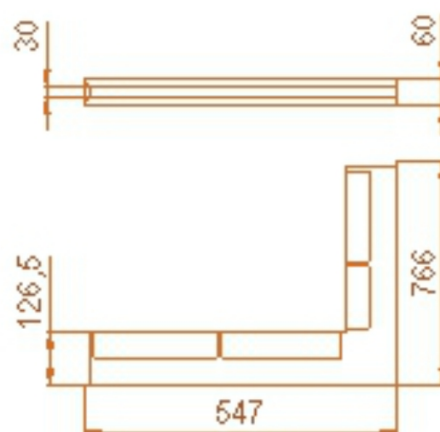

Rohová krbová mřížka

grafitová pravá 547x766x60

1 ks skladem

Krbová větrací štěrbin, mřížka grafitová pravá 547x766x60, moderní, plnoprůchodové provedení větracího kanálu pro teplovzdušné krby, odvětrávání a přísávání vzduchu

Kód produktu	620.660-000003
Výrobce	Kratki

Cena	1 926,74 Kč 1 592,35 Kč bez DPH
------	--------------------------------------------------

Krbová mřížka štěrbinová rohová

547x766 pravá
výška 60
(grafitová)

Parametry

Rozměr mřížky (venkovní rozměr rámečku) (mm)

roh 547x766x60 mm

Barva - typ barevného provedení

antracit-grafit

Určeno k použití

Do interiéru, pro rozvody teplého vzduchu, větrání ...

Balení

Kartonová krabice, mřížka, zadní rámeček

Detailní popis

Krbová větrací štěrbinová mřížka grafitová pravá 547x766x60, moderní, plnopřechodové provedení větracího kanálu pro teplovzdušné krby, odvětrávání a přísávání vzduchu