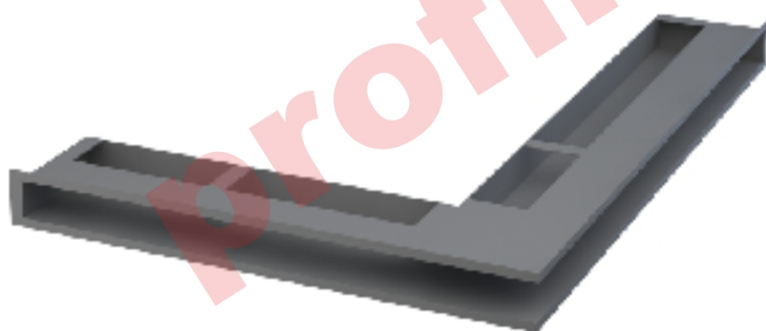

Rohová krbová mřížka

grafitová pravá 547x766x60

1 ks skladem

Krbová větrací štěrbin, mřížka grafitová pravá 547x766x60, moderní, plnoprůchodové provedení větracího kanálu pro teplovzdušné krby, odvětrávání a přísávání vzduchu

Kód produktu	620.660-000003
Výrobce	Kratki

Cena	1 926,74 Kč 1 592,35 Kč bez DPH
------	--------------------------------------------------

Krbová mřížka štěrbinová rohová

547x766 pravá
výška 60
(grafitová)

Parametry

Rozměr mřížky (venkovní rozměr rámečku) (mm)

roh 547x766x60 mm

Barva - typ barevného provedení

antracit-grafit

Určeno k použití

Do interiéru, pro rozvody teplého vzduchu, větrání ...

Balení

Kartonová krabice, mřížka, zadní rámeček

Detailní popis

Krbová větrací štěrbinová mřížka grafitová pravá 547x766x60, moderní, plnopřechodové provedení větracího kanálu pro teplovzdušné krby, odvětrávání a přísávání vzduchu