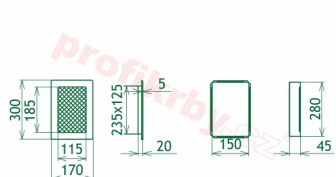

Krbová mřížka pro teplovzdušné rozvody krbů provedení broušený nerez, rozměr 170x300 mm, černý tahokov, pro odvětrávání, ventilace, přívody vzduchu, mřížka se zadržovacím rámečkem

Krbová mřížka pro teplovzdušné rozvody krbů. Krbová mřížka broušený nerez N 170x300 Kratki.

Montáž krbové mřížky - příklady řešení

Montáž krbových mřížek do teplovzdušných krbů pomocí montážního rámečku

Výroba krbových mřížek ve firmě Kratki

Výroba krbových mřížek ve firmě Kratki

Galerie

170x300

170x300