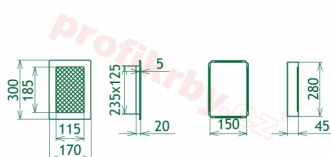

Krbová mřížka pro teplovzdušné rozvody krbů provedení broušený nerez, rozměr 170x300 mm, černý tahokov, pro odvětrávání, ventilace, přívody vzduchu, mřížka se zadržovacím rámečkem

Krbová mřížka pro teplovzdušné rozvody krbů. Krbová mřížka broušený nerez N 170x300 Kratki.

Montáž krbové mřížky - příklady řešení

Montáž krbových mřížek do teplovzdušných krbů pomocí montážního rámečku

Výroba krbových mřížek ve firmě Kratki

Výroba krbových mřížek ve firmě Kratki

Galerie

170x300

170x300