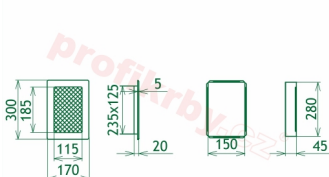

Montáž krbové mřížky - příklady řešení

Montáž krbových mřížek do teplovzdušných krbů pomocí montážního rámečku

Výroba krbových mřížek ve firmě Kratki

Výroba krbových mřížek ve firmě Kratki

Galerie

170x300

170x300