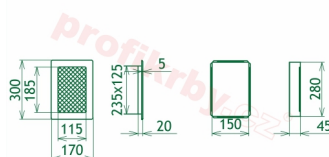

Krbová mřížka pro teplovzdušné rozvody krbů provedení broušený nerez, rozměr 170x300 mm, černý tahokov, pro odvětrávání, ventilace, přívody vzduchu, mřížka se zadržovacím rámečkem

Krbová mřížka pro teplovzdušné rozvody krbů. Krbová mřížka broušený nerez N 170x300 Kratki.

Montáž krbové mřížky - příklady řešení

Montáž krbových mřížek do teplovzdušných krbů pomocí montážního rámečku

Výroba krbových mřížek ve firmě Kratki

Výroba krbových mřížek ve firmě Kratki

Galerie

170x300

170x300