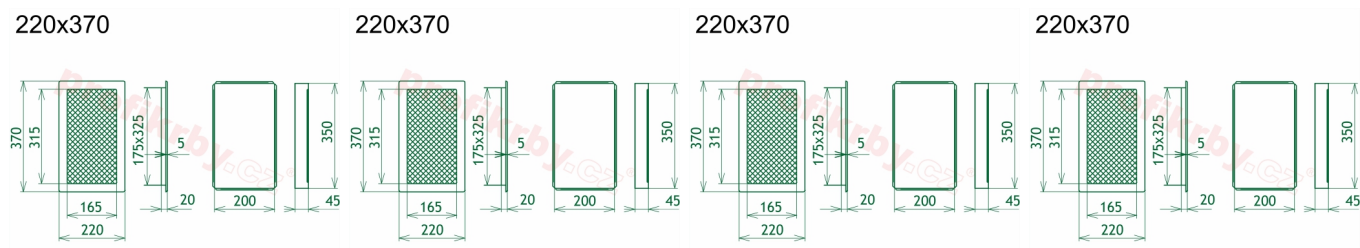

Usazovací rozměr (montážní rámeček) (mm)	200x350 mm
Usazovací rozměr (montážní rámeček) (mm)	200x350 mm
Usazovací rozměr (montážní rámeček) (mm)	200x350 mm
Barva - typ barevného provedení	černo-měděný lak
Určeno k použití	Do interiéru, pro rozvody teplého vzduchu, větrání ...
Balení	Kartonová krabice, mřížka, zadní rámeček

Detailní popis

Krbová mřížka pro teplovzdušné rozvody krbů černo-měděná s žaluzií, rozměr 220x370 mm, pro odvětrávání, ventilace, přívody vzduchu, mřížka se zadržovacím rámečkem

Krbová mřížka pro teplovzdušné rozvody krbů.

Montáž krbové mřížky - příklady řešení

Montáž krbových mřížek do teplovzdušných krbů pomocí montážního rámečku

Výroba krbových mřížek ve firmě Kratki

Výroba krbových mřížek ve firmě Kratki

Galerie