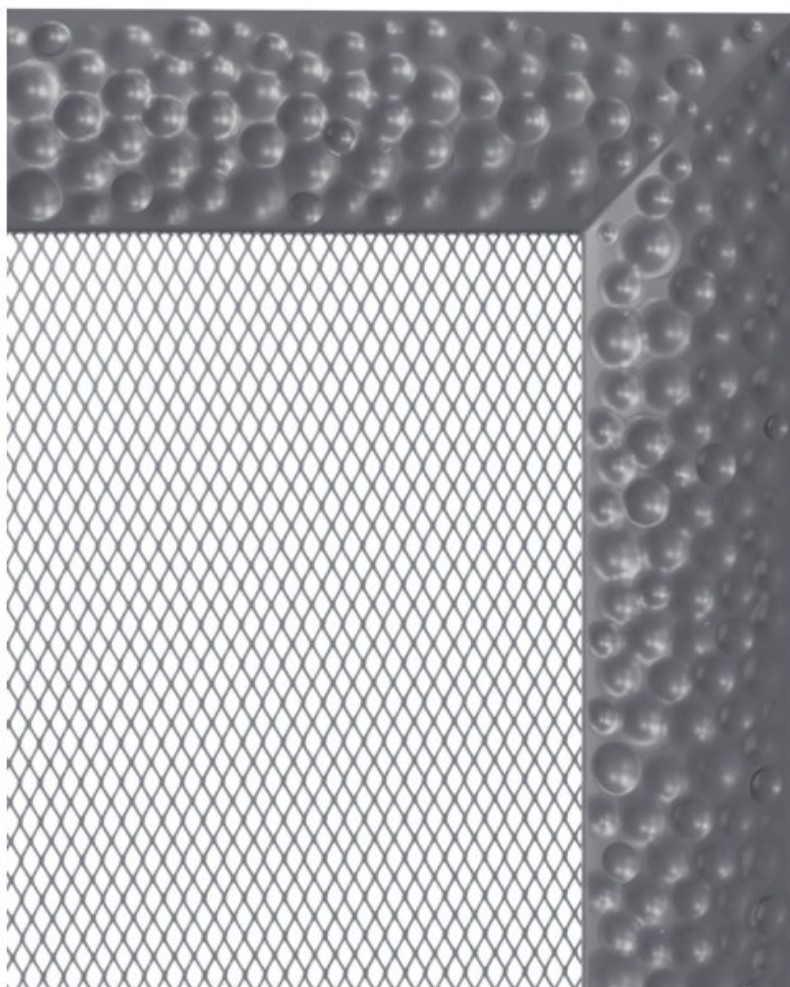

Krbová mřížka exkluzivní

VENUS grafitová 110x110

0 ks skladem

Krbová mřížka pro teplovzdušné rozvody krbů profil rámečku VENUS grafitová 110x110 mm, pro odvětrávání, ventilace, přívody vzduchu, mřížka se zadržovacím rámečkem

Kód produktu	620.420-000001
Výrobce	Kratki

Cena	485,60 Kč 401,32 Kč bez DPH
------	---------------------------------------

110x110

Parametry

Rozměr mřížky (venkovní rozměr rámečku) (mm) **110x110 mm**

Usazovací rozměr (montážní rámeček) (mm)	90x90 mm
Barva - typ barevného provedení	grafitová (antracit)
Určeno k použití	Do interiéru, pro rozvody teplého vzduchu, větrání ...
Balení	Kartonová krabice, mřížka, zadní rámeček

Detailní popis

Krbová mřížka pro teplovzdušné rozvody krbů profil rámečku VENUS grafitová 110x110 mm, pro odvětrávání, ventilace, přívody vzduchu, mřížka se zadržovacím rámečkem

Montáž krbové mřížky - příklady řešení