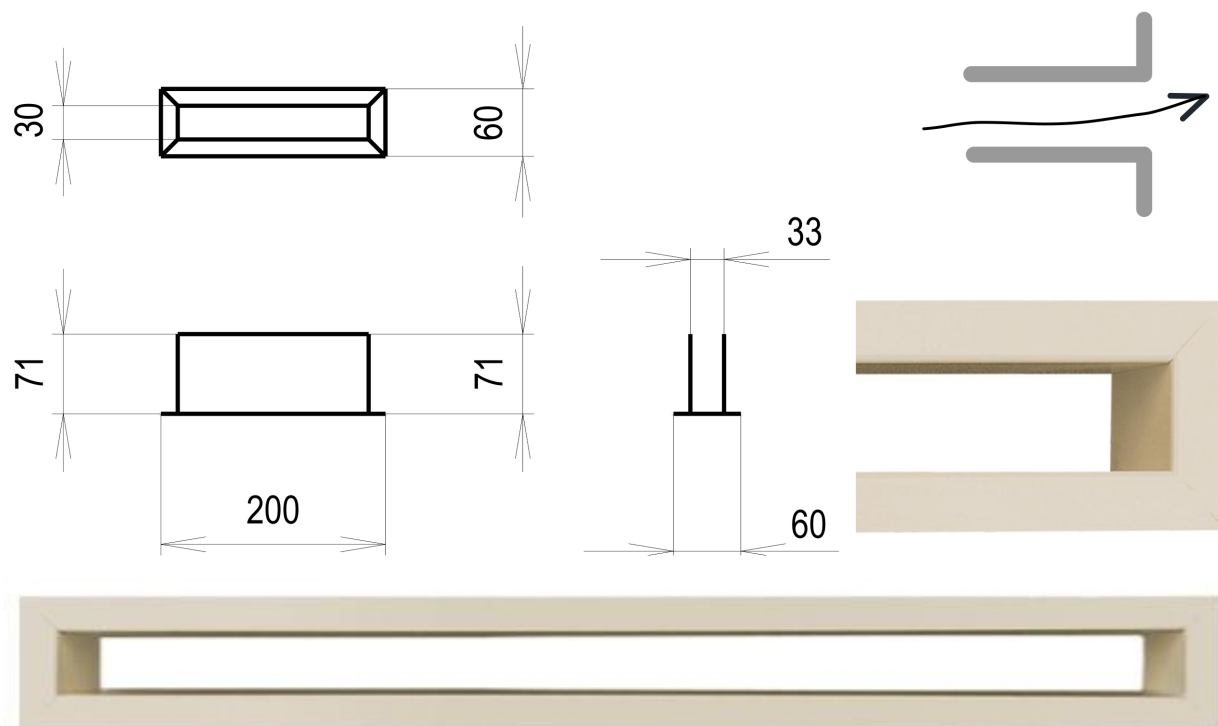

Krbová mřížka

Krémová Tunelová 60x200

0 ks skladem

Krbová větrací štěrbin, mřížka krémová Tunelová 60x200, moderní, plnopružkové provedení větracího kanálu pro teplovzdušné krby, odvětrávání a přísávání vzduchu

Kód produktu	620.610-000000
Výrobce	Kratki

Cena	284,21 Kč 234,88 Kč bez DPH
------	---------------------------------------

Krbová mřížka krémová tunelová 60x200 mm

profikrby.cz[®]

Parametry

Rozměr mřížky (venkovní rozměr rámečku) (mm) **60x200 mm**

Barva - typ barevného provedení

krémová

Určeno k použití

Do interiéru, pro rozvody teplého vzduchu, větrání ...

Balení

Kartonová krabice, mřížka, zadní rámeček

Detailní popis

Krbová větrací štěrbinová mřížka krémová Tunelová 60x200, moderní, plnopružkové provedení větracího kanálu pro teplovzdušné krby, odvětrávání a přísávání vzduchu