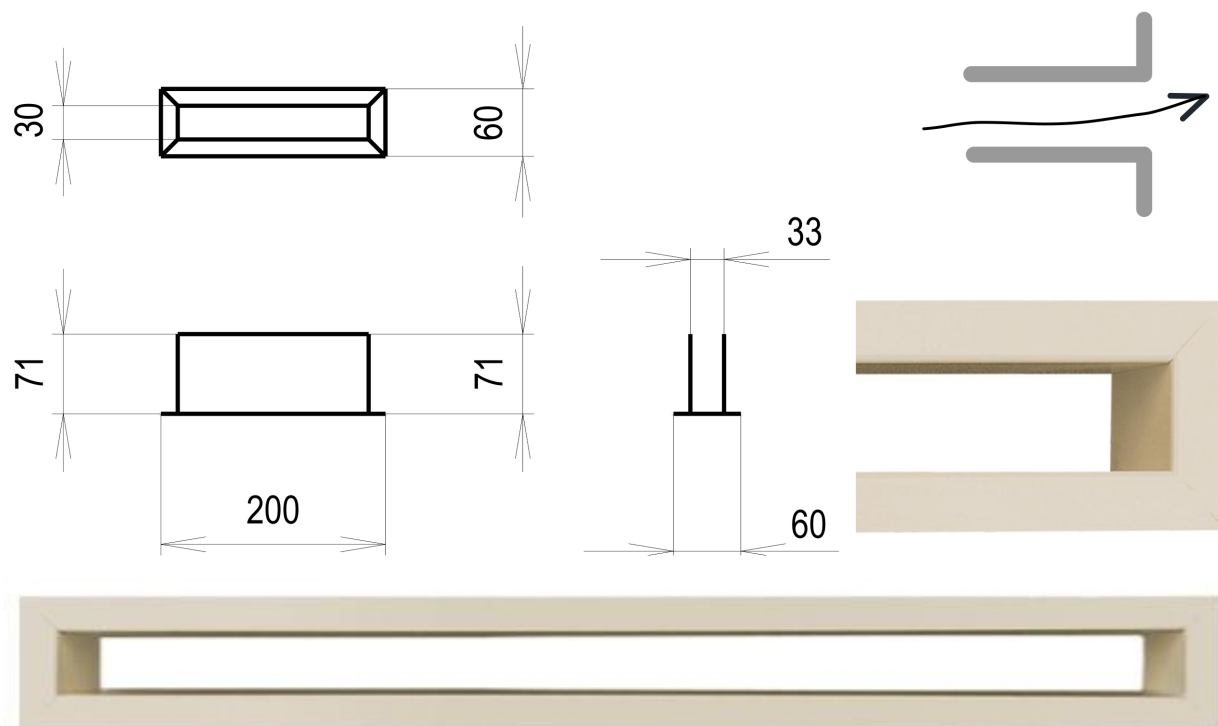

Krbová mřížka

Krémová Tunelová 60x200

0 ks skladem

Krbová větrací štěrbin, mřížka krémová Tunelová 60x200, moderní, plnopružkové provedení větracího kanálu pro teplovzdušné krby, odvětrávání a přísávání vzduchu

Kód produktu	620.610-000000
Výrobce	Kratki

Cena	284,21 Kč 234,88 Kč bez DPH
------	---------------------------------------

Krbová mřížka krémová tunelová 60x200 mm

profikrby.cz[®]

Parametry

Rozměr mřížky (venkovní rozměr rámečku) (mm) **60x200 mm**

Barva - typ barevného provedení

krémová

Určeno k použití

Do interiéru, pro rozvody teplého vzduchu, větrání ...

Balení

Kartonová krabice, mřížka, zadní rámeček

Detailní popis

Krbová větrací štěrbinová mřížka krémová Tunelová 60x200, moderní, plnopřechodové provedení větracího kanálu pro teplovzdušné krby, odvětrávání a přísávání vzduchu