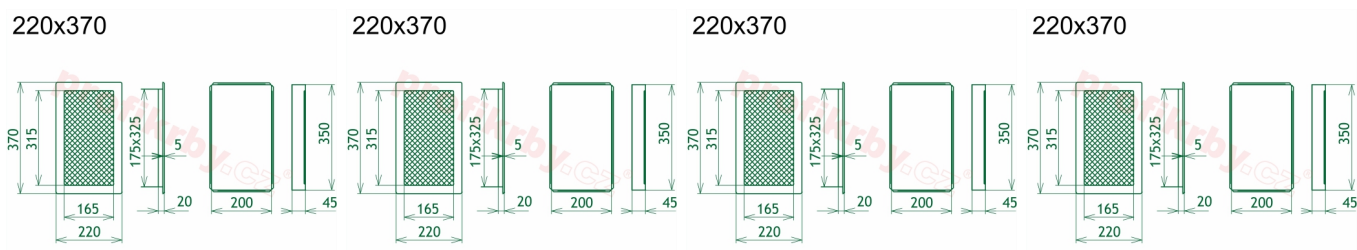

Usazovací rozměr (montážní rámeček) (mm)

200x350 mm

Barva - typ barevného provedení

antracit-grafit

Určeno k použití

**Do interiéru, pro rozvody teplého vzduchu,
větrání ...**

Balení

Kartonová krabice, mřížka, zadní rámeček

Detailní popis

Krbová mřížka pro teplovzdušné rozvody krbů grafitová, antracit - se žaluzií, rozměr 220x370 mm, pro odvětrávání, ventilace, přívody vzduchu, mřížka se zadržovacím rámečkem

Krbová mřížka pro teplovzdušné rozvody krbů.

Montáž krbové mřížky - příklady řešení

Montáž krbových mřížek do teplovzdušných krbů pomocí montážního rámečku

Výroba krbových mřížek ve firmě Kratki

Výroba krbových mřížek ve firmě Kratki

Galerie