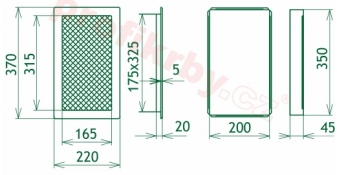

Galerie

220x370