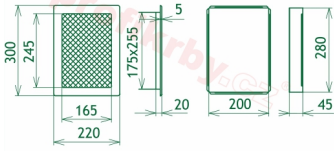

Montáž krbové mřížky - příklady řešení

Montáž krbových mřížek do teplovzdušných krbů pomocí montážního rámečku

Výroba krbových mřížek ve firmě Kratki

Výroba krbových mřížek ve firmě Kratki

Galerie

220x300

220x300

220x300

220x300

220x300

220x300

220x300

220x300