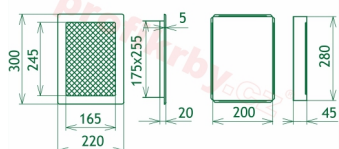

200x280 mm

Barva - typ barevného provedení

broušený nerez

Určeno k použití

Do interiéru, pro rozvody teplého vzduchu krbů

Balení

Kartonová krabice, mřížka, zadní rámeček

Detailní popis

Krbová mřížka pro teplovzdušné rozvody krbů provedení broušený nerez žaluziová, rozměr 220x300 mm, černý tahokov, pro odvětrávání, ventilace, přívody vzduchu, mřížka se zadržovacím rámečkem

Krbová mřížka pro teplovzdušné rozvody krbů. Krbová mřížka broušený nerez žaluziová NZ 220x300 Kratki.

Montáž krbové mřížky - příklady řešení

Montáž krbových mřížek do teplovzdušných krbů pomocí montážního rámečku

Výroba krbových mřížek ve firmě Kratki

Výroba krbových mřížek ve firmě Kratki

Galerie

220x300

220x300

220x300

220x300

220x300

220x300

220x300