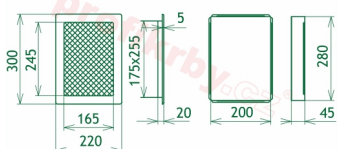

Krbová mřížka pro teplovzdušné rozvody krbů provedení broušený nerez žaluziová, rozměr 220x300 mm, černý tahokov, pro odvětrávání, ventilace, přívody vzduchu, mřížka se zadržovacím rámečkem

Krbová mřížka pro teplovzdušné rozvody krbů. Krbová mřížka broušený nerez žaluziová NZ 220x300 Kratki.

Montáž krbové mřížky - příklady řešení

Montáž krbových mřížek do teplovzdušných krbů pomocí montážního rámečku

Výroba krbových mřížek ve firmě Kratki

Výroba krbových mřížek ve firmě Kratki

Galerie

220x300

220x300

220x300

220x300

220x300

220x300

220x300