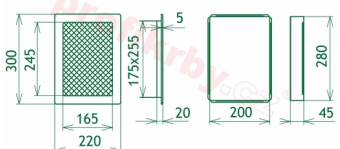

Montáž krbové mřížky - příklady řešení

Montáž krbových mřížek do teplovzdušných krbů pomocí montážního rámečku

Výroba krbových mřížek ve firmě Kratki

Výroba krbových mřížek ve firmě Kratki

Galerie

220x300

220x300

220x300

220x300

220x300

220x300

220x300

220x300