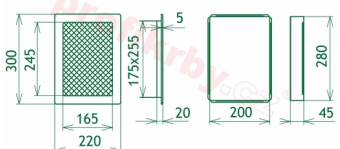

Montáž krbové mřížky - příklady řešení

Montáž krbových mřížek do teplovzdušných krbů pomocí montážního rámečku

Výroba krbových mřížek ve firmě Kratki

Výroba krbových mřížek ve firmě Kratki

Galerie

220x300

220x300

220x300

220x300

220x300

220x300

220x300