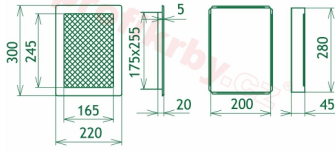

200x280 mm

Barva - typ barevného provedení

broušený nerez

Určeno k použití

Do interiéru, pro rozvody teplého vzduchu krbů

Balení

Kartonová krabice, mřížka, zadní rámeček

Detailní popis

220x300

220x300

220x300

220x300

220x300

220x300