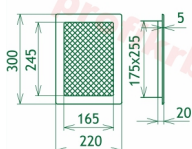

Krbová mřížka pro teplovzdušné rozvody krbů provedení broušený nerez žaluziová, rozměr 220x300 mm, černý tahokov, pro odvětrávání, ventilace, přívody vzduchu, mřížka se zadržovacím rámečkem

Krbová mřížka pro teplovzdušné rozvody krbů. Krbová mřížka broušený nerez žaluziová NZ 220x300 Kratki.

Montáž krbové mřížky - příklady řešení

Montáž krbových mřížek do teplovzdušných krbů pomocí montážního rámečku

Výroba krbových mřížek ve firmě Kratki

Výroba krbových mřížek ve firmě Kratki

Galerie

220x300

220x300

220x300

220x300

220x300

220x300

220x300

220x300