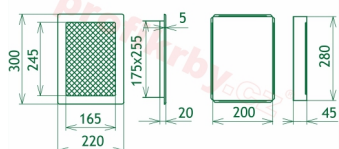

200x280 mm

Barva - typ barevného provedení

broušený nerez

Určeno k použití

Do interiéru, pro rozvody teplého vzduchu krbů

Balení

Kartonová krabice, mřížka, zadní rámeček

Detailní popis

Krbová mřížka pro teplovzdušné rozvody krbů provedení broušený nerez žaluziová, rozměr 220x300 mm, černý tahokov, pro odvětrávání, ventilace, přívody vzduchu, mřížka se zadržovacím rámečkem

Krbová mřížka pro teplovzdušné rozvody krbů. Krbová mřížka broušený nerez žaluziová NZ 220x300 Kratki.

Montáž krbové mřížky - příklady řešení

Montáž krbových mřížek do teplovzdušných krbů pomocí montážního rámečku

Výroba krbových mřížek ve firmě Kratki

Výroba krbových mřížek ve firmě Kratki

Galerie

220x300

220x300

220x300

220x300

220x300

220x300

220x300

220x300