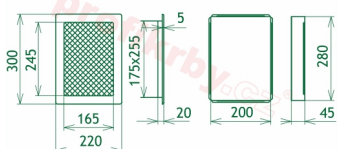

Krbová mřížka pro teplovzdušné rozvody krbů provedení broušený nerez žaluziová, rozměr 220x300 mm, černý tahokov, pro odvětrávání, ventilace, přívody vzduchu, mřížka se zadržovacím rámečkem

Krbová mřížka pro teplovzdušné rozvody krbů. Krbová mřížka broušený nerez žaluziová NZ 220x300 Kratki.

Montáž krbové mřížky - příklady řešení

Montáž krbových mřížek do teplovzdušných krbů pomocí montážního rámečku

Výroba krbových mřížek ve firmě Kratki

Výroba krbových mřížek ve firmě Kratki

Galerie

220x300

220x300

220x300

220x300

220x300

220x300

220x300

220x300