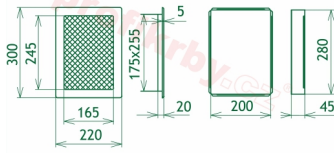

200x280 mm

Barva - typ barevného provedení

broušený nerez

Určeno k použití

Do interiéru, pro rozvody teplého vzduchu krbů

Balení

Kartonová krabice, mřížka, zadní rámeček

Detailní popis

Krbová mřížka pro teplovzdušné rozvody krbů provedení broušený nerez žaluziová, rozměr 220x300 mm, černý tahokov, pro odvětrávání, ventilace, přívody vzduchu, mřížka se zadržovacím rámečkem

Krbová mřížka pro teplovzdušné rozvody krbů. Krbová mřížka broušený nerez žaluziová NZ 220x300 Kratki.

Montáž krbové mřížky - příklady řešení

Montáž krbových mřížek do teplovzdušných krbů pomocí montážního rámečku

Výroba krbových mřížek ve firmě Kratki

Výroba krbových mřížek ve firmě Kratki

Galerie

220x300

220x300

220x300

220x300

220x300

220x300

220x300