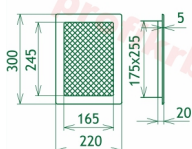

Krbová mřížka pro teplovzdušné rozvody krbů provedení broušený nerez žaluziová, rozměr 220x300 mm, černý tahokov, pro odvětrávání, ventilace, přívody vzduchu, mřížka se zadržovacím rámečkem

Krbová mřížka pro teplovzdušné rozvody krbů. Krbová mřížka broušený nerez žaluziová NZ 220x300 Kratki.

Montáž krbové mřížky - příklady řešení

Montáž krbových mřížek do teplovzdušných krbů pomocí montážního rámečku

Výroba krbových mřížek ve firmě Kratki

Výroba krbových mřížek ve firmě Kratki

Galerie

220x300

220x300

220x300

220x300

220x300

220x300

220x300