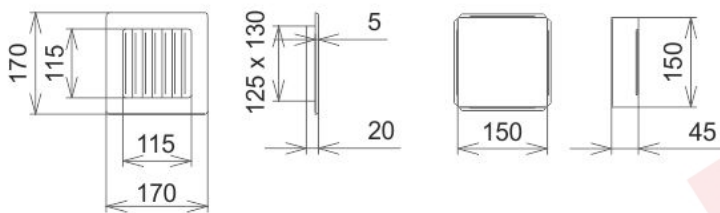

## **bílá lamelová B 170x170**

2 ks skladem

Krbová větrací štěrba, mřížka bílá lamelová B 170x170, moderní, plnopřechodové provedení větracího kanálu pro teplovzdušné krby, odvětrávání a přísávání vzduchu

## Parametry

Rozměr mřížky ( venkovní rozměr rámečku) (mm) **170x170 mm**

Usazovací rozměr (montážní rámeček) (mm)	<b>150x150 mm</b>
Barva - typ barevného provedení	<b>bílá</b>
Určeno k použití	<b>Do interiéru, pro rozvody teplého vzduchu, větrání ...</b>
Balení	<b>Kartonová krabice, mřížka, zadní rámeček</b>