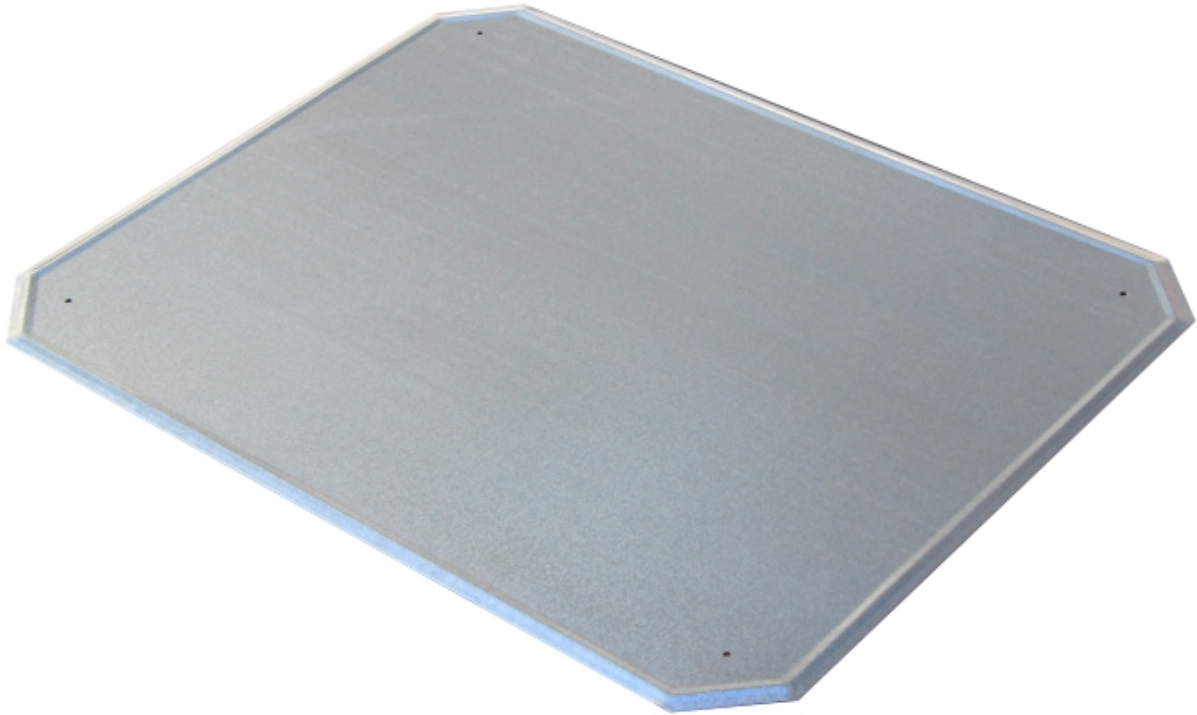

Plech pod kamna

Plech pod kamna 50x65cm - Pozinkovaný

10 ks skladem

Plech pod kamna 50x65cm - Pozinkovaný. Vhodný pod kamna, před kamna, před otevřený krb, sporák atd...

Kód produktu	530.0000000121
Výrobce	EUROMETALGROUP

Cena	222,00 Kč 183,47 Kč bez DPH
------	--

Parametry

Nehořlavá podložka pod kamna

Plech pod kamna

Rozměr	50 x 56 cm
Povrchová úprava	zinek
Použití	Pod kamna, před kamna, sporák, nehořlavá podložka před krb

Detailní popis

Plech pod kamna 50x65cm - Pozinkovaný. Vhodný pod kamna, před kamna, před otevřený krb, sporák atd...

Pozinkovaný plech pod kamna vyniká dlouhou životností,

a velmi dobrou kvalitou údržby.

Má zpevněné okraje, které se nezvedají, a tedy nepůsobí za provozu potíže jako je zakopávání o okraj, hromadění prachu pod plechem a podobně.

Zkosené rohy mají význam zpevnění v rozích, aby se rohy při zatížení nášlapem neotáčely nahoru.