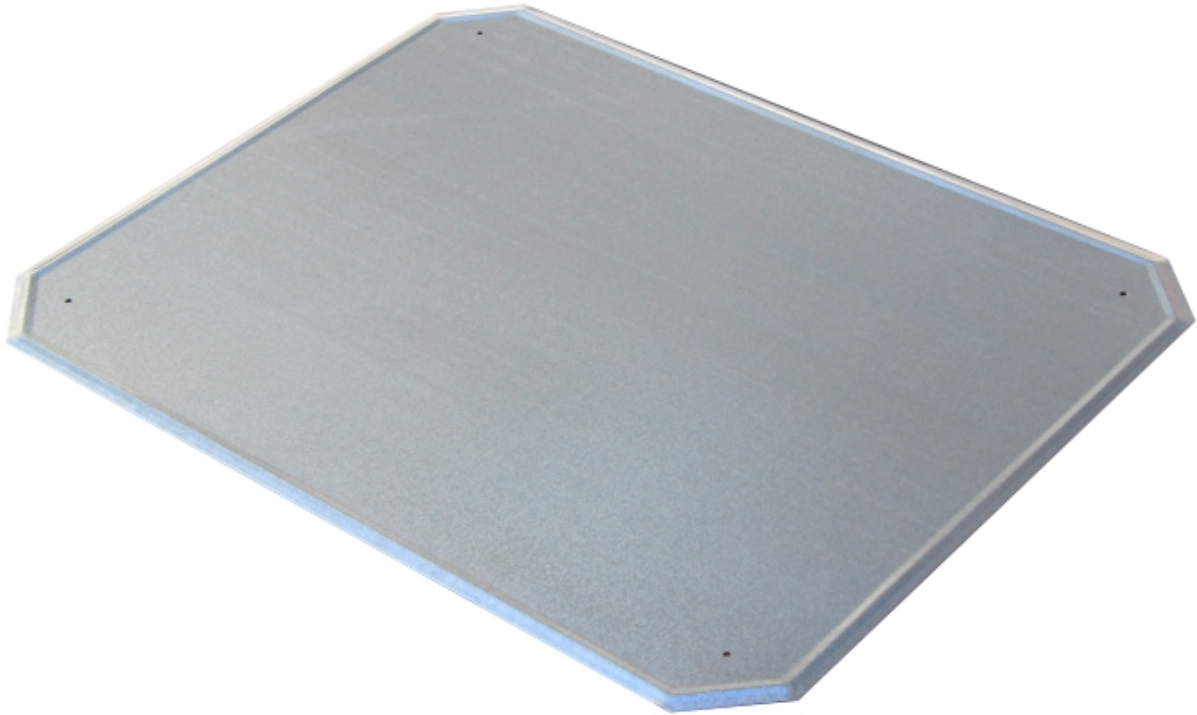

Plech pod kamna

## Plech pod kamna 50x65cm - Pozinkovaný

11 ks skladem

Plech pod kamna 50x65cm - Pozinkovaný. Vhodný pod kamna, před kamna, před otevřený krb, sporák atd...

Kód produktu	<b>530.0000000121</b>
Výrobce	<b>EUROMETALGROUP</b>

## Parametry

Nehořlavá podložka pod kamna

Plech pod kamna

---

Rozměř	<b>50 x 56 cm</b>
Povrchová úprava	<b>zinek</b>
Použití	<b>Pod kamna, před kamna, sporák, nehořlavá podložka před krb</b>

## Detailní popis

Plech pod kamna 50x65cm - Pozinkovaný. Vhodný pod kamna, před kamna, před otevřený krb, sporák atd...