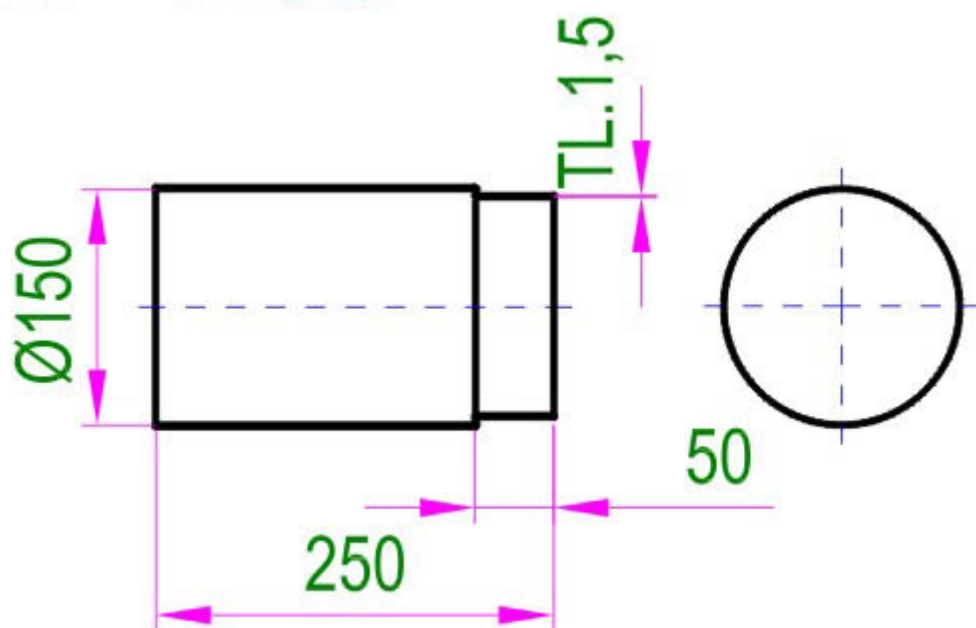

## **Roura délky 250 mm - průměr 150 mm, tl.1,5**

2 ks skladem

Kouřovod 150 šedý - Roura délky 250 mm - průměr 150 mm, tl.1,5

Kód produktu **600.KS15015102**

Výrobce **Ricom gas**

Cena **466,37 Kč**  
385,43 Kč bez DPH

## Kouřovody pro kamna a krbová kamna

**D = 150**

**L = 250**

### Parametry

Technický název

Roura DN150 L250 šedá

Průměr kouřovodu	<b>DN 150</b>
Délka kouřovodu	<b>250</b>
Tloušťka stěny kouřovodu	<b>1.5</b>
Délka kouřovodu bez hrdla	<b>200</b>
Materiál kouřovodu	<b>ocel</b>
Úprava povrchu	<b>žáruodolný lak</b>
Odstín barvy povrchu	<b>šedá</b>

### **Detailní popis**

Kouřovod 150 šedý - Roura délky 250 mm - průměr 150 mm, tl.1,5

Kouřovod 150 šedý - Roura délky 250 mm - průměr 150 mm, tl.1,5