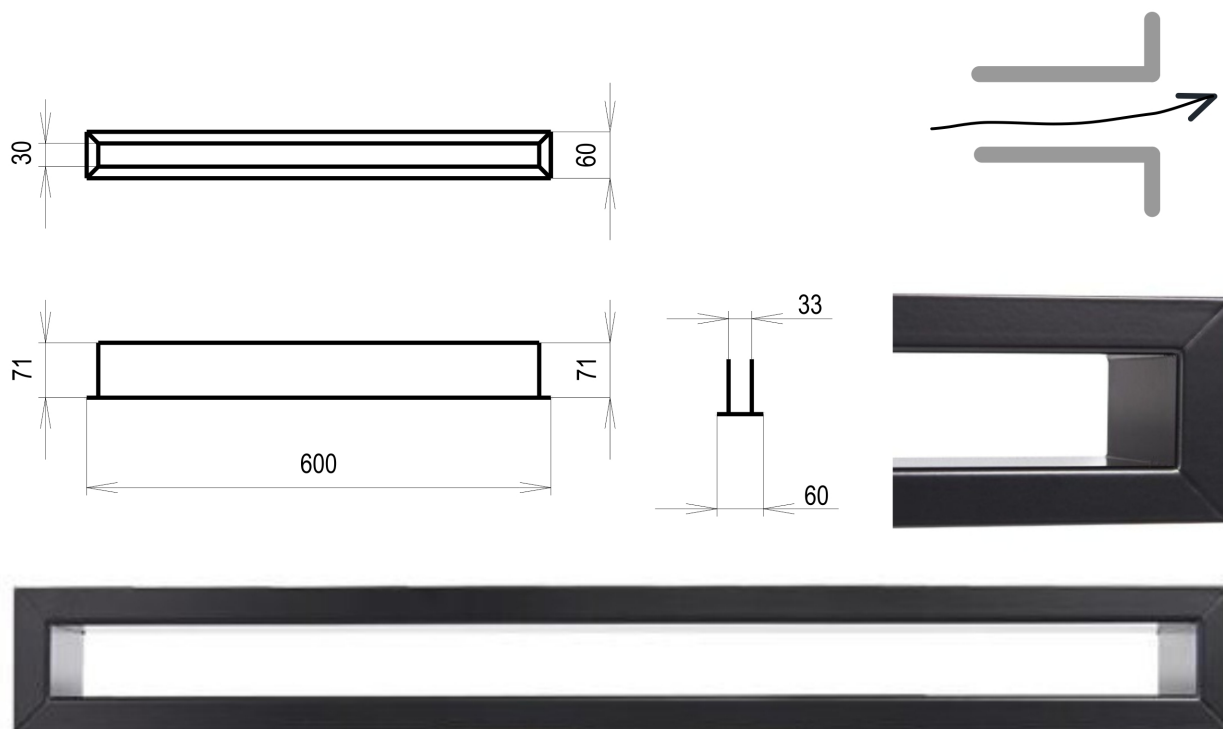

Krbová mřížka černá tunelová 60x600 mm

---

profikrby.cz®

Parametry

Rozměr mřížky (venkovní rozměr rámečku) (mm) **60x600 mm**