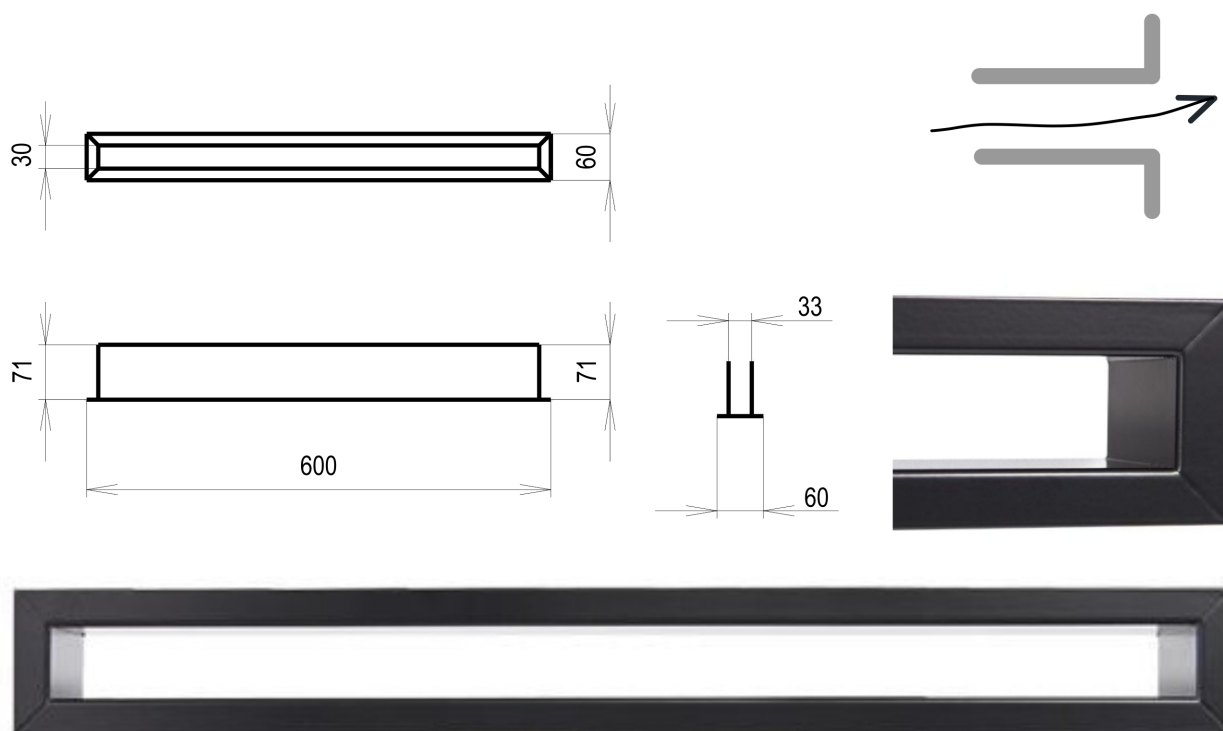

Krbová mřížka černá tunelová 60x600 mm

---

profikrby.cz®

Parametry

Rozměr mřížky (venkovní rozměr rámečku) (mm) **60x600 mm**